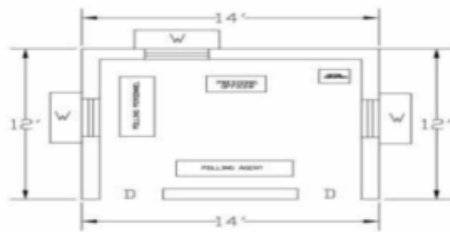

নির্বাচক নিবন্ধন আধিকারিকের স্বাক্ষর

Nazri Naksha

Google Map View

Polling Station Building Front View

Polling Station Front View

Cad View

Key MAP View

1 নাম : দেবি বিশ্বাস (বালা) স্বামীর নাম: গৌতম বালা বাড়ির নং : n0096 বয়স : 35 লিঙ্গ : মহিলা	YTU1146307 ফটো উপলব্ধ	2 নাম : দিপালী বিশ্বাস (বালা) পিতার নাম: পশ্চিমত বালা বাড়ির নং : n0084 বয়স : 41 লিঙ্গ : পুরুষ	YTU1041391 ফটো উপলব্ধ	3 নাম : সুলতা রায় (মণ্ডল) স্বামীর নাম: দিলীপ মণ্ডল বাড়ির নং : n0097 বয়স : 35 লিঙ্গ : মহিলা	YTU1041524 ফটো উপলব্ধ
Q 4 নাম : নলীবালা ওঝা স্বামীর নাম: তপন ওঝা বাড়ির নং : বয়স : 38 লিঙ্গ : মহিলা	MQQ3678083 ফটো উপলব্ধ	5 নাম : সুনীল ওঝা পিতার নাম: বরু ওঝা বাড়ির নং : n0043 বয়স : 61 লিঙ্গ : পুরুষ	MQQ1345644 ফটো উপলব্ধ	6 নাম : পম্পা ওঝা স্বামীর নাম: গোপাল ওঝা বাড়ির নং : 151 বয়স : 37 লিঙ্গ : মহিলা	YTU1476464 ফটো উপলব্ধ
7 নাম : বুদ্ধিমন্ত ওঝা পিতার নাম: বরু ওঝা বাড়ির নং : n0043 বয়স : 71 লিঙ্গ : পুরুষ	MQQ1345669 ফটো উপলব্ধ	8 নাম : প্রদীপ ওঝা পিতার নাম: বুদ্ধিমন্ত ওঝা বাড়ির নং : এন0043 বয়স : 24 লিঙ্গ : পুরুষ	YTU2168680 ফটো উপলব্ধ	9 নাম : শেফালী ওঝা স্বামীর নাম: সহদেব ওঝা বাড়ির নং : n0000 বয়স : 53 লিঙ্গ : মহিলা	MQQ3556115 ফটো উপলব্ধ
10 নাম : সোনাই ওঝা স্বামীর নাম: সুনীল ওঝা বাড়ির নং : n0043 বয়স : 52 লিঙ্গ : মহিলা	WB/07/039/399005 ফটো উপলব্ধ	11 নাম : তাপস ওঝা পিতার নাম: বুদ্ধিমন্ত ওঝা বাড়ির নং : n0043 বয়স : 29 লিঙ্গ : পুরুষ	YTU1761394 ফটো উপলব্ধ	12 নাম : তপন ওঝা পিতার নাম: বুদ্ধিমন্ত ওঝা বাড়ির নং : n0043 বয়স : 35 লিঙ্গ : পুরুষ	YTU0927764 ফটো উপলব্ধ
13 নাম : বিশ্বজিৎ ওঝা পিতার নাম: সহদেব ওঝা বাড়ির নং : n0069 বয়স : 33 লিঙ্গ : পুরুষ	YTU1146729 ফটো উপলব্ধ	14 নাম : সুজয় ওঝা পিতার নাম: সুনীল ওঝা বাড়ির নং : n0043 বয়স : 30 লিঙ্গ : পুরুষ	YTU1476084 ফটো উপলব্ধ	15 নাম : সহদেব ওঝা পিতার নাম: রায়চরন ওঝা বাড়ির নং : n0069 বয়স : 65 লিঙ্গ : পুরুষ	MQQ0609297 ফটো উপলব্ধ
16 নাম : সুবোধ ওঝা পিতার নাম: সুনীল ওঝা বাড়ির নং : n0043 বয়স : 31 লিঙ্গ : পুরুষ	YTU1351394 ফটো উপলব্ধ	17 নাম : লাখি বিশ্বাস(ওঝা) স্বামীর নাম: পবন ওঝা বাড়ির নং : n0043 বয়স : 35 লিঙ্গ : মহিলা	YTU1669407 ফটো উপলব্ধ	18 নাম : পবন ওঝা পিতার নাম: বুদ্ধিমন্ত ওঝা বাড়ির নং : n0043 বয়স : 51 লিঙ্গ : পুরুষ	WB/07/039/399002 ফটো উপলব্ধ
19 নাম : বিনোদীনি গাইন স্বামীর নাম: মনিমুন্ড নাথ গাইন বাড়ির নং : n0015 বয়স : 65 লিঙ্গ : মহিলা	WB/07/039/399007 ফটো উপলব্ধ	20 নাম : বিজয়কৃষ্ণ গাইন পিতার নাম: হরিপদ গাইন বাড়ির নং : n0015 বয়স : 57 লিঙ্গ : পুরুষ	MQQ3240827 ফটো উপলব্ধ	21 নাম : কালু গাইন পিতার নাম: রতিকান্ত গাইন বাড়ির নং : n0038 বয়স : 60 লিঙ্গ : পুরুষ	WB/07/039/399019 ফটো উপলব্ধ
22 নাম : বিরাজীবালা গাইন স্বামীর নাম: গোবিন্দ গাইন বাড়ির নং : n0032 বয়স : 76 লিঙ্গ : মহিলা	WB/07/039/399010 ফটো উপলব্ধ	23 নাম : দীপঙ্কর গাইন পিতার নাম: দীলীপ গাইন বাড়ির নং : n0033 বয়স : 28 লিঙ্গ : পুরুষ	YTU1669332 ফটো উপলব্ধ	24 নাম : সুমিতা গাইন পিতার নাম: দিলীপ গাইন বাড়ির নং : n0033 বয়স : 32 লিঙ্গ : মহিলা	YTU1238369 ফটো উপলব্ধ
25 নাম : নিবাস গাইন পিতার নাম: মণিমুন্ড গাইন বাড়ির নং : n0015 বয়স : 32 লিঙ্গ : পুরুষ	YTU1238237 ফটো উপলব্ধ	26 নাম : শিল্পী হালদার স্বামীর নাম: অমর হালদার বাড়ির নং : n0015 বয়স : 42 লিঙ্গ : মহিলা	MQQ3242815 ফটো উপলব্ধ	27 নাম : সুপ্রিয়া রায়(গাইন) স্বামীর নাম: ইন্দ্রজিৎ গাইন বাড়ির নং : n0015 বয়স : 32 লিঙ্গ : মহিলা	YTU1761428 ফটো উপলব্ধ
28 নাম : রবীন্দ্র নাথ গাইন পিতার নাম: রতীকান্ত গাইন বাড়ির নং : 145 বয়স : 36 লিঙ্গ : পুরুষ	YTU0552687 ফটো উপলব্ধ	29 নাম : সন্ধ্যারানী গাইন স্বামীর নাম: সহদেব গাইন বাড়ির নং : n0038 বয়স : 58 লিঙ্গ : মহিলা	WB/07/039/399018 ফটো উপলব্ধ	30 নাম : মহানন্দ গাইন পিতার নাম: মনিমুন্ড গাইন বাড়ির নং : n0015 বয়স : 43 লিঙ্গ : পুরুষ	MQQ2865442 ফটো উপলব্ধ