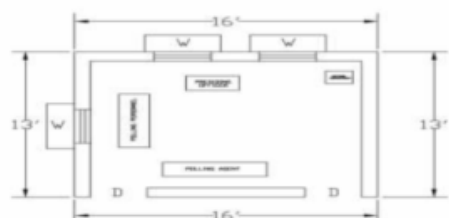

নির্বাচক নিবন্ধন আধিকারিকের স্বাক্ষর

Nazri Naksha

Google Map View

Polling Station Building Front View

Polling Station Front View

Cad View

Key MAP View

1	YTU1911148	নাম : শিখা গাইন মন্ডল স্বামীর নাম: দুলাল গাইন বাড়ির নং : N0211 বয়স : 33 লিঙ্গ : মহিলা	ফটো উপলব্ধ	2	YTU1910819	নাম : আরতি গাইন মায়ের নাম: প্রভাতী গাইন বাড়ির নং : N0211 বয়স : 25 লিঙ্গ : মহিলা	ফটো উপলব্ধ	3	YTU1761964	নাম : রুমপা দাস চৌধুরী স্বামীর নাম: জয়ন্ত চৌধুরী বাড়ির নং : n0018 বয়স : 30 লিঙ্গ : মহিলা	ফটো উপলব্ধ
4	WB/07/039/396749	নাম : রেখা রানী চৌধুরী স্বামীর নাম: হরিচরন চৌধুরী বাড়ির নং : n0018 বয়স : 76 লিঙ্গ : মহিলা	ফটো উপলব্ধ	5	YTU1145820	নাম : জয়ন্ত চৌধুরী পিতার নাম: হরি চরন চৌধুরী বাড়ির নং : n0018 বয়স : 36 লিঙ্গ : পুরুষ	ফটো উপলব্ধ	6	MQQ2827665	নাম : আলতী সরকার পিতার নাম: ভৈরব সরকার বাড়ির নং : এন0020 বয়স : 45 লিঙ্গ : মহিলা	ফটো উপলব্ধ
7	YTU2233898	নাম : কৃষ্ণকান্ত রায় পিতার নাম: ভাণ্ডারো রায় বাড়ির নং : n0019 বয়স : 62 লিঙ্গ : পুরুষ	ফটো উপলব্ধ	8	YTU1237999	নাম : বিনয় রায় পিতার নাম: কৃষ্ণ কান্ত রায় বাড়ির নং : n0019 বয়স : 35 লিঙ্গ : পুরুষ	ফটো উপলব্ধ	9	YTU1145838	নাম : গোবিন্দ চৌধুরী পিতার নাম: শ্যামচরন চৌধুরী বাড়ির নং : n0020 বয়স : 35 লিঙ্গ : পুরুষ	ফটো উপলব্ধ
10	YTU1352087	নাম : জীভেন চৌধুরী পিতার নাম: শ্যাম চরন চৌধুরী বাড়ির নং : n0020 বয়স : 31 লিঙ্গ : পুরুষ	ফটো উপলব্ধ	11	WB/07/039/396176	নাম : শ্যামচরন চৌধুরী পিতার নাম: বিদেশী চৌধুরী বাড়ির নং : n0020 বয়স : 66 লিঙ্গ : পুরুষ	ফটো উপলব্ধ	12	YTU2194504	নাম : মামনি বর্মন চৌধুরী স্বামীর নাম: গোবিন্দ চৌধুরী বাড়ির নং : এন0020 বয়স : 24 লিঙ্গ : মহিলা	ফটো উপলব্ধ
13	WB/07/039/396177	নাম : মিনু চৌধুরী স্বামীর নাম: শ্যামচরন চৌধুরী বাড়ির নং : n0020 বয়স : 61 লিঙ্গ : মহিলা	ফটো উপলব্ধ	14	YTU1669779	নাম : রিনা রায়(মন্ডল) স্বামীর নাম: বিনয় রায় বাড়ির নং : n0019 বয়স : 29 লিঙ্গ : মহিলা	ফটো উপলব্ধ	15	MQQ3239472	নাম : কাপসি বর্মন চৌধুরী স্বামীর নাম: নিমাই চৌধুরী বাড়ির নং : n0019 বয়স : 41 লিঙ্গ : মহিলা	ফটো উপলব্ধ
16	MQQ2864072	নাম : নিমাইচরন চৌধুরী পিতার নাম: বিদেশী চৌধুরী বাড়ির নং : n0019 বয়স : 75 লিঙ্গ : পুরুষ	ফটো উপলব্ধ	17	YTU1910348	নাম : বিলম জয়ধর পিতার নাম: দীপক জয়ধর বাড়ির নং : n0000 বয়স : 26 লিঙ্গ : মহিলা	ফটো উপলব্ধ	18	MQQ3239860	নাম : দিলীপ বর্মন মায়ের নাম: মিনতী বর্মন বাড়ির নং : n0142 বয়স : 47 লিঙ্গ : পুরুষ	ফটো উপলব্ধ
19	WB/07/039/396211	নাম : নিশিবালা বর্মন স্বামীর নাম: দেবনারায়ন বর্মন বাড়ির নং : n0010 বয়স : 53 লিঙ্গ : মহিলা	ফটো উপলব্ধ	20	YTU1476910	নাম : দিপু বর্মন পিতার নাম: গৌরাজ বর্মন বাড়ির নং : n0026 বয়স : 30 লিঙ্গ : পুরুষ	ফটো উপলব্ধ	21	WB/07/039/396221	নাম : সিদ্ধুরালা বর্মন স্বামীর নাম: গৌরাজ বর্মন বাড়ির নং : n0026 বয়স : 56 লিঙ্গ : মহিলা	ফটো উপলব্ধ
22	MQQ3625696	নাম : ক্ষিত্ত বর্মন পিতার নাম: যগেন বর্মন বাড়ির নং : n0009 বয়স : 39 লিঙ্গ : পুরুষ	ফটো উপলব্ধ	23	WB/07/039/396203	নাম : টগ বর্মন স্বামীর নাম: সুরেন্দ্রনাথ বর্মন বাড়ির নং : n0023 বয়স : 66 লিঙ্গ : মহিলা	ফটো উপলব্ধ	24	YTU1476951	নাম : ভোলালাথ বিশ্বাস পিতার নাম: নলিন বিশ্বাস বাড়ির নং : n0013 বয়স : 37 লিঙ্গ : পুরুষ	ফটো উপলব্ধ
25	YTU1419712	নাম : কম্পনা বর্মন পিতার নাম: আন্তোষ বর্মন বাড়ির নং : এন0000 বয়স : 32 লিঙ্গ : মহিলা	ফটো উপলব্ধ	26	YTU1910546	নাম : প্রিয়ান্বিতা বর্মন স্বামীর নাম: সুশীল বর্মন বাড়ির নং : N0009 বয়স : 27 লিঙ্গ : মহিলা	ফটো উপলব্ধ	27	YTU1910173	নাম : বিশ্বজিৎ বর্মন পিতার নাম: পংচানন বর্মন বাড়ির নং : এন0096 বয়স : 26 লিঙ্গ : পুরুষ	ফটো উপলব্ধ
28	YTU0547703	নাম : বীনা বর্মন স্বামীর নাম: নাথুরাম বর্মন বাড়ির নং : n0013 বয়স : 40 লিঙ্গ : মহিলা	ফটো উপলব্ধ	29	WB/07/039/396219	নাম : শান্তিবালা বর্মন স্বামীর নাম: শচীন বর্মন বাড়ির নং : n0013 বয়স : 54 লিঙ্গ : মহিলা	ফটো উপলব্ধ	30	YTU1477033	নাম : নমিতা বর্মন (বিশ্বাস) স্বামীর নাম: ভোলানাথ বিশ্বাস বাড়ির নং : n0013 বয়স : 30 লিঙ্গ : মহিলা	ফটো উপলব্ধ