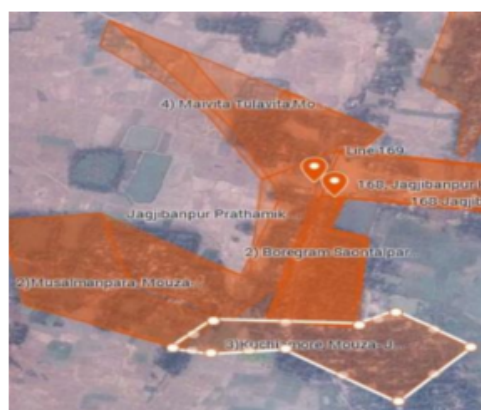

Google Map View