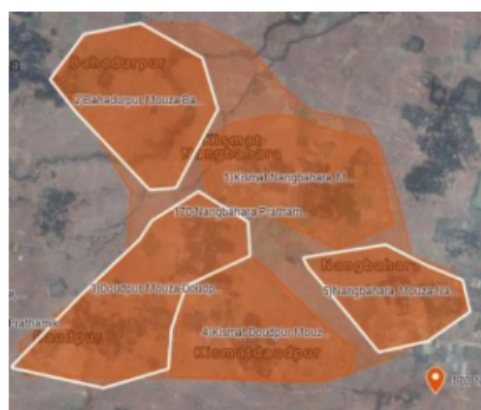

Google Map View