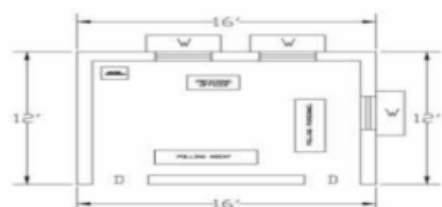

নির্বাচক নিবন্ধন আধিকারিকের স্বাক্ষর

Nazri Naksha

Google Map View

Polling Station Building Front View

Polling Station Front View

Cad View

Key MAP View

1 নাম : মমেনা বিবি স্বামীর নাম: আতাউর সেখ বাড়ির নং : n0000 বয়স : 48 লিঙ্গ : মহিলা	YTU2037786 ফটো উপলব্ধ	2 নাম : অলোকা ওরাও পিতার নাম: জিতেন ওরাও বাড়ির নং : n0473 বয়স : 25 লিঙ্গ : মহিলা	YTU1912971 ফটো উপলব্ধ	3 নাম : সুজাতা টুডু স্বামীর নাম: অমর হেমরম বাড়ির নং : n0351 বয়স : 26 লিঙ্গ : মহিলা	YTU1833680 ফটো উপলব্ধ
4 নাম : রিমা দাস পিতার নাম: সুভাষ দাস বাড়ির নং : এন0000 বয়স : 32 লিঙ্গ : মহিলা	UYN1903061 ফটো উপলব্ধ	5 নাম : নিলীমা বর্মন রায় স্বামীর নাম: জনক রায় বাড়ির নং : n0000 বয়স : 35 লিঙ্গ : মহিলা	YTU2042935 ফটো উপলব্ধ	6 নাম : দেবিকা বর্মন রায় স্বামীর নাম: নীলকান্ত রায় বাড়ির নং : এন0000 বয়স : 24 লিঙ্গ : মহিলা	YTU2134013 ফটো উপলব্ধ
7 নাম : ধলী ভুইমালি স্বামীর নাম: লালু ভুইমালি বাড়ির নং : n0015 বয়স : 52 লিঙ্গ : মহিলা	MQQ1345578 ফটো উপলব্ধ	8 নাম : ঝণ্টু ভুইমালি পিতার নাম: গোদন ভুইমালি বাড়ির নং : n0016 বয়স : 51 লিঙ্গ : পুরুষ	WB/07/039/396168 ফটো উপলব্ধ	9 নাম : শংকর ভুইমালি পিতার নাম: কার্তিক ভুইমালি বাড়ির নং : n0014 বয়স : 49 লিঙ্গ : পুরুষ	MQQ1345214 ফটো উপলব্ধ
10 নাম : মালতি ভুইমালি স্বামীর নাম: সন্তোষ ভুইমালি বাড়ির নং : n0013 বয়স : 56 লিঙ্গ : মহিলা	WB/07/039/396166 ফটো উপলব্ধ	11 নাম : প্রতাপ ভুইমালী পিতার নাম: কার্তিক ভুইমালী বাড়ির নং : n0014 বয়স : 35 লিঙ্গ : পুরুষ	YTU1145564 ফটো উপলব্ধ	12 নাম : দিপুল ভুইমালী পিতার নাম: কার্তিক ভুইমালী বাড়ির নং : n0014 বয়স : 39 লিঙ্গ : পুরুষ	MQQ3689676 ফটো উপলব্ধ
13 নাম : রীতা ভুইমালি স্বামীর নাম: যুগল ভুইমালি বাড়ির নং : n0012 বয়স : 49 লিঙ্গ : মহিলা	WB/07/039/396164 ফটো উপলব্ধ	14 নাম : বেলকা ভুইমালি স্বামীর নাম: ধীরেন ভুইমালি বাড়ির নং : n0001 বয়স : 61 লিঙ্গ : মহিলা	WB/07/039/396139 ফটো উপলব্ধ	15 নাম : ধিরেন ভুইমালি পিতার নাম: কেব্বেরা ভুইমালি বাড়ির নং : n0001 বয়স : 66 লিঙ্গ : পুরুষ	WB/07/039/396138 ফটো উপলব্ধ
16 নাম : যুগল ভুইমালি পিতার নাম: গোলক ভুইমালি বাড়ির নং : n0012 বয়স : 55 লিঙ্গ : পুরুষ	MQQ1345321 ফটো উপলব্ধ	17 নাম : সান্তনা ভুইমালী পিতার নাম: যুগল ভুইমালী বাড়ির নং : এন0012 বয়স : 28 লিঙ্গ : মহিলা	YTU2307569 ফটো উপলব্ধ	18 নাম : ভূগোল ভুইমালি পিতার নাম: গোলক ভুইমালি বাড়ির নং : n0011 বয়স : 58 লিঙ্গ : পুরুষ	WB/07/039/396162 ফটো উপলব্ধ
19 নাম : শান্তি ভুইমালি পিতার নাম: অনাথ ভুইমালি বাড়ির নং : n0015 বয়স : 63 লিঙ্গ : পুরুষ	WB/07/039/396172 ফটো উপলব্ধ	20 নাম : সন্তোষ ভুইমালি পিতার নাম: কাশিনাথ ভুইমালি বাড়ির নং : n0013 বয়স : 61 লিঙ্গ : পুরুষ	WB/07/039/396165 ফটো উপলব্ধ	21 নাম : নির্মল ভুইমালী পিতার নাম: ধিরেন ভুইমালী বাড়ির নং : n0001 বয়স : 35 লিঙ্গ : পুরুষ	YTU1576081 ফটো উপলব্ধ
22 নাম : দেবু ভুইমালী পিতার নাম: ভূগোল ভুইমালী বাড়ির নং : n0011 বয়স : 30 লিঙ্গ : পুরুষ	YTU1576040 ফটো উপলব্ধ	23 নাম : মিঠুন ভুইমালী পিতার নাম: ধিরেন ভুইমালী বাড়ির নং : n0001 বয়স : 32 লিঙ্গ : পুরুষ	YTU1576099 ফটো উপলব্ধ	24 নাম : কঙ্কর ভুইমালী পিতার নাম: কার্তিক ভুইমালী বাড়ির নং : n0014 বয়স : 39 লিঙ্গ : পুরুষ	YTU1145556 ফটো উপলব্ধ
25 নাম : কনিকা ভুইমালি স্বামীর নাম: শঙ্কর ভুইমালি বাড়ির নং : n0014 বয়স : 43 লিঙ্গ : মহিলা	MQQ3239431 ফটো উপলব্ধ	26 নাম : বরুণ ভুইমালী পিতার নাম: লালু ভুইমালী বাড়ির নং : n0015 বয়স : 29 লিঙ্গ : পুরুষ	YTU1576057 ফটো উপলব্ধ	27 নাম : ফেকো ভুইমালি স্বামীর নাম: ঝণ্টু ভুইমালি বাড়ির নং : n0016 বয়স : 43 লিঙ্গ : মহিলা	MQQ2864023 ফটো উপলব্ধ
28 নাম : পবিত্র ভুইমালি পিতার নাম: ঝণ্টু ভুইমালি বাড়ির নং : এন0000 বয়স : 21 লিঙ্গ : পুরুষ	YTU2307502 ফটো উপলব্ধ	29 নাম : লালু ভুইমালি পিতার নাম: অনাথ ভুইমালি বাড়ির নং : এন0015 বয়স : 57 লিঙ্গ : পুরুষ	WB/07/039/396174 ফটো উপলব্ধ	30 নাম : সুমিতা ভুইমালি স্বামীর নাম: শান্তি ভুইমালি বাড়ির নং : n0015 বয়স : 59 লিঙ্গ : মহিলা	WB/07/039/396173 ফটো উপলব্ধ