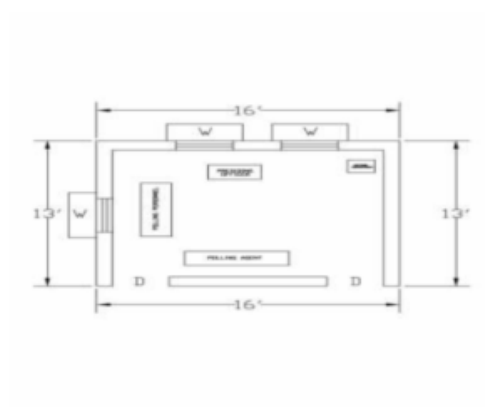

নির্বাচক নিবন্ধন আধিকারিকের স্বাক্ষর

Nazri Naksha

Google Map View

Polling Station Building Front View

Polling Station Front View

Cad View

Key MAP View

বিধানসভা নির্বাচনকেন্দ্রের নং, নাম : 43-হবিবপুর
ভাগ নং, নাম : 1-বাঁকাইল বিষ্ণুপুর,