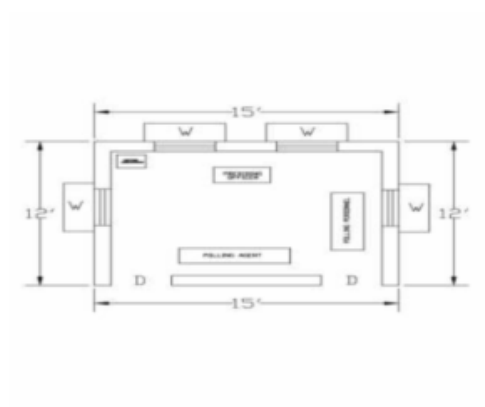

নির্বাচক নিবন্ধন আধিকারিকের স্বাক্ষর

Nazri Naksha

Google Map View

Polling Station Building Front View

Polling Station Front View

Cad View

Key MAP View

বিধানসভা নির্বাচনক্ষেত্রের নং, নাম : 43-হবিবপুর
ভাগ নং, নাম : 1-লোহারপাড়া,