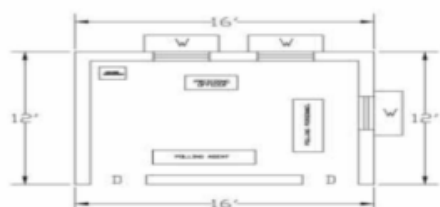

নির্বাচক নিবন্ধন আধিকারিকের স্বাক্ষর

Nazri Naksha

Google Map View

Polling Station Building Front View

Polling Station Front View

Cad View

Key MAP View

| | | | | | |
|--|--------------------------------|---|--------------------------|--|--------------------------------|
| 1 নাম : রুনি মন্ডল (সাহা) স্বামীর নাম: মিলন সাহা বাড়ির নং : n0322 বয়স : 36 লিঙ্গ : মহিলা | YTU1503655 ফটো উপলব্ধ | 2 নাম : মনিষা মিশ্র (চক্রবর্তী) স্বামীর নাম: প্রশান্ত চক্রবর্তী বাড়ির নং : n0135 বয়স : 54 লিঙ্গ : মহিলা | MQQ0095869 ফটো উপলব্ধ | 3 নাম : তুফো বর্মন স্বামীর নাম: প্রবন বর্মন বাড়ির নং : n0146 বয়স : 38 লিঙ্গ : মহিলা | MQQ3629995 ফটো উপলব্ধ |
| 4 নাম : তরুন শীল পিতার নাম: রতন শীল বাড়ির নং : n0032 বয়স : 41 লিঙ্গ : পুরুষ | YTU0586214 ফটো উপলব্ধ | 5 নাম : কান্তি শীল স্বামীর নাম: রতন শীল বাড়ির নং : n0032 বয়স : 59 লিঙ্গ : মহিলা | YTU2003192 ফটো উপলব্ধ | 6 নাম : চন্দন শীল পিতার নাম: রতন শীল বাড়ির নং : n0032 বয়স : 45 লিঙ্গ : পুরুষ | YTU0586222 ফটো উপলব্ধ |
| 7 নাম : প্রতিমা সিংহ স্বামীর নাম: জগলাল সিংহ বাড়ির নং : n0046 বয়স : 65 লিঙ্গ : মহিলা | YTU2003234 ফটো উপলব্ধ | 8 নাম : রাজিব সিংহ পিতার নাম: জগলাল সিংহ বাড়ির নং : n0046 বয়স : 43 লিঙ্গ : পুরুষ | MQQ3394905 ফটো উপলব্ধ | 9 নাম : প্রবির সিংহ পিতার নাম: জয়লাল সিংহ বাড়ির নং : n0046 বয়স : 30 লিঙ্গ : পুরুষ | YTU1479880 ফটো উপলব্ধ |
| 10 নাম : দেবজ্যোতি আচার্য্য মায়ের নাম: অনিতা আচার্য বাড়ির নং : n0132 বয়স : 53 লিঙ্গ : পুরুষ | MQQ3627189 ফটো উপলব্ধ | 11 নাম : জয়ন্তী কর্মকার পিতার নাম: সহদেব কর্মকার বাড়ির নং : এন0164 বয়স : 23 লিঙ্গ : মহিলা | YTU2169654 ফটো উপলব্ধ | 12 নাম : গীতা কর্মকার স্বামীর নাম: শ্যামল কর্মকার বাড়ির নং : n0358 বয়স : 45 লিঙ্গ : মহিলা | MQQ3247137 ফটো উপলব্ধ |
| 13 নাম : মিনা কর্মকার স্বামীর নাম: নিবারণ কর্মকার বাড়ির নং : এন0226 বয়স : 40 লিঙ্গ : মহিলা | MQQ3571874 ফটো উপলব্ধ | 14 নাম : সাবিত্রী কর্মকার পিতার নাম: গনেশ কর্মকার বাড়ির নং : n0258 বয়স : 38 লিঙ্গ : মহিলা | YTU1355742 ফটো উপলব্ধ | 15 নাম : বার্ণা কর্মকার স্বামীর নাম: নিমাই কর্মকার বাড়ির নং : n0342 বয়স : 36 লিঙ্গ : মহিলা | YTU1852110 ফটো উপলব্ধ |
| 16 নাম : প্রভুনাথ প্রসাদ কানু পিতার নাম: শিউপ্রসাদ কানু বাড়ির নং : এন0239 বয়স : 81 লিঙ্গ : পুরুষ | WB/07/039/372054 ফটো উপলব্ধ | 17 নাম : মধু গুপ্তা স্বামীর নাম: মনোজ কুমার গুপ্তা বাড়ির নং : এন0239 বয়স : 34 লিঙ্গ : মহিলা | YTU1670546 ফটো উপলব্ধ | 18 নাম : মনোজ কুমার গুপ্তা পিতার নাম: প্রভু প্রসাদ কানু বাড়ির নং : এন0239 বয়স : 44 লিঙ্গ : পুরুষ | MQQ3225745 ফটো উপলব্ধ |
| 19 নাম : শ্যাম কিস্কু পিতার নাম: নজর কিস্কু বাড়ির নং : এন0104 বয়স : 23 লিঙ্গ : পুরুষ | YTU2197143 ফটো উপলব্ধ | 20 নাম : নিলীমা সরেন স্বামীর নাম: মনোজ কিস্কু বাড়ির নং : n0110 বয়স : 26 লিঙ্গ : মহিলা | YTU1852284 ফটো উপলব্ধ | 21 নাম : অঞ্জলী সরেন স্বামীর নাম: সুরাই টুডু বাড়ির নং : n0020 বয়স : 31 লিঙ্গ : মহিলা | YTU1355569 ফটো উপলব্ধ |
| 22 নাম : বিমল টুডু মায়ের নাম: হোপনমাই কিস্কু বাড়ির নং : n0020 বয়স : 27 লিঙ্গ : পুরুষ | YTU1763424 ফটো উপলব্ধ | 23 নাম : সুরাই টুডু পিতার নাম: ভুজ টুডু বাড়ির নং : n0020 বয়স : 32 লিঙ্গ : পুরুষ | YTU1355502 ফটো উপলব্ধ | 24 নাম : হোপনমাই কিস্কু স্বামীর নাম: ভুজ টুডু বাড়ির নং : n0020 বয়স : 67 লিঙ্গ : মহিলা | WB/07/039/414476 ফটো উপলব্ধ |
| 25 নাম : প্রভাতি মুরমু স্বামীর নাম: কালিদাস কিস্কু বাড়ির নং : n0104 বয়স : 30 লিঙ্গ : মহিলা | YTU1479732 ফটো উপলব্ধ | 26 নাম : কালিদাস কিস্কু পিতার নাম: রাবন কিস্কু বাড়ির নং : n0104 বয়স : 42 লিঙ্গ : পুরুষ | MQQ3394822 ফটো উপলব্ধ | 27 নাম : চেনা টুডু পিতার নাম: ভুজ টুডু বাড়ির নং : n0020 বয়স : 39 লিঙ্গ : পুরুষ | YTU1149103 ফটো উপলব্ধ |
| 28 নাম : সাবিত্রী সরেন স্বামীর নাম: গুবিন টুডু বাড়ির নং : n0020 বয়স : 42 লিঙ্গ : মহিলা | MQQ3394988 ফটো উপলব্ধ | 29 নাম : দেবিকা কিস্কু পিতার নাম: নজর কিস্কু বাড়ির নং : n0104 বয়স : 28 লিঙ্গ : মহিলা | YTU1763523 ফটো উপলব্ধ | 30 নাম : মারথমাই হেমরম স্বামীর নাম: নজর কিস্কু বাড়ির নং : n0104 বয়স : 52 লিঙ্গ : মহিলা | WB/07/039/414479 ফটো উপলব্ধ |