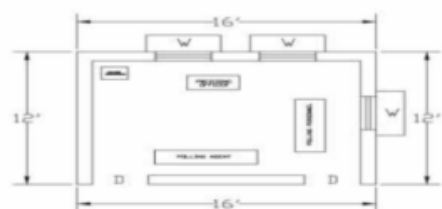

নির্বাচক নিবন্ধন আধিকারিকের স্বাক্ষর

Nazri Naksha

Google Map View

Polling Station Building Front View

Polling Station Front View

Cad View

Key MAP View

1 নাম : দীপক অধিকারী পিতার নাম: ভূপেন অধিকারী বাড়ির নং : n0071 বয়স : 27 লিঙ্গ : পুরুষ	YTU1791896 ফটো উপলব্ধ	2 নাম : তালুকড়ি মুরমু স্বামীর নাম: রতন চিডু বাড়ির নং : n0040 বয়স : 35 লিঙ্গ : মহিলা	YTU1480227 ফটো উপলব্ধ	3 নাম : রতন চিডু মায়ের নাম: কুস্কী হাঁসদা বাড়ির নং : n0040 বয়স : 41 লিঙ্গ : পুরুষ	MQQ3253473 ফটো উপলব্ধ
4 নাম : মিহির কিঙ্ক মায়ের নাম: চুডকী হাঁসদা বাড়ির নং : n0242 বয়স : 27 লিঙ্গ : পুরুষ	YTU1852565 ফটো উপলব্ধ	5 নাম : সরস্বতী ঘোষ স্বামীর নাম: সুশান্ত কুমার ঘোষ বাড়ির নং : n0000 বয়স : 24 লিঙ্গ : মহিলা	YTU2029650 ফটো উপলব্ধ	6 নাম : গীতা চৌধুরী স্বামীর নাম: সুদেশ চৌধুরী বাড়ির নং : n0021 বয়স : 32 লিঙ্গ : মহিলা	YTU1480235 ফটো উপলব্ধ
7 নাম : রাজকুমারী চৌধুরী স্বামীর নাম: সনিদিয়াল চৌধুরী বাড়ির নং : n0048 বয়স : 30 লিঙ্গ : মহিলা	YTU1672823 ফটো উপলব্ধ	8 নাম : শিবপূজন চৌধুরী পিতার নাম: লালচাঁদ চৌধুরী বাড়ির নং : n0016 বয়স : 29 লিঙ্গ : পুরুষ	YTU1710755 ফটো উপলব্ধ	9 নাম : লীলাবতী চৌধুরী স্বামীর নাম: ফকিরচাঁদ চৌধুরী বাড়ির নং : n0024 বয়স : 61 লিঙ্গ : মহিলা	WB/07/039/417037 ফটো উপলব্ধ
10 নাম : পুতুল চৌধুরী স্বামীর নাম: হররাম চৌধুরী বাড়ির নং : n0022 বয়স : 28 লিঙ্গ : মহিলা	YTU1672773 ফটো উপলব্ধ	11 নাম : টুনি চৌধুরী স্বামীর নাম: পঞ্চানন চৌধুরী বাড়ির নং : n0046 বয়স : 32 লিঙ্গ : মহিলা	YTU1480185 ফটো উপলব্ধ	12 নাম : বিশ্বনাথ চৌধুরী পিতার নাম: বিদ্যাসাগর চৌধুরী বাড়ির নং : n0017 বয়স : 39 লিঙ্গ : পুরুষ	MQQ3627213 ফটো উপলব্ধ
13 নাম : শ্রীরাম চৌধুরী পিতার নাম: রামসুরথ চৌধুরী বাড়ির নং : n0019 বয়স : 39 লিঙ্গ : পুরুষ	MQQ3627221 ফটো উপলব্ধ	14 নাম : রাম একবাল চৌধুরী পিতার নাম: রামসুরথ চৌধুরী বাড়ির নং : n0019 বয়স : 58 লিঙ্গ : পুরুষ	WB/07/039/417006 ফটো উপলব্ধ	15 নাম : ছোটলাল চৌধুরী পিতার নাম: রামসুরথ চৌধুরী বাড়ির নং : n0019 বয়স : 57 লিঙ্গ : পুরুষ	MQQ2874311 ফটো উপলব্ধ
16 নাম : লালীয়া চৌধুরী স্বামীর নাম: সনজিৎ চৌধুরী বাড়ির নং : n0019 বয়স : 34 লিঙ্গ : মহিলা	YTU1672815 ফটো উপলব্ধ	17 নাম : সনজিৎ চৌধুরী পিতার নাম: ছোটলাল চৌধুরী বাড়ির নং : n0019 বয়স : 32 লিঙ্গ : পুরুষ	YTU1672807 ফটো উপলব্ধ	18 নাম : ভাগীয়া চৌধুরী স্বামীর নাম: জয়রাম চৌধুরী বাড়ির নং : n0022 বয়স : 37 লিঙ্গ : মহিলা	YTU1149343 ফটো উপলব্ধ
19 নাম : দুলাল চৌধুরী স্বামীর নাম: বিশ্বনাথ চৌধুরী বাড়ির নং : n0017 বয়স : 37 লিঙ্গ : মহিলা	YTU1044056 ফটো উপলব্ধ	20 নাম : লাল বিহারী চৌধুরী পিতার নাম: লাল চরন চৌধুরী বাড়ির নং : n0016 বয়স : 31 লিঙ্গ : পুরুষ	YTU1356096 ফটো উপলব্ধ	21 নাম : লক্ষীয়া চৌধুরী স্বামীর নাম: লছমন চৌধুরী বাড়ির নং : n0014 বয়স : 44 লিঙ্গ : মহিলা	YTU1480177 ফটো উপলব্ধ
22 নাম : সিমা চৌধুরী স্বামীর নাম: সুরেননাথ চৌধুরী বাড়ির নং : n0024 বয়স : 35 লিঙ্গ : মহিলা	YTU1480102 ফটো উপলব্ধ	23 নাম : উত্তম চৌধুরী পিতার নাম: শিবশঙ্কর চৌধুরী বাড়ির নং : n0021 বয়স : 28 লিঙ্গ : পুরুষ	YTU1852417 ফটো উপলব্ধ	24 নাম : সুরেন্দ্র চৌধুরী পিতার নাম: সিংহাসন চৌধুরী বাড়ির নং : n0018 বয়স : 53 লিঙ্গ : পুরুষ	MQQ3558723 ফটো উপলব্ধ
25 নাম : মনিয়া চৌধুরী স্বামীর নাম: ছোটলাল চৌধুরী বাড়ির নং : n0019 বয়স : 51 লিঙ্গ : মহিলা	MQQ2874329 ফটো উপলব্ধ	26 নাম : সুফিয়া চৌধুরী স্বামীর নাম: বার্ডনসুবা চৌধুরী বাড়ির নং : n0015 বয়স : 52 লিঙ্গ : মহিলা	WB/07/039/417033 ফটো উপলব্ধ	27 নাম : বিওফী চৌধুরী স্বামীর নাম: পণ্ডিত চৌধুরী বাড়ির নং : n0020 বয়স : 38 লিঙ্গ : মহিলা	YTU0586917 ফটো উপলব্ধ
28 নাম : শিবান্দন চৌধুরী পিতার নাম: রাজেন্দ্র চৌধুরী বাড়ির নং : N0018 বয়স : 27 লিঙ্গ : পুরুষ	YTU1905611 ফটো উপলব্ধ	29 নাম : সমীর চৌধুরী পিতার নাম: মুনিলাল চৌধুরী বাড়ির নং : N0048 বয়স : 25 লিঙ্গ : পুরুষ	YTU1905603 ফটো উপলব্ধ	30 নাম : ফকিরচাঁদ চৌধুরী পিতার নাম: দেওনাথ চৌধুরী বাড়ির নং : n0024 বয়স : 69 লিঙ্গ : পুরুষ	WB/07/039/417036 ফটো উপলব্ধ