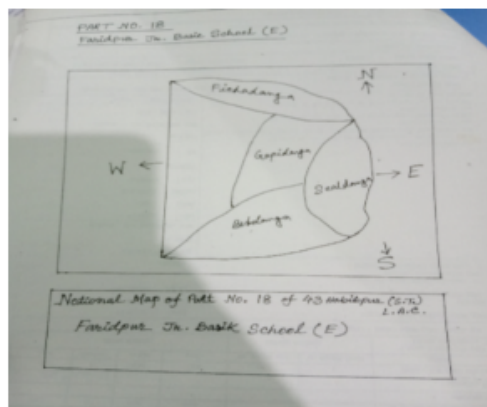

Nazri Naksha