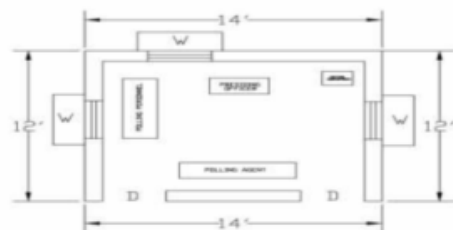

নির্বাচক নিবন্ধন আধিকারিকের স্বাক্ষর

Nazri Naksha

Google Map View

Polling Station Building Front View

Polling Station Front View

Cad View

Key MAP View

1 নাম : প্রতিমা অধিকারী পিতার নাম: প্রকাশ চন্দ্র অধিকারী বাড়ির নং : n0322 বয়স : 26 লিঙ্গ : মহিলা	YTU1885771 ফটো উপলব্ধ	2 নাম : প্রিয়ান্বিতা অধিকারী পিতার নাম: প্রকাশ চন্দ্র অধিকারী বাড়ির নং : n0323 বয়স : 29 লিঙ্গ : মহিলা	YTU1885805 ফটো উপলব্ধ	3 নাম : বিপ্রীয়া অধিকারী পিতার নাম: বিকাশ অধিকারী বাড়ির নং : এন0038 বয়স : 25 লিঙ্গ : মহিলা	YTU2137396 ফটো উপলব্ধ
4 নাম : রুমা কর্মকার স্বামীর নাম: চিরঞ্জিত কর্মকার বাড়ির নং : এন0152 বয়স : 25 লিঙ্গ : মহিলা	YTU2170108 ফটো উপলব্ধ	5 নাম : সিবানী টুডু পিতার নাম: বৃন্দন টুডু বাড়ির নং : n0135 বয়স : 25 লিঙ্গ : মহিলা	YTU2031037 ফটো উপলব্ধ	6 নাম : অজয় তুরী পিতার নাম: প্রশান্ত তুরী বাড়ির নং : n0249 বয়স : 29 লিঙ্গ : পুরুষ	YTU1480730 ফটো উপলব্ধ
7 নাম : কিরণ তুরী স্বামীর নাম: অজয় তুরী বাড়ির নং : n0249 বয়স : 27 লিঙ্গ : মহিলা	YTU1792225 ফটো উপলব্ধ	8 নাম : অমিত ব্রাই পিতার নাম: রবীন্দ্র নাথ ব্রাই বাড়ির নং : নং 041 বয়স : 25 লিঙ্গ : পুরুষ	YTU1914829 ফটো উপলব্ধ	9 নাম : ভূষণ বাওয়ালি পিতার নাম: মঞ্জু বাওয়ালি বাড়ির নং : নং 055 বয়স : 25 লিঙ্গ : পুরুষ	YTU1914894 ফটো উপলব্ধ
10 নাম : সম্পা বাউ পিতার নাম: কেশব বাউ বাড়ির নং : n0271 বয়স : 31 লিঙ্গ : মহিলা	YTU1480813 ফটো উপলব্ধ	11 নাম : লতিকা বাল স্বামীর নাম: রতন কুমার বাল বাড়ির নং : n0272 বয়স : 35 লিঙ্গ : মহিলা	YTU1480821 ফটো উপলব্ধ	12 নাম : মাকুলি বসু স্বামীর নাম: রাজত মন্ডল বাড়ির নং : n0223 বয়স : 29 লিঙ্গ : মহিলা	YTU1792092 ফটো উপলব্ধ
13 নাম : পর্ণিমা বিশ্বাস স্বামীর নাম: কমল বিশ্বাস বাড়ির নং : n0224 বয়স : 29 লিঙ্গ : মহিলা	YTU1902824 ফটো উপলব্ধ	14 নাম : সাগরিকা বিশ্বাস হিরা স্বামীর নাম: সমরজীত হিরা বাড়ির নং : নং 188 বয়স : 26 লিঙ্গ : মহিলা	YTU1914803 ফটো উপলব্ধ	15 নাম : বিষ্ণুপদ বৈদ্য পিতার নাম: সুভাষ বৈদ্য বাড়ির নং : n0269 বয়স : 30 লিঙ্গ : পুরুষ	YTU1480797 ফটো উপলব্ধ
16 নাম : মামনী বৈদ্য বিশ্বাস স্বামীর নাম: কমল বিশ্বাস বাড়ির নং : নং 042 বয়স : 26 লিঙ্গ : মহিলা	YTU1915032 ফটো উপলব্ধ	17 নাম : জয়া বৈদ্য পিতার নাম: রাধা বৈদ্য বাড়ির নং : n0089 বয়স : 30 লিঙ্গ : মহিলা	YTU1764729 ফটো উপলব্ধ	18 নাম : রাধারানী ভট্টাচার্য অন্যান্য: সুভাষ ভট্টাচার্য বাড়ির নং : n0270 বয়স : 54 লিঙ্গ : মহিলা	YTU1480805 ফটো উপলব্ধ
19 নাম : তরণ মজুমদার মায়ের নাম: শান্তি মজুমদার বাড়ির নং : N0148 বয়স : 25 লিঙ্গ : পুরুষ	YTU1902915 ফটো উপলব্ধ	20 নাম : রিমি মজুমদার পিতার নাম: আনন্দ মজুমদার বাড়ির নং : এন0234 বয়স : 23 লিঙ্গ : মহিলা	YTU2170124 ফটো উপলব্ধ	21 নাম : অর্জনা বর্মন (মন্ডল) স্বামীর নাম: তপন মন্ডল বাড়ির নং : N0028 বয়স : 25 লিঙ্গ : মহিলা	YTU1902949 ফটো উপলব্ধ
22 নাম : পৌতম রায় পিতার নাম: গুন বাড়ির নং : n0028 বয়স : 41 লিঙ্গ : পুরুষ	MQQ3559879 ফটো উপলব্ধ	23 নাম : তপন মন্ডল পিতার নাম: কালাশ মন্ডল বাড়ির নং : n0028 বয়স : 30 লিঙ্গ : পুরুষ	YTU1578327 ফটো উপলব্ধ	24 নাম : উত্তম মন্ডল পিতার নাম: গুন মন্ডল বাড়ির নং : n0028 বয়স : 45 লিঙ্গ : পুরুষ	MQQ3251956 ফটো উপলব্ধ
25 নাম : স্বপন মণ্ডল পিতার নাম: কালাশ মণ্ডল বাড়ির নং : n0028 বয়স : 34 লিঙ্গ : পুরুষ	YTU1241488 ফটো উপলব্ধ	26 নাম : কালাশ মণ্ডল পিতার নাম: হেঙ্গা মণ্ডল বাড়ির নং : n0028 বয়স : 71 লিঙ্গ : পুরুষ	WB/07/039/417556 ফটো উপলব্ধ	27 নাম : ভূমিকা রায় মন্ডল স্বামীর নাম: স্বপন মন্ডল বাড়ির নং : n0028 বয়স : 32 লিঙ্গ : মহিলা	YTU1356781 ফটো উপলব্ধ
28 নাম : সান্তনা রায় স্বামীর নাম: পৌতম রায় বাড়ির নং : n0028 বয়স : 39 লিঙ্গ : মহিলা	MQQ3628047 ফটো উপলব্ধ	29 নাম : অর্চনা মন্ডল স্বামীর নাম: উত্তম মন্ডল বাড়ির নং : n0028 বয়স : 44 লিঙ্গ : মহিলা	MQQ3251964 ফটো উপলব্ধ	30 নাম : গুন মণ্ডল পিতার নাম: হেঙ্গা মণ্ডল বাড়ির নং : n0028 বয়স : 76 লিঙ্গ : পুরুষ	WB/07/039/417554 ফটো উপলব্ধ