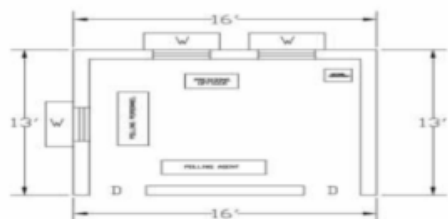

নির্বাচক নিবন্ধন আধিকারিকের স্বাক্ষর

Nazri Naksha

Google Map View

Polling Station Building Front View

Polling Station Front View

Cad View

Key MAP View

1 নাম : ছবিলাল মর্মু পিতার নাম: মঙ্গল মর্মু বাড়ির নং : n0023 বয়স : 33 লিঙ্গ : পুরুষ	YTU1673649 ফটো উপলব্ধ	Q 2 নাম : খুশবু কুমারী কর্মকার স্বামীর নাম: রবীন্দ্র কর্মকার বাড়ির নং : এন0027 বয়স : 23 লিঙ্গ : মহিলা	YTU2137776 ফটো উপলব্ধ	3 নাম : মারাংময় মুরমু স্বামীর নাম: সুনিলা টুডু বাড়ির নং : n0023 বয়স : 54 লিঙ্গ : মহিলা	WB/07/039/411211 ফটো উপলব্ধ
4 নাম : সুবোচন রায় পিতার নাম: ভূপেন রায় বাড়ির নং : n0069 বয়স : 46 লিঙ্গ : পুরুষ	MQQ1522382 ফটো উপলব্ধ	5 নাম : লখিরাম হাঁসদা পিতার নাম: সম হাঁসদা বাড়ির নং : n0004 বয়স : 35 লিঙ্গ : পুরুষ	YTU1044932 ফটো উপলব্ধ	6 নাম : বর্নালী রায় স্বামীর নাম: বাপি রায় বাড়ির নং : n0332 বয়স : 31 লিঙ্গ : মহিলা	YTU1359728 ফটো উপলব্ধ
7 নাম : মিরু সরেন স্বামীর নাম: কার্তিক টুডু বাড়ির নং : n0022 বয়স : 41 লিঙ্গ : মহিলা	YTU0595736 ফটো উপলব্ধ	8 নাম : টুডু সুরজমান স্বামীর নাম: রাম মর্মু বাড়ির নং : n0023 বয়স : 71 লিঙ্গ : মহিলা	WB/07/039/411210 ফটো উপলব্ধ	9 নাম : ধানী টুডু স্বামীর নাম: রেমরে মর্মু বাড়ির নং : n0022 বয়স : 39 লিঙ্গ : মহিলা	YTU0595728 ফটো উপলব্ধ
10 নাম : শ্রীমতি মর্মু স্বামীর নাম: লখিরাম হাঁসদা বাড়ির নং : n0004 বয়স : 33 লিঙ্গ : মহিলা	YTU1357599 ফটো উপলব্ধ	11 নাম : এমালী মার্ভী স্বামীর নাম: লগো টুডু বাড়ির নং : n0026 বয়স : 30 লিঙ্গ : মহিলা	YTU1924497 ফটো উপলব্ধ	12 নাম : লক্ষী মুরমু স্বামীর নাম: চুন্ডা হাসদা বাড়ির নং : n0028 বয়স : 63 লিঙ্গ : মহিলা	WB/07/039/411456 ফটো উপলব্ধ
13 নাম : খান হাঁসদা পিতার নাম: চুন্ডা হাঁসদা বাড়ির নং : n0028 বয়স : 33 লিঙ্গ : পুরুষ	YTU1357425 ফটো উপলব্ধ	14 নাম : বীণা হাঁসদা স্বামীর নাম: লক্ষী হমরম বাড়ির নং : n0024 বয়স : 35 লিঙ্গ : পুরুষ	YTU1150200 ফটো উপলব্ধ	15 নাম : রেমরে মুরমু স্বামীর নাম: বোডা টুডু বাড়ির নং : n0022 বয়স : 66 লিঙ্গ : মহিলা	MQQ3246923 ফটো উপলব্ধ
16 নাম : সুমতী মন্ডল (রায়) স্বামীর নাম: সুরোচন রায় বাড়ির নং : n0069 বয়স : 42 লিঙ্গ : মহিলা	MQQ3626561 ফটো উপলব্ধ	17 নাম : বিটিমাই টুডু স্বামীর নাম: সুফল মার্ভী বাড়ির নং : n0022 বয়স : 42 লিঙ্গ : মহিলা	MQQ3394145 ফটো উপলব্ধ	18 নাম : সুকল টুডু স্বামীর নাম: মিরু সরেন বাড়ির নং : নং বয়স : 20 লিঙ্গ : পুরুষ	YTU2339679 ফটো উপলব্ধ
19 নাম : সাকাল হাঁসদা পিতার নাম: সোম হাঁসদা বাড়ির নং : n0024 বয়স : 38 লিঙ্গ : পুরুষ	YTU1045046 ফটো উপলব্ধ	20 নাম : টুডু লগো স্বামীর নাম: মণ্ডল মার্ভী বাড়ির নং : n0026 বয়স : 59 লিঙ্গ : মহিলা	WB/07/039/411820 ফটো উপলব্ধ	21 নাম : লক্ষী হেমরম স্বামীর নাম: সম বাড়ির নং : n0024 বয়স : 59 লিঙ্গ : মহিলা	MQQ1522473 ফটো উপলব্ধ
22 নাম : নমিতা মন্ডল পিতার নাম: বিষ্ণু হাঁসদা বাড়ির নং : 001 বয়স : 22 লিঙ্গ : মহিলা	YTU2339323 ফটো উপলব্ধ	23 নাম : নিবারন কুমার মন্ডল অন্যান্য: সীমা রায় বাড়ির নং : এন0000 বয়স : 37 লিঙ্গ : পুরুষ	YTU2137750 ফটো উপলব্ধ	24 নাম : সোনালী কর্মকার স্বামীর নাম: বিশ্বজিৎ কর্মকার বাড়ির নং : n0363 বয়স : 26 লিঙ্গ : মহিলা	YTU1792456 ফটো উপলব্ধ
25 নাম : সুপর্ণা কর্মকার স্বামীর নাম: উজ্জল কর্মকার বাড়ির নং : এন0284 বয়স : 23 লিঙ্গ : মহিলা	YTU2170215 ফটো উপলব্ধ	26 নাম : রাজিনাথ কিস্কু পিতার নাম: দিলীপ কিস্কু বাড়ির নং : N0277 বয়স : 25 লিঙ্গ : পুরুষ	YTU1933183 ফটো উপলব্ধ	27 নাম : এগ্রিয়াস কিস্কু স্বামীর নাম: ফিলিপ কিস্কু বাড়ির নং : n0270 বয়স : 26 লিঙ্গ : পুরুষ	YTU1943737 ফটো উপলব্ধ
28 নাম : মঞ্জলী কিস্কু স্বামীর নাম: রঞ্জিত মার্ভী বাড়ির নং : n0401 বয়স : 32 লিঙ্গ : মহিলা	YTU1245331 ফটো উপলব্ধ	29 নাম : বিশাল গৌড় পিতার নাম: ফেকুলাল গৌড় বাড়ির নং : n0116 বয়স : 30 লিঙ্গ : পুরুষ	YTU1481027 ফটো উপলব্ধ	30 নাম : সুনম গৌড় পিতার নাম: ফেকুলাল গৌড় বাড়ির নং : n0116 বয়স : 33 লিঙ্গ : মহিলা	YTU1150218 ফটো উপলব্ধ