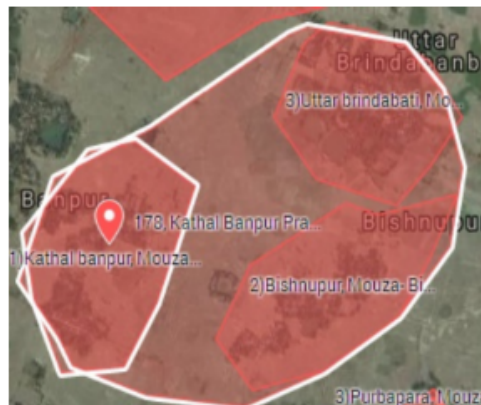

Google Map View