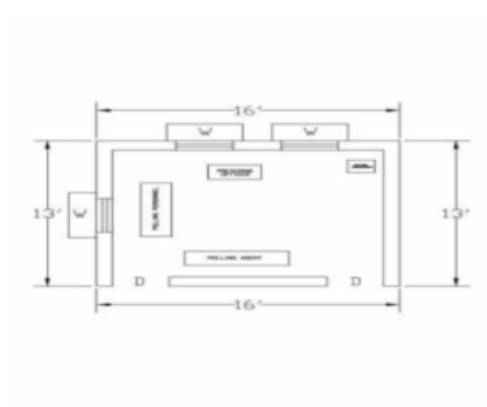

নির্বাচক নিবন্ধন আধিকারিকের স্বাক্ষর

Nazri Naksha

Google Map View

Polling Station Building Front View

Polling Station Front View

Cad View

Key MAP View

1 নাম : জয়ন্তী কিস্কু পিতার নাম: রমেশ কিস্কু বাড়ির নং : n0130 বয়স : 27 লিঙ্গ : মহিলা	YTU1885979 ফটো উপলব্ধ	2 নাম : টুম্পা সিংহ স্বামীর নাম: যোগিন্দর সিংহ বাড়ির নং : n0301 বয়স : 32 লিঙ্গ : মহিলা	YTU1358290 ফটো উপলব্ধ	3 নাম : ফুলমনি সরেন স্বামীর নাম: হোপনা বাস্কে বাড়ির নং : n0129 বয়স : 56 লিঙ্গ : মহিলা	MQQ3326220 ফটো উপলব্ধ
4 নাম : অঞ্জনা সরকার পিতার নাম: দিলীপ সরকার বাড়ির নং : n0285 বয়স : 40 লিঙ্গ : মহিলা	YTU1359025 ফটো উপলব্ধ	5 নাম : গিতা রায় পিতার নাম: নন্দলাল রায় বাড়ির নং : n0136 বয়স : 36 লিঙ্গ : মহিলা	YTU1481779 ফটো উপলব্ধ	6 নাম : জয়া কিস্কু পিতার নাম: রমেশ কিস্কু বাড়ির নং : n0205 বয়স : 25 লিঙ্গ : মহিলা	YTU1895176 ফটো উপলব্ধ
7 নাম : মমতা কিস্কু পিতার নাম: রমেশ কিস্কু বাড়ির নং : এন0205 বয়স : 22 লিঙ্গ : মহিলা	YTU2257616 ফটো উপলব্ধ	8 নাম : সুশীল মার্ভি মায়ের নাম: মাজলি বাস্কে বাড়ির নং : n0162 বয়স : 38 লিঙ্গ : পুরুষ	YTU1150788 ফটো উপলব্ধ	9 নাম : রীনা বাস্কে স্বামীর নাম: রমেশ কিস্কু বাড়ির নং : 206 বয়স : 59 লিঙ্গ : মহিলা	YTU2360691 ফটো উপলব্ধ
10 নাম : বিপ্লব কুমার হালদার পিতার নাম: মধুর হালদার বাড়ির নং : এন0000 বয়স : 37 লিঙ্গ : পুরুষ	CKS3438181 ফটো উপলব্ধ	11 নাম : রতন মর্মু পিতার নাম: কিস্কু মর্মু বাড়ির নং : N0000 বয়স : 30 লিঙ্গ : পুরুষ	YTU1711589 ফটো উপলব্ধ	12 নাম : শ্রীমতি অধিকারী রায় স্বামীর নাম: শম্ভু অধিকারী বাড়ির নং : এন0000 বয়স : 65 লিঙ্গ : মহিলা	YWL1187194 ফটো উপলব্ধ
13 নাম : অবিভা রায় হালদার স্বামীর নাম: বিপ্লব হালদার বাড়ির নং : এন0000 বয়স : 29 লিঙ্গ : মহিলা	ZMU1822204 ফটো উপলব্ধ	14 নাম : গোপাল মন্ডল পিতার নাম: ভীষন মন্ডল বাড়ির নং : N0000 বয়স : 42 লিঙ্গ : পুরুষ	YTU1764539 ফটো উপলব্ধ	15 নাম : শেফালী মুরমু পিতার নাম: শিব মুরমু বাড়ির নং : এন0000 বয়স : 21 লিঙ্গ : মহিলা	YTU2257673 ফটো উপলব্ধ
16 নাম : রনজিৎ অধিকারী পিতার নাম: শম্ভু অধিকারী বাড়ির নং : এন0000 বয়স : 38 লিঙ্গ : পুরুষ	YWL0685297 ফটো উপলব্ধ	17 নাম : লতিকা মন্ডল স্বামীর নাম: অমর মন্ডল বাড়ির নং : N0156 বয়স : 27 লিঙ্গ : মহিলা	YTU1741917 ফটো উপলব্ধ	18 নাম : সাবিত্রী মুরমু পিতার নাম: গনেশ মুরমু বাড়ির নং : এন0000 বয়স : 41 লিঙ্গ : মহিলা	MQQ3398906 ফটো উপলব্ধ
19 নাম : শ্রীনাথ সরেন পিতার নাম: সতীশ সরেন বাড়ির নং : N0000 বয়স : 25 লিঙ্গ : পুরুষ	YTU1914472 ফটো উপলব্ধ	20 নাম : অননুমা বিহারী পিতার নাম: চিত্তরঞ্জন বিহারী বাড়ির নং : এন0000 বয়স : 27 লিঙ্গ : মহিলা	YTU1918424 ফটো উপলব্ধ	21 নাম : বিজয় মুরমু পিতার নাম: অমর মন্ডল বাড়ির নং : এন0000 বয়স : 27 লিঙ্গ : পুরুষ	YTU1918374 ফটো উপলব্ধ
22 নাম : প্রসেনজিত রায় পিতার নাম: অলোক রায় বাড়ির নং : এন0000 বয়স : 23 লিঙ্গ : পুরুষ	YTU2257574 ফটো উপলব্ধ	23 নাম : মিঠুন মন্ডল পিতার নাম: গোপাল মন্ডল বাড়ির নং : এন0000 বয়স : 23 লিঙ্গ : পুরুষ	YTU2198836 ফটো উপলব্ধ	24 নাম : রিনা কিস্কু পিতার নাম: বিমল কিস্কু বাড়ির নং : এন0000 বয়স : 23 লিঙ্গ : মহিলা	YTU2164242 ফটো উপলব্ধ
25 নাম : আরতি হেমরম স্বামীর নাম: সঞ্জীব সরেন বাড়ির নং : n0000 বয়স : 28 লিঙ্গ : মহিলা	YTU1895184 ফটো উপলব্ধ	26 নাম : সুচিত্রা কবিরাজ পিতার নাম: সুনীল কবিরাজ বাড়ির নং : n0077 বয়স : 25 লিঙ্গ : পুরুষ	YTU1894823 ফটো উপলব্ধ	27 নাম : হোপানী টুডু স্বামীর নাম: পারগন কিস্কু বাড়ির নং : n0019 বয়স : 60 লিঙ্গ : মহিলা	WB/07/039/414144 ফটো উপলব্ধ
28 নাম : গোবিন্দ কিস্কু পিতার নাম: পারগান কিস্কু বাড়ির নং : n0019 বয়স : 30 লিঙ্গ : পুরুষ	YTU1481845 ফটো উপলব্ধ	29 নাম : সুমী কিস্কু স্বামীর নাম: মতিলাল সরেন বাড়ির নং : n0151 বয়স : 75 লিঙ্গ : মহিলা	MQQ0638908 ফটো উপলব্ধ	30 নাম : শান্তি কিস্কু স্বামীর নাম: সাহেবা মর্মু বাড়ির নং : n0315 বয়স : 50 লিঙ্গ : মহিলা	MQQ3283058 ফটো উপলব্ধ