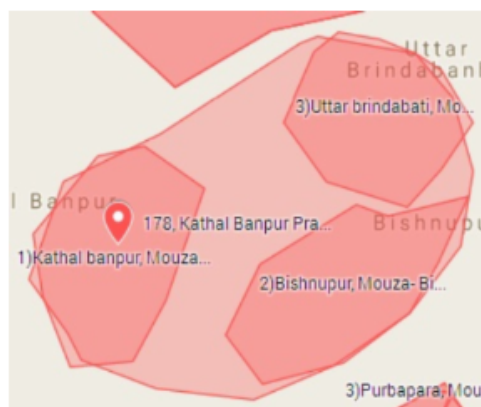

নির্বাচক নিবন্ধন আধিকারিকের স্বাক্ষর

Nazri Naksha

Google Map View

Polling Station Building Front View

Polling Station Front View

Cad View

Key MAP View

1 নাম : জয়ন্তী কিস্কু পিতার নাম: রমেশ কিস্কু বাড়ির নং : n0130 বয়স : 27 লিঙ্গ : মহিলা	YTU1885979 ফটো উপলব্ধ	2 নাম : টুম্পা সিংহ স্বামীর নাম: যোগিন্দর সিংহ বাড়ির নং : n0301 বয়স : 32 লিঙ্গ : মহিলা	YTU1358290 ফটো উপলব্ধ	3 নাম : ফুলমনি সরেন স্বামীর নাম: হোপনা বাস্কে বাড়ির নং : n0129 বয়স : 56 লিঙ্গ : মহিলা	MQQ3326220 ফটো উপলব্ধ
4 নাম : অঞ্জনা সরকার পিতার নাম: দিলীপ সরকার বাড়ির নং : n0285 বয়স : 40 লিঙ্গ : মহিলা	YTU1359025 ফটো উপলব্ধ	5 নাম : গিতা রায় পিতার নাম: নন্দলাল রায় বাড়ির নং : n0136 বয়স : 36 লিঙ্গ : মহিলা	YTU1481779 ফটো উপলব্ধ	6 নাম : জয়া কিস্কু পিতার নাম: রমেশ কিস্কু বাড়ির নং : n0205 বয়স : 25 লিঙ্গ : মহিলা	YTU1895176 ফটো উপলব্ধ
7 নাম : মমতা কিস্কু পিতার নাম: রমেশ কিস্কু বাড়ির নং : এন0205 বয়স : 22 লিঙ্গ : মহিলা	YTU2257616 ফটো উপলব্ধ	8 নাম : সুশীল মার্ভি মায়ের নাম: মাজলি বাস্কে বাড়ির নং : n0162 বয়স : 38 লিঙ্গ : পুরুষ	YTU1150788 ফটো উপলব্ধ	9 নাম : রীনা বাস্কে স্বামীর নাম: রমেশ কিস্কু বাড়ির নং : 206 বয়স : 59 লিঙ্গ : মহিলা	YTU2360691 ফটো উপলব্ধ
10 নাম : বিপ্লব কুমার হালদার পিতার নাম: মধুর হালদার বাড়ির নং : এন0000 বয়স : 37 লিঙ্গ : পুরুষ	CKS3438181 ফটো উপলব্ধ	11 নাম : রতন মর্মু পিতার নাম: কিস্কু মর্মু বাড়ির নং : N0000 বয়স : 30 লিঙ্গ : পুরুষ	YTU1711589 ফটো উপলব্ধ	12 নাম : শ্রীমতি অধিকারী রায় স্বামীর নাম: শম্ভু অধিকারী বাড়ির নং : এন0000 বয়স : 65 লিঙ্গ : মহিলা	YWL1187194 ফটো উপলব্ধ
13 নাম : অবিভা রায় হালদার স্বামীর নাম: বিপ্লব হালদার বাড়ির নং : এন0000 বয়স : 29 লিঙ্গ : মহিলা	ZMU1822204 ফটো উপলব্ধ	14 নাম : গোপাল মন্ডল পিতার নাম: ভীষন মন্ডল বাড়ির নং : N0000 বয়স : 42 লিঙ্গ : পুরুষ	YTU1764539 ফটো উপলব্ধ	15 নাম : শেফালী মুরমু পিতার নাম: শিব মুরমু বাড়ির নং : এন0000 বয়স : 21 লিঙ্গ : মহিলা	YTU2257673 ফটো উপলব্ধ
16 নাম : রনজিৎ অধিকারী পিতার নাম: শম্ভু অধিকারী বাড়ির নং : এন0000 বয়স : 38 লিঙ্গ : পুরুষ	YWL0685297 ফটো উপলব্ধ	17 নাম : লতিকা মন্ডল স্বামীর নাম: অমর মন্ডল বাড়ির নং : N0156 বয়স : 27 লিঙ্গ : মহিলা	YTU1741917 ফটো উপলব্ধ	18 নাম : সাবিত্রী মুরমু পিতার নাম: গনেশ মুরমু বাড়ির নং : এন0000 বয়স : 41 লিঙ্গ : মহিলা	MQQ3398906 ফটো উপলব্ধ
19 নাম : শ্রীনাথ সরেন পিতার নাম: সতীশ সরেন বাড়ির নং : N0000 বয়স : 25 লিঙ্গ : পুরুষ	YTU1914472 ফটো উপলব্ধ	20 নাম : অননুমা বিহারী পিতার নাম: চিত্তরঞ্জন বিহারী বাড়ির নং : এন0000 বয়স : 27 লিঙ্গ : মহিলা	YTU1918424 ফটো উপলব্ধ	21 নাম : বিজয় মুরমু পিতার নাম: অমর মন্ডল বাড়ির নং : এন0000 বয়স : 27 লিঙ্গ : পুরুষ	YTU1918374 ফটো উপলব্ধ
22 নাম : প্রসেনজিত রায় পিতার নাম: অলোক রায় বাড়ির নং : এন0000 বয়স : 23 লিঙ্গ : পুরুষ	YTU2257574 ফটো উপলব্ধ	23 নাম : মিঠুন মন্ডল পিতার নাম: গোপাল মন্ডল বাড়ির নং : এন0000 বয়স : 23 লিঙ্গ : পুরুষ	YTU2198836 ফটো উপলব্ধ	24 নাম : রিনা কিস্কু পিতার নাম: বিমল কিস্কু বাড়ির নং : এন0000 বয়স : 23 লিঙ্গ : মহিলা	YTU2164242 ফটো উপলব্ধ
25 নাম : আরতি হেমরম স্বামীর নাম: সঞ্জীব সরেন বাড়ির নং : n0000 বয়স : 28 লিঙ্গ : মহিলা	YTU1895184 ফটো উপলব্ধ	26 নাম : সুচিত্রা কবিরাজ পিতার নাম: সুনীল কবিরাজ বাড়ির নং : n0077 বয়স : 25 লিঙ্গ : পুরুষ	YTU1894823 ফটো উপলব্ধ	27 নাম : হোপানী টুডু স্বামীর নাম: পারগন কিস্কু বাড়ির নং : n0019 বয়স : 60 লিঙ্গ : মহিলা	WB/07/039/414144 ফটো উপলব্ধ
28 নাম : গোবিন্দ কিস্কু পিতার নাম: পারগান কিস্কু বাড়ির নং : n0019 বয়স : 30 লিঙ্গ : পুরুষ	YTU1481845 ফটো উপলব্ধ	29 নাম : সুমী কিস্কু স্বামীর নাম: মতিলাল সরেন বাড়ির নং : n0151 বয়স : 75 লিঙ্গ : মহিলা	MQQ0638908 ফটো উপলব্ধ	30 নাম : শান্তি কিস্কু স্বামীর নাম: সাহেবা মর্মু বাড়ির নং : n0315 বয়স : 50 লিঙ্গ : মহিলা	MQQ3283058 ফটো উপলব্ধ