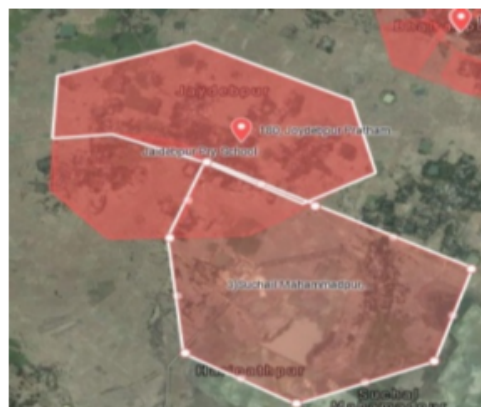

Google Map View