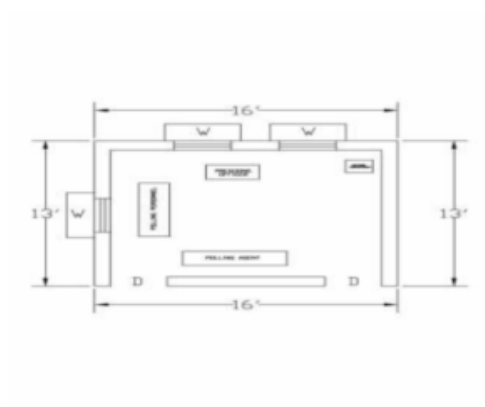

নির্বাচক নিবন্ধন আধিকারিকের স্বাক্ষর

Nazri Naksha

Google Map View

Polling Station Building Front View

Polling Station Front View

Cad View

Key MAP View

1 নাম : সখা কর্মকার পিতার নাম: সবেশ্বর কর্মকার বাড়ির নং : এন0302 বয়স : 25 লিঙ্গ : পুরুষ	YTU1917871 ফটো উপলব্ধ	2 নাম : পরিমাল মুরমু পিতার নাম: মনো মুরমু বাড়ির নং : no126 বয়স : 25 লিঙ্গ : পুরুষ	YTU1898527 ফটো উপলব্ধ	3 নাম : লিলি কিস্কু স্বামীর নাম: নির্মল মুরমু বাড়ির নং : no126 বয়স : 36 লিঙ্গ : মহিলা	YTU1898493 ফটো উপলব্ধ
4 নাম : মদন কিস্কু মায়ের নাম: লক্ষী মূর্মু বাড়ির নং : n0084 বয়স : 42 লিঙ্গ : পুরুষ	YTU0621920 ফটো উপলব্ধ	5 নাম : রাজকুমারী চৌধুরী পিতার নাম: মুনিব চৌধুরী বাড়ির নং : n0004 বয়স : 43 লিঙ্গ : মহিলা	YTU0621953 ফটো উপলব্ধ	6 নাম : নির্মলা চৌধুরী স্বামীর নাম: রবিশঙ্কর চৌধুরী বাড়ির নং : n0002 বয়স : 44 লিঙ্গ : মহিলা	MQQ3257151 ফটো উপলব্ধ
7 নাম : মানু চৌধুরী মায়ের নাম: রাজকুমারী চৌধুরী বাড়ির নং : এন0004 বয়স : 25 লিঙ্গ : পুরুষ	YTU2135267 ফটো উপলব্ধ	8 নাম : রবীশংকর চৌধুরী পিতার নাম: সূর্যনাথ চৌধুরী বাড়ির নং : n0002 বয়স : 53 লিঙ্গ : পুরুষ	MQQ3257144 ফটো উপলব্ধ	9 নাম : বালকিশোরী চৌধুরী স্বামীর নাম: গোপাল চৌধুরী বাড়ির নং : n0007 বয়স : 61 লিঙ্গ : মহিলা	MQQ1551696 ফটো উপলব্ধ
10 নাম : রঞ্জু দেবী চৌধুরী স্বামীর নাম: জোগিন্দর চৌধুরী বাড়ির নং : n0001 বয়স : 48 লিঙ্গ : মহিলা	MQQ3257128 ফটো উপলব্ধ	11 নাম : মেনকা চৌধুরী স্বামীর নাম: সূর্যনাথ চৌধুরী বাড়ির নং : n0002 বয়স : 76 লিঙ্গ : মহিলা	MQQ3560802 ফটো উপলব্ধ	12 নাম : যোগিন্দ্র চৌধুরী পিতার নাম: মুনিশ্বর চৌধুরী বাড়ির নং : n0001 বয়স : 56 লিঙ্গ : পুরুষ	WB/07/039/432007 ফটো উপলব্ধ
13 নাম : পৌরিশকর চৌধুরী পিতার নাম: সূর্যনাথ চৌধুরী বাড়ির নং : n0002 বয়স : 49 লিঙ্গ : পুরুষ	YTU2111144 ফটো উপলব্ধ	14 নাম : রাহুল চৌধুরী পিতার নাম: যোগিন্দর চৌধুরী বাড়ির নং : এন0001 বয়স : 24 লিঙ্গ : পুরুষ	YTU2135317 ফটো উপলব্ধ	15 নাম : গোপাল চৌধুরী পিতার নাম: চাঁদ গোরিন চৌধুরী বাড়ির নং : n0007 বয়স : 68 লিঙ্গ : পুরুষ	MQQ1551688 ফটো উপলব্ধ
16 নাম : বিদ্যাসাগর চৌধুরী মায়ের নাম: রাজকুমারী চৌধুরী বাড়ির নং : n0004 বয়স : 31 লিঙ্গ : পুরুষ	YTU1484567 ফটো উপলব্ধ	17 নাম : জয়ন্তী চৌধুরী স্বামীর নাম: পৌরিশকর চৌধুরী বাড়ির নং : n0002 বয়স : 35 লিঙ্গ : মহিলা	YTU1049105 ফটো উপলব্ধ	18 নাম : মঞ্জু চৌধুরী মায়ের নাম: মেনকা চৌধুরী বাড়ির নং : n0002 বয়স : 39 লিঙ্গ : মহিলা	YTU0621961 ফটো উপলব্ধ
19 নাম : গুঞ্জা চৌধুরী পিতার নাম: যোগিন্দর চৌধুরী বাড়ির নং : n0001 বয়স : 27 লিঙ্গ : মহিলা	YTU1789965 ফটো উপলব্ধ	20 নাম : নিকি চৌধুরী পিতার নাম: রবিশংকর চৌধুরী বাড়ির নং : এন0002 বয়স : 23 লিঙ্গ : মহিলা	YTU2297711 ফটো উপলব্ধ	21 নাম : হরি সঙ্কর চৌধুরী পিতার নাম: সূর্য নাথ চৌধুরী বাড়ির নং : n0002 বয়স : 42 লিঙ্গ : পুরুষ	YTU1048545 ফটো উপলব্ধ
22 নাম : ইলসিবা মূর্মু স্বামীর নাম: সার্জেন সরেন বাড়ির নং : এন0003 বয়স : 26 লিঙ্গ : মহিলা	YTU1963131 ফটো উপলব্ধ	23 নাম : সন্তোষ টুডু পিতার নাম: বাতাই টুডু বাড়ির নং : n0404 বয়স : 33 লিঙ্গ : পুরুষ	YTU1795004 ফটো উপলব্ধ	24 নাম : রাজীব সরেন পিতার নাম: সাহেব সরেন বাড়ির নং : n0082 বয়স : 31 লিঙ্গ : পুরুষ	YTU1676543 ফটো উপলব্ধ
25 নাম : রাম সরেন পিতার নাম: সাহেব সরেন বাড়ির নং : n0082 বয়স : 34 লিঙ্গ : পুরুষ	YTU1244706 ফটো উপলব্ধ	26 নাম : চপে সরেন পিতার নাম: অজান সরেন বাড়ির নং : n0003 বয়স : 43 লিঙ্গ : পুরুষ	YTU0623462 ফটো উপলব্ধ	27 নাম : পরমেন সরেন পিতার নাম: অজান সরেন বাড়ির নং : n0003 বয়স : 53 লিঙ্গ : পুরুষ	YTU0623454 ফটো উপলব্ধ
28 নাম : হপনমই টুডু স্বামীর নাম: সাহেব সরেন বাড়ির নং : n0082 বয়স : 66 লিঙ্গ : মহিলা	MQQ3560810 ফটো উপলব্ধ	29 নাম : পুতুল কিস্কু স্বামীর নাম: চপে সরেন বাড়ির নং : n0003 বয়স : 38 লিঙ্গ : মহিলা	YTU0623470 ফটো উপলব্ধ	30 নাম : সার্জেন সরেন পিতার নাম: পরমেন সরেন বাড়ির নং : n0003 বয়স : 31 লিঙ্গ : পুরুষ	YTU1795053 ফটো উপলব্ধ