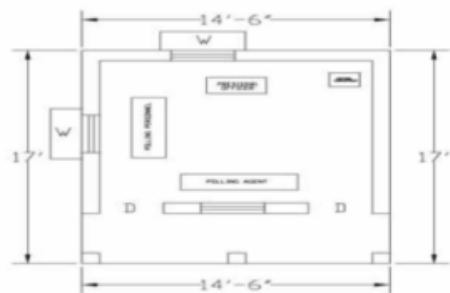

নির্বাচক নিবন্ধন আধিকারিকের স্বাক্ষর

Nazri Naksha

Google Map View

Polling Station Building Front View

Polling Station Front View

Cad View

Key MAP View

বিধানসভা নির্বাচনকেন্দ্রের নং, নাম : 43-হবিবপুর
ভাগ নং, নাম : 1-সুকনী কান্দর,