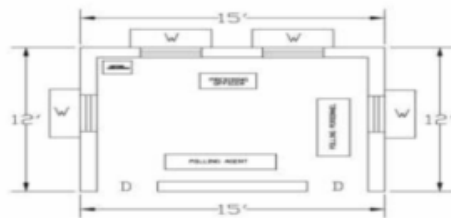

নির্বাচক নিবন্ধন আধিকারিকের স্বাক্ষর

Nazri Naksha

Google Map View

Polling Station Building Front View

Polling Station Front View

Cad View

Key MAP View

বিধানসভা নির্বাচনক্ষেত্রের নং, নাম : 43-হবিবপুর  
ভাগ নং, নাম : 1-নিমবাড়ী(জোয়ারদার পাড়া),