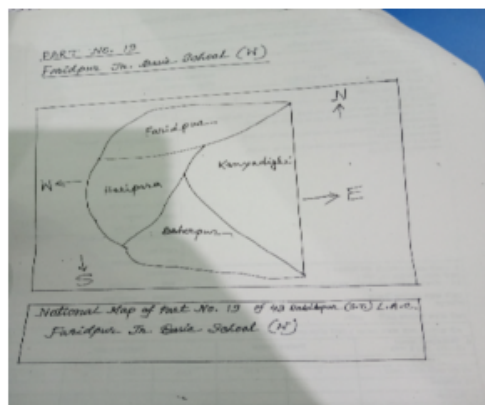

Nazri Naksha