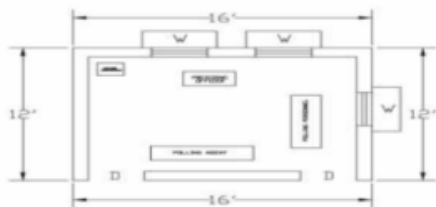

নির্বাচক নিবন্ধন আধিকারিকের স্বাক্ষর

Nazri Naksha

Google Map View

Polling Station Building Front View

Polling Station Front View

Cad View

Key MAP View

বিধানসভা নির্বাচনক্ষেত্রের নং, নাম : 43-হবিবপুর  
ভাগ নং, নাম : 1-লোনসা (মুনিলাল চৌধুরীপাড়),