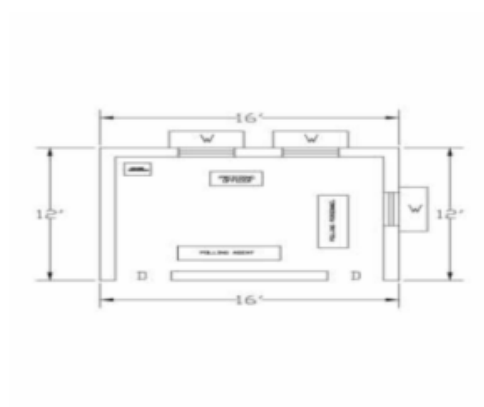

নির্বাচক নিবন্ধন আধিকারিকের স্বাক্ষর

Nazri Naksha

Google Map View

Polling Station Building Front View

Polling Station Front View

Cad View

Key MAP View

বিধানসভা নির্বাচনকেন্দ্রের নং, নাম : 43-হবিবপুর  
ভাগ নং, নাম : 1-ডাঙ্গাপাড়া,