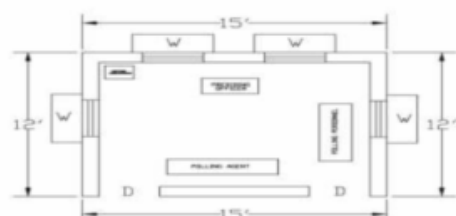

নির্বাচক নিবন্ধন আধিকারিকের স্বাক্ষর

Nazri Naksha

Google Map View

Polling Station Building Front View

Polling Station Front View

Cad View

Key MAP View

বিধানসভা নির্বাচনক্ষেত্রের নং, নাম : 43-হবিবপুর
ভাগ নং, নাম : 1-দক্ষিণ সাঁওতালপাড়া,