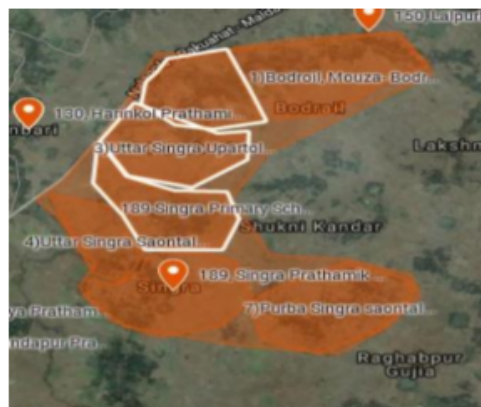

Google Map View