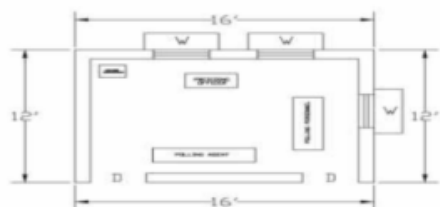

নির্বাচক নিবন্ধন আধিকারিকের স্বাক্ষর

Nazri Naksha

Google Map View

Polling Station Building Front View

Polling Station Front View

Cad View

Key MAP View

1 নাম : ক্ষুদিরাম ওরাও পিতার নাম: আজিন ওরাও বাড়ির নং : n0135 বয়স : 57 লিঙ্গ : পুরুষ	WB/07/039/444024	2 নাম : প্রানেশ্বরী ওরাও স্বামীর নাম: বিশ্বনাথ ওরাও বাড়ির নং : n0080 বয়স : 38 লিঙ্গ : মহিলা	YTU0658781	3 নাম : বিশ্বনাথ ওড়াও পিতার নাম: রাম ওড়াও বাড়ির নং : n0080 বয়স : 37 লিঙ্গ : পুরুষ	YTU0658799
4 নাম : সুপর্ণা উরাও স্বামীর নাম: বাপন উরাও বাড়ির নং : n0080 বয়স : 29 লিঙ্গ : মহিলা	YTU1583939	5 নাম : বাপন ওরাও পিতার নাম: রাম ওরাও বাড়ির নং : n0080 বয়স : 30 লিঙ্গ : পুরুষ	YTU1583921	6 নাম : জয়ন্তি ওরাও স্বামীর নাম: ক্ষুদিরাম ওরাও বাড়ির নং : n0135 বয়স : 47 লিঙ্গ : মহিলা	MQQ1616978
7 নাম : চনো ওরাও স্বামীর নাম: হরিশচন্দ্র ওরাও বাড়ির নং : n0141 বয়স : 70 লিঙ্গ : মহিলা	WB/07/039/444018	8 নাম : গোবিন্দ ওরাও পিতার নাম: বিষ্ণু ওরাও বাড়ির নং : n0077 বয়স : 29 লিঙ্গ : পুরুষ	YTU1679893	9 নাম : সোনাই ওরাও পিতার নাম: মঙ্গল ওরাও বাড়ির নং : n0137 বয়স : 57 লিঙ্গ : পুরুষ	MQQ2888790
10 নাম : ভাদু ওরাও পিতার নাম: আজিন ওরাও বাড়ির নং : n0135 বয়স : 54 লিঙ্গ : পুরুষ	WB/07/039/444025	11 নাম : গুঞ্জ সরদার স্বামীর নাম: অনাই ওরাও বাড়ির নং : n0137 বয়স : 38 লিঙ্গ : মহিলা	YTU0658765	12 নাম : সুসিতা ওরাও স্বামীর নাম: অচিন্ত ওরাও বাড়ির নং : N027 বয়স : 25 লিঙ্গ : মহিলা	YTU2052439
13 নাম : রাম ওরাও পিতার নাম: গান্ধুর ওরাও বাড়ির নং : n0080 বয়স : 67 লিঙ্গ : পুরুষ	WB/07/039/444009	14 নাম : অমিত ওরাও পিতার নাম: কাচু ওরাও বাড়ির নং : n0000 বয়স : 24 লিঙ্গ : পুরুষ	YTU2053734	15 নাম : বার্ণাবালা মণ্ডল স্বামীর নাম: সগেন মণ্ডল বাড়ির নং : n0186 বয়স : 55 লিঙ্গ : মহিলা	WB/07/039/444180
16 নাম : অনাই ওরাও পিতার নাম: মঙ্গল ওরাও বাড়ির নং : n0137 বয়স : 54 লিঙ্গ : পুরুষ	MQQ2888808	17 নাম : সেফালী ওরাও স্বামীর নাম: বোনা ওরাও বাড়ির নং : n0137 বয়স : 36 লিঙ্গ : মহিলা	MQQ3696788	18 নাম : বিষ্ণু ওরাও পিতার নাম: বাবুয়া ওরাও বাড়ির নং : n0077 বয়স : 69 লিঙ্গ : পুরুষ	WB/07/039/444001
19 নাম : সশীল ওরাও পিতার নাম: ভাদু ওরাও বাড়ির নং : এন0135 বয়স : 22 লিঙ্গ : পুরুষ	YTU2261592	20 নাম : বদো ওরাও স্বামীর নাম: অমল ওরাও বাড়ির নং : এন0313 বয়স : 33 লিঙ্গ : মহিলা	YTU2130714	21 নাম : চিরঞ্জিত ওরাও পিতার নাম: শ্যাম ওরাও বাড়ির নং : n0031 বয়স : 33 লিঙ্গ : পুরুষ	YTU1680107
22 নাম : গনো ওরাও পিতার নাম: ভুতা ওরাও বাড়ির নং : n0136 বয়স : 63 লিঙ্গ : পুরুষ	WB/07/039/444020	23 নাম : মুলি ওরাও স্বামীর নাম: গনো ওরাও বাড়ির নং : n0136 বয়স : 59 লিঙ্গ : মহিলা	WB/07/039/444021	24 নাম : অঞ্জলি ওরাও পিতার নাম: শ্যাম ওরাও বাড়ির নং : n0000 বয়স : 25 লিঙ্গ : মহিলা	YTU2053551
25 নাম : অনিতা ওরাও স্বামীর নাম: সনাই ওরাও বাড়ির নং : n0137 বয়স : 38 লিঙ্গ : মহিলা	YTU0658757	26 নাম : মামনি ওরাও পিতার নাম: আসারু উরাও বাড়ির নং : n0000 বয়স : 28 লিঙ্গ : মহিলা	YTU1727841	27 নাম : মগেশ্বর ওরাও পিতার নাম: চামা ওরাও বাড়ির নং : n0139 বয়স : 61 লিঙ্গ : পুরুষ	MQQ3565025
28 নাম : মুংলি ওরাও স্বামীর নাম: শ্যাম ওরাও বাড়ির নং : n0031 বয়স : 58 লিঙ্গ : মহিলা	WB/07/039/444031	29 নাম : শিফল ওরাও পিতার নাম: সিবনাথ ওরাও বাড়ির নং : n0000 বয়স : 24 লিঙ্গ : পুরুষ	YTU2053767	30 নাম : সঞ্জীব ওরাও মায়ের নাম: মুংলী ওরাও বাড়ির নং : n0031 বয়স : 26 লিঙ্গ : পুরুষ	YTU1847607