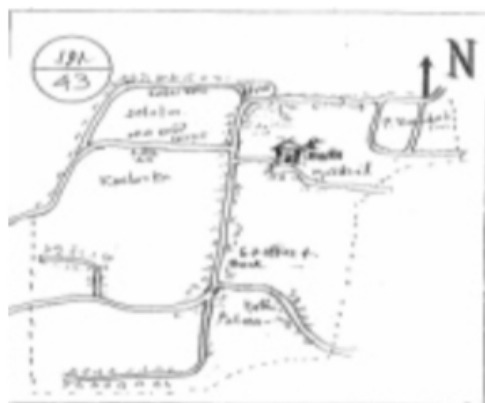

Nazri Naksha