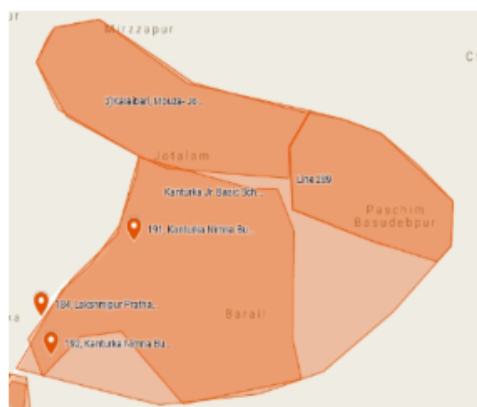

Key MAP View