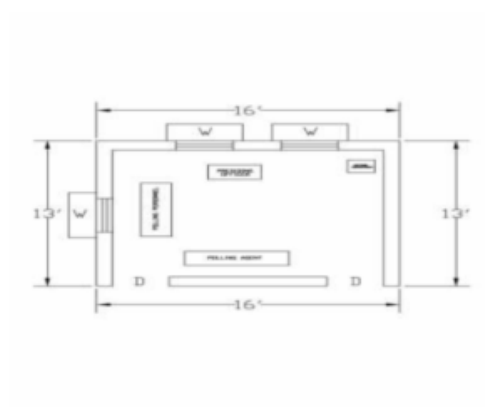

নির্বাচক নিবন্ধন আধিকারিকের স্বাক্ষর

Nazri Naksha

Google Map View

Polling Station Building Front View

Polling Station Front View

Cad View

Key MAP View

1 নাম : রীতিকা মণ্ডল (সরকার) স্বামীর নাম: প্রনব কুমার সরকার বাড়ির নং : n0285 বয়স : 39 লিঙ্গ : মহিলা	YTU1157312 ফটো উপলব্ধ	2 নাম : লক্ষী কিস্কু স্বামীর নাম: জয়েন সরেন বাড়ির নং : n0089 বয়স : 37 লিঙ্গ : মহিলা	YTU1247634 ফটো উপলব্ধ	3 নাম : মঙ্গল কিস্কু পিতার নাম: লক্ষিরাম কিস্কু বাড়ির নং : n0065 বয়স : 39 লিঙ্গ : পুরুষ	MQQ3271764 ফটো উপলব্ধ
4 নাম : জ্যোতা কিস্কু পিতার নাম: যীশু কিস্কু বাড়ির নং : n0066 বয়স : 63 লিঙ্গ : পুরুষ	WB/07/039/447584 ফটো উপলব্ধ	5 নাম : লক্ষীরাম কিস্কু পিতার নাম: যীশু কিস্কু বাড়ির নং : n0065 বয়স : 67 লিঙ্গ : পুরুষ	WB/07/039/447080 ফটো উপলব্ধ	6 নাম : উৎপল কিস্কু পিতার নাম: মদন কিস্কু বাড়ির নং : n0175 বয়স : 24 লিঙ্গ : পুরুষ	YTU2056315 ফটো উপলব্ধ
7 নাম : কমলী টুডু স্বামীর নাম: মঙ্গল কিস্কু বাড়ির নং : n0065 বয়স : 36 লিঙ্গ : মহিলা	YTU1053461 ফটো উপলব্ধ	8 নাম : মীর মুর্মু স্বামীর নাম: জ্যোতা কিস্কু বাড়ির নং : n0066 বয়স : 59 লিঙ্গ : মহিলা	MQQ1530633 ফটো উপলব্ধ	9 নাম : সৌরভ ঘোষ পিতার নাম: সঞ্জল ঘোষ বাড়ির নং : n0242 বয়স : 27 লিঙ্গ : পুরুষ	YTU1771070 ফটো উপলব্ধ
10 নাম : আমিন টুডু পিতার নাম: বারকা টুডু বাড়ির নং : n0011 বয়স : 81 লিঙ্গ : পুরুষ	WB/07/039/447084 ফটো উপলব্ধ	11 নাম : শ্যাম টুডু পিতার নাম: আমিন টুডু বাড়ির নং : n0011 বয়স : 41 লিঙ্গ : পুরুষ	MQQ3629789 ফটো উপলব্ধ	12 নাম : সিটার মুরমু স্বামীর নাম: আমিন টুডু বাড়ির নং : n0011 বয়স : 46 লিঙ্গ : মহিলা	WB/07/039/447085 ফটো উপলব্ধ
13 নাম : রীনা হেমব্রম স্বামীর নাম: শ্যাম টুডু বাড়ির নং : n0011 বয়স : 34 লিঙ্গ : মহিলা	YTU1247550 ফটো উপলব্ধ	14 নাম : মিজু টুডু স্বামীর নাম: সরকার মুর্মু বাড়ির নং : n0095 বয়স : 49 লিঙ্গ : মহিলা	MQQ3273042 ফটো উপলব্ধ	15 নাম : সারতি টুডু স্বামীর নাম: মোহন বাস্কু বাড়ির নং : n0306 বয়স : 30 লিঙ্গ : মহিলা	YTU1849298 ফটো উপলব্ধ
16 নাম : হেমন্ত দাস মায়ের নাম: মল্লিকা দাস বাড়ির নং : n0017 বয়স : 46 লিঙ্গ : পুরুষ	MQQ1530831 ফটো উপলব্ধ	17 নাম : শুকরঞ্জন বর্মন পিতার নাম: মনু বর্মন বাড়ির নং : n0017 বয়স : 41 লিঙ্গ : পুরুষ	MQQ3269883 ফটো উপলব্ধ	18 নাম : সঞ্জয় দাস পিতার নাম: মদন দাস বাড়ির নং : n0017 বয়স : 50 লিঙ্গ : পুরুষ	WB/07/039/447088 ফটো উপলব্ধ
19 নাম : শ্রীমন্ত দাস মায়ের নাম: মল্লিকারানী দাস বাড়ির নং : n0017 বয়স : 41 লিঙ্গ : পুরুষ	MQQ2968881 ফটো উপলব্ধ	20 নাম : পুতলী বর্মন স্বামীর নাম: শুকরঞ্জন বর্মন বাড়ির নং : n0017 বয়স : 40 লিঙ্গ : মহিলা	YTU1156157 ফটো উপলব্ধ	21 নাম : মল্লিকারানী দাস স্বামীর নাম: মদন দাস বাড়ির নং : n0017 বয়স : 66 লিঙ্গ : মহিলা	WB/07/039/447086 ফটো উপলব্ধ
22 নাম : কৌশল্যা ওরাও পিতার নাম: প্রসাদ ওরাও বাড়ির নং : n0060 বয়স : 27 লিঙ্গ : মহিলা	YTU1771021 ফটো উপলব্ধ	23 নাম : ওরাও প্রসাদ পিতার নাম: ছেন্দী ওরাও বাড়ির নং : n0060 বয়স : 50 লিঙ্গ : পুরুষ	MQQ1529973 ফটো উপলব্ধ	24 নাম : রাধারানী ওরাও স্বামীর নাম: প্রসাদ ওরাও বাড়ির নং : n0060 বয়স : 46 লিঙ্গ : মহিলা	MQQ3269891 ফটো উপলব্ধ
25 নাম : গোকুল ওরাও পিতার নাম: প্রসাদ ওরাও বাড়ির নং : N0060 বয়স : 24 লিঙ্গ : পুরুষ	YTU2056463 ফটো উপলব্ধ	26 নাম : সুকুমার বর্মন পিতার নাম: বিষ্ণুপদ বর্মন বাড়ির নং : n0090 বয়স : 41 লিঙ্গ : পুরুষ	MQQ3269909 ফটো উপলব্ধ	27 নাম : প্রনব কুমার বর্মন পিতার নাম: মনু বর্মন বাড়ির নং : n0090 বয়স : 33 লিঙ্গ : পুরুষ	YTU1247493 ফটো উপলব্ধ
28 নাম : আলাবতি বর্মন স্বামীর নাম: মনু বর্মন বাড়ির নং : n0090 বয়স : 60 লিঙ্গ : মহিলা	WB/07/039/450061 ফটো উপলব্ধ	29 নাম : রেণুকা মন্ডল বর্মন স্বামীর নাম: প্রণব বর্মন বাড়ির নং : এন0090 বয়স : 23 লিঙ্গ : মহিলা	YTU2129807 ফটো উপলব্ধ	30 নাম : মনু বর্মন পিতার নাম: সোনা বর্মন বাড়ির নং : n0090 বয়স : 64 লিঙ্গ : পুরুষ	YTU2111573 ফটো উপলব্ধ