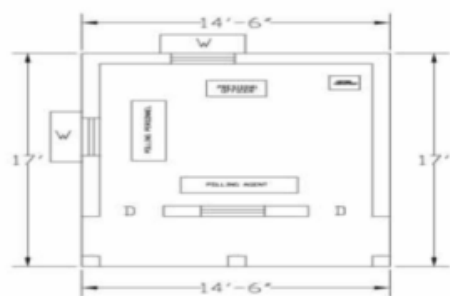

নির্বাচক নিবন্ধন আধিকারিকের স্বাক্ষর

Nazri Naksha

Google Map View

Polling Station Building Front View

Polling Station Front View

Cad View

Key MAP View

1 নাম : অঞ্জনা সরকার (বর্মন) স্বামীর নাম: সুদাম (বর্মন) বাড়ির নং : n0002 বয়স : 49 লিঙ্গ : মহিলা	YTU2296465 ফটো উপলব্ধ	2 নাম : প্রণয় বর্মন পিতার নাম: সুদাম বর্মন বাড়ির নং : n0002 বয়স : 26 লিঙ্গ : পুরুষ	YTU1849934 ফটো উপলব্ধ	3 নাম : রমিলা মদী স্বামীর নাম: সানু মুর্মু বাড়ির নং : এন0025 বয়স : 26 লিঙ্গ : মহিলা	YTU2259042 ফটো উপলব্ধ
4 নাম : ইলিশ কিস্কু স্বামীর নাম: বাদল মুর্মু বাড়ির নং : n0025 বয়স : 73 লিঙ্গ : মহিলা	WB/07/039/459402 ফটো উপলব্ধ	5 নাম : সানু মুর্মু মায়ের নাম: ইলিশ কিস্কু বাড়ির নং : n0025 বয়স : 38 লিঙ্গ : পুরুষ	YTU0676031 ফটো উপলব্ধ	6 নাম : কান্তিক মুরমু মায়ের নাম: ইলিশ কিস্কু বাড়ির নং : n0025 বয়স : 36 লিঙ্গ : পুরুষ	YTU0676049 ফটো উপলব্ধ
7 নাম : দীপালী হাঁসদা পিতার নাম: সুনীল হাঁসদা বাড়ির নং : n0021 বয়স : 33 লিঙ্গ : মহিলা	YTU1489897 ফটো উপলব্ধ	8 নাম : সুনীল কিস্কু পিতার নাম: মুর্সী কিস্কু বাড়ির নং : n0021 বয়স : 37 লিঙ্গ : পুরুষ	YTU0676072 ফটো উপলব্ধ	9 নাম : পরমেশ্বর কিস্কু মায়ের নাম: মিরু হেমরম বাড়ির নং : n0021 বয়স : 34 লিঙ্গ : পুরুষ	YTU1584960 ফটো উপলব্ধ
10 নাম : পুরবী কিস্কু পিতার নাম: সোমিনাথ কিস্কু বাড়ির নং : n0076 বয়স : 33 লিঙ্গ : মহিলা	YTU1933795 ফটো উপলব্ধ	11 নাম : মেনকা টুডু স্বামীর নাম: দয়াল মুর্মু বাড়ির নং : n0027 বয়স : 53 লিঙ্গ : মহিলা	WB/07/039/459405 ফটো উপলব্ধ	12 নাম : সমরেশ দেবনাথ পিতার নাম: সুকুমার দেবনাথ বাড়ির নং : n0102 বয়স : 24 লিঙ্গ : পুরুষ	YTU2057701 ফটো উপলব্ধ
13 নাম : বাসন্তী বর্মন স্বামীর নাম: রামকৃষ্ণ বর্মন বাড়ির নং : n0014 বয়স : 66 লিঙ্গ : মহিলা	WB/07/039/459381 ফটো উপলব্ধ	14 নাম : হিমা বর্মন স্বামীর নাম: পুলক বর্মন বাড়ির নং : n0000 বয়স : 25 লিঙ্গ : মহিলা	YTU1968015 ফটো উপলব্ধ	15 নাম : জয়া বর্মন পিতার নাম: মনোরঞ্জন বর্মন বাড়ির নং : n0011 বয়স : 38 লিঙ্গ : মহিলা	MQQ3698834 ফটো উপলব্ধ
16 নাম : পতিরাজ বর্মন পিতার নাম: আনন্দ বর্মন বাড়ির নং : n0012 বয়স : 51 লিঙ্গ : পুরুষ	YTU2395382 ফটো উপলব্ধ	17 নাম : রামকৃষ্ণ বর্মন পিতার নাম: তিনকড়ি বর্মন বাড়ির নং : n0014 বয়স : 69 লিঙ্গ : পুরুষ	WB/07/039/459380 ফটো উপলব্ধ	18 নাম : রমা বর্মন স্বামীর নাম: বিমল বর্মন বাড়ির নং : n0015 বয়স : 37 লিঙ্গ : মহিলা	MQQ3698859 ফটো উপলব্ধ
19 নাম : আনন্দ বর্মন পিতার নাম: রাধানাথ বর্মন বাড়ির নং : n0012 বয়স : 77 লিঙ্গ : পুরুষ	WB/07/039/459376 ফটো উপলব্ধ	20 নাম : অজয় বর্মন পিতার নাম: মনোরঞ্জন বর্মন বাড়ির নং : n0222 বয়স : 29 লিঙ্গ : পুরুষ	YTU1364454 ফটো উপলব্ধ	21 নাম : অরুণ বর্মন পিতার নাম: হরিপদ বর্মন বাড়ির নং : n0224 বয়স : 36 লিঙ্গ : পুরুষ	YTU1681527 ফটো উপলব্ধ
22 নাম : চিবাস বর্মন পিতার নাম: রামকৃষ্ণ বর্মন বাড়ির নং : এন0014 বয়স : 23 লিঙ্গ : পুরুষ	YTU2198059 ফটো উপলব্ধ	23 নাম : মল্লিকা বর্মন স্বামীর নাম: গোপাল বর্মন বাড়ির নং : n0012 বয়স : 37 লিঙ্গ : মহিলা	YTU0676163 ফটো উপলব্ধ	24 নাম : সতীশ বর্মন পিতার নাম: মনোরঞ্জন বর্মন বাড়ির নং : n0011 বয়স : 40 লিঙ্গ : পুরুষ	MQQ3698842 ফটো উপলব্ধ
25 নাম : হরিপদ বর্মন পিতার নাম: নুপেন বর্মন বাড়ির নং : n0224 বয়স : 63 লিঙ্গ : পুরুষ	YTU1849900 ফটো উপলব্ধ	26 নাম : সেবিকা বর্মন স্বামীর নাম: ফুল বর্মন বাড়ির নং : এন0000 বয়স : 38 লিঙ্গ : মহিলা	YTU0626507 ফটো উপলব্ধ	27 নাম : ফুলোপী বর্মন স্বামীর নাম: রামকৃষ্ণ বর্মন বাড়ির নং : n0014 বয়স : 47 লিঙ্গ : মহিলা	WB/07/039/459382 ফটো উপলব্ধ
28 নাম : বিভূতি বর্মন স্বামীর নাম: আনন্দ বর্মন বাড়ির নং : n0012 বয়স : 73 লিঙ্গ : মহিলা	WB/07/039/459377 ফটো উপলব্ধ	29 নাম : গোপাল বর্মন পিতার নাম: সুকুমার বর্মন বাড়ির নং : n0012 বয়স : 41 লিঙ্গ : পুরুষ	MQQ3277183 ফটো উপলব্ধ	30 নাম : বিমলা বর্মন স্বামীর নাম: সুকুমার বর্মন বাড়ির নং : n0015 বয়স : 63 লিঙ্গ : মহিলা	WB/07/039/459384 ফটো উপলব্ধ