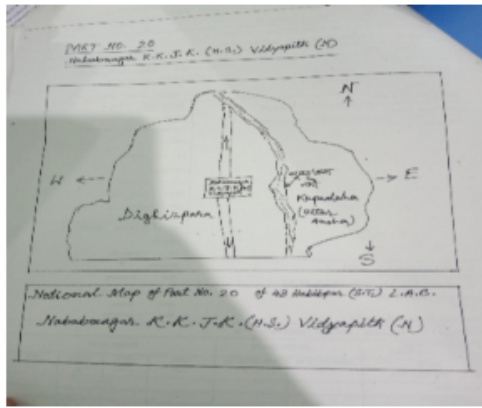

Nazri Naksha