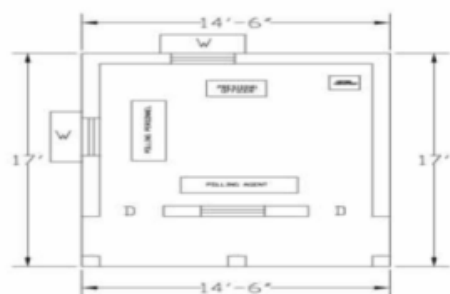

নির্বাচক নিবন্ধন আধিকারিকের স্বাক্ষর

Nazri Naksha

Google Map View

Polling Station Building Front View

Polling Station Front View

Cad View

Key MAP View

1	YTU2058113	ফটো উপলব্ধ	নাম : সুমিত্রা কিঙ্ক স্বামীর নাম: লবিন মুর্মু বাড়ির নং : n0000 বয়স : 26 লিঙ্গ : মহিলা	2	YTU2058121	ফটো উপলব্ধ	নাম : মমতা মুর্মু পিতার নাম: নয়ন মুর্মু বাড়ির নং : n0000 বয়স : 25 লিঙ্গ : মহিলা	3	YTU1888809	ফটো উপলব্ধ	নাম : জয়ন্তী টুডু পিতার নাম: রাজেশ টুডু বাড়ির নং : এন0066 বয়স : 25 লিঙ্গ : মহিলা
4	YTU1888817	ফটো উপলব্ধ	নাম : মিনতি টুডু মায়ের নাম: মির টুডু বাড়ির নং : এন0075 বয়স : 26 লিঙ্গ : মহিলা	5	YTU2058097	ফটো উপলব্ধ	নাম : অজয় টুডু মায়ের নাম: ইলশা মুর্মু বাড়ির নং : n0000 বয়স : 27 লিঙ্গ : পুরুষ	6	YTU1364777	ফটো উপলব্ধ	নাম : ফুলমনি টুডু পিতার নাম: চরন টুডু বাড়ির নং : n0279 বয়স : 40 লিঙ্গ : মহিলা
7	YTU2058105	ফটো উপলব্ধ	নাম : শর্মিলা টুডু মায়ের নাম: ইলসা মুর্মু বাড়ির নং : n0000 বয়স : 24 লিঙ্গ : মহিলা	8	WB/07/039/471054	ফটো উপলব্ধ	নাম : তারামনি বর্মন স্বামীর নাম: লালবাহাদুর বর্মন বাড়ির নং : n0023 বয়স : 51 লিঙ্গ : মহিলা	9	MQQ3282530	ফটো উপলব্ধ	নাম : অধীর বর্মন মায়ের নাম: রেনকা বর্মন বাড়ির নং : n0019 বয়স : 41 লিঙ্গ : পুরুষ
10	WB/07/039/471077	ফটো উপলব্ধ	নাম : সাবিত্রী বর্মন স্বামীর নাম: শঙ্কর বাড়ির নং : n0019 বয়স : 53 লিঙ্গ : মহিলা	11	WB/07/039/471111	ফটো উপলব্ধ	নাম : শিলো বর্মন স্বামীর নাম: বাদল বাড়ির নং : n0032 বয়স : 73 লিঙ্গ : মহিলা	12	YTU1490267	ফটো উপলব্ধ	নাম : প্রীতিলতা বর্মন স্বামীর নাম: জীরেন বর্মন বাড়ির নং : n0006 বয়স : 30 লিঙ্গ : মহিলা
Q	MQQ3282431	ফটো উপলব্ধ	নাম : রেনকা বর্মন স্বামীর নাম: নুপেন বর্মন বাড়ির নং : বয়স : 45 লিঙ্গ : মহিলা	14	MQQ3700101	ফটো উপলব্ধ	নাম : উত্তম বর্মন পিতার নাম: বিজয় বর্মন বাড়ির নং : n0005 বয়স : 41 লিঙ্গ : পুরুষ	15	WB/07/039/471121	ফটো উপলব্ধ	নাম : পলি বর্মন স্বামীর নাম: ময়াল বর্মন বাড়ির নং : n0002 বয়স : 54 লিঙ্গ : মহিলা
16	MQQ3283777	ফটো উপলব্ধ	নাম : কবিতা বর্মন স্বামীর নাম: উত্তম বর্মন বাড়ির নং : n0023 বয়স : 39 লিঙ্গ : মহিলা	17	YTU1055342	ফটো উপলব্ধ	নাম : রেনকা মণ্ডল (বর্মন) স্বামীর নাম: অধীর বর্মন বাড়ির নং : n0019 বয়স : 35 লিঙ্গ : মহিলা	18	YTU1157403	ফটো উপলব্ধ	নাম : কার্তিক বর্মন পিতার নাম: শঙ্কর বর্মন বাড়ির নং : n0019 বয়স : 34 লিঙ্গ : পুরুষ
19	MQQ2900223	ফটো উপলব্ধ	নাম : মাধব বর্মন পিতার নাম: গোকুল বর্মন বাড়ির নং : n0015 বয়স : 42 লিঙ্গ : পুরুষ	20	WB/07/039/471041	ফটো উপলব্ধ	নাম : খোকন বর্মন পিতার নাম: জয়চাঁদ বর্মন বাড়ির নং : n0014 বয়স : 53 লিঙ্গ : পুরুষ	21	MQQ1470707	ফটো উপলব্ধ	নাম : বেলা বর্মন স্বামীর নাম: জয়চাঁদ বাড়ির নং : n0014 বয়স : 63 লিঙ্গ : মহিলা
22	YTU1157429	ফটো উপলব্ধ	নাম : হরিপদ বর্মন মায়ের নাম: কুন্তি বর্মন বাড়ির নং : n0011 বয়স : 35 লিঙ্গ : পুরুষ	23	WB/07/039/471047	ফটো উপলব্ধ	নাম : ব্রিজো বর্মন স্বামীর নাম: বাদল বাড়ির নং : n0010 বয়স : 83 লিঙ্গ : মহিলা	24	WB/07/039/471092	ফটো উপলব্ধ	নাম : গুরুদাসী বর্মন স্বামীর নাম: রমন বর্মন বাড়ির নং : n0010 বয়স : 93 লিঙ্গ : মহিলা
25	YTU1364751	ফটো উপলব্ধ	নাম : প্রসেনজিত বর্মন পিতার নাম: উজ্জল বর্মন বাড়ির নং : n0034 বয়স : 31 লিঙ্গ : পুরুষ	26	YTU1490440	ফটো উপলব্ধ	নাম : বিপ্লব বর্মন পিতার নাম: দশানন বর্মন বাড়ির নং : n0031 বয়স : 30 লিঙ্গ : পুরুষ	27	WB/07/039/471124	ফটো উপলব্ধ	নাম : জ্যোৎস্না বর্মন স্বামীর নাম: লক্ষন বাড়ির নং : n0030 বয়স : 60 লিঙ্গ : মহিলা
28	WB/07/039/471112	ফটো উপলব্ধ	নাম : জয়মঙ্গল বর্মন পিতার নাম: বাদল বাড়ির নং : n0032 বয়স : 58 লিঙ্গ : পুরুষ	29	WB/07/039/471113	ফটো উপলব্ধ	নাম : মিথিলা বর্মন স্বামীর নাম: জয়মঙ্গল বাড়ির নং : n0032 বয়স : 49 লিঙ্গ : মহিলা	30	YTU0933598	ফটো উপলব্ধ	নাম : জুলি মন্ডল (বর্মন) স্বামীর নাম: সুপেন বর্মন বাড়ির নং : n0007 বয়স : 39 লিঙ্গ : মহিলা