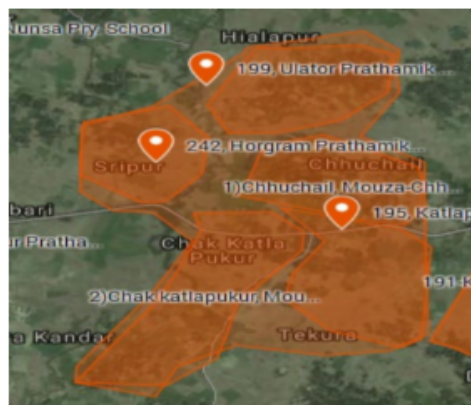

Google Map View