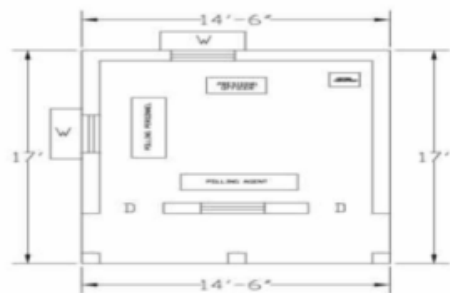

নির্বাচক নিবন্ধন আধিকারিকের স্বাক্ষর

Nazri Naksha

Google Map View

Polling Station Building Front View

Polling Station Front View

Cad View

Key MAP View

Q 1 নাম : কল্পনা কিঙ্ক স্বামীর নাম: ধুমা সুরেন বাড়ির নং : বয়স : 42 লিঙ্গ : মহিলা	MQQ3282779 ফটো উপলব্ধ	2 নাম : পায়েল কিঙ্ক স্বামীর নাম: শ্রীমন্তু মাড়ি বাড়ির নং : no164 বয়স : 27 লিঙ্গ : মহিলা	YTU1891589 ফটো উপলব্ধ	3 নাম : পরমেশ টুডু পিতার নাম: জামিন টুডু বাড়ির নং : এন0101 বয়স : 23 লিঙ্গ : পুরুষ	YTU2197903 ফটো উপলব্ধ
Q 4 নাম : বুদ্ধিশ্বর টুডু পিতার নাম: বাজিনাথ টুডু বাড়ির নং : বয়স : 36 লিঙ্গ : পুরুষ	YTU1055490 ফটো উপলব্ধ	Q 5 নাম : ছানি টুডু পিতার নাম: বাজিনাথ টুডু বাড়ির নং : বয়স : 39 লিঙ্গ : মহিলা	YTU1055631 ফটো উপলব্ধ	6 নাম : সুনীরাম টুডু পিতার নাম: জামিন টুডু বাড়ির নং : এন0101 বয়স : 27 লিঙ্গ : পুরুষ	YTU1958008 ফটো উপলব্ধ
7 নাম : ক্লাউডিয়াস টুডু পিতার নাম: রেঙ্গা টুডু বাড়ির নং : n0000 বয়স : 26 লিঙ্গ : পুরুষ	YTU2057651 ফটো উপলব্ধ	8 নাম : গুপন হেমরম পিতার নাম: ছানি টুডু বাড়ির নং : n0101 বয়স : 32 লিঙ্গ : পুরুষ	YTU1681832 ফটো উপলব্ধ	9 নাম : বাপি টুডু পিতার নাম: মাঝি টুডু বাড়ির নং : এন0119 বয়স : 22 লিঙ্গ : পুরুষ	YTU2197887 ফটো উপলব্ধ
10 নাম : পলটন টুডু পিতার নাম: ভোলা টুডু বাড়ির নং : n0101 বয়স : 34 লিঙ্গ : পুরুষ	YTU1157460 ফটো উপলব্ধ	11 নাম : তালাময়ী টুডু পিতার নাম: ভোলা টুডু বাড়ির নং : পটি-198 বয়স : 25 লিঙ্গ : মহিলা	YTU1891639 ফটো উপলব্ধ	12 নাম : সাব্বহলি মাড়ি স্বামীর নাম: জামিন টুডু বাড়ির নং : n0101 বয়স : 42 লিঙ্গ : মহিলা	MQQ3283827 ফটো উপলব্ধ
13 নাম : মমতা মূর্মু স্বামীর নাম: বাবলু টুডু বাড়ির নং : n0101 বয়স : 30 লিঙ্গ : মহিলা	YTU1851021 ফটো উপলব্ধ	14 নাম : বাবলু টুডু পিতার নাম: ভোলা টুডু বাড়ির নং : n0101 বয়স : 35 লিঙ্গ : পুরুষ	YTU1157478 ফটো উপলব্ধ	15 নাম : ভোলা টুডু পিতার নাম: মালগা টুডু বাড়ির নং : n0101 বয়স : 60 লিঙ্গ : পুরুষ	MQQ1470491 ফটো উপলব্ধ
16 নাম : মাঝি টুডু মায়ের নাম: মাতি মুরমু বাড়ির নং : n0119 বয়স : 46 লিঙ্গ : পুরুষ	YTU1055789 ফটো উপলব্ধ	17 নাম : রুবিকা মূর্মু স্বামীর নাম: পল্টন টুডু বাড়ির নং : n0101 বয়স : 26 লিঙ্গ : মহিলা	YTU1851013 ফটো উপলব্ধ	18 নাম : কমলী মাড়ি স্বামীর নাম: মাঝি টুডু বাড়ির নং : n0119 বয়স : 33 লিঙ্গ : মহিলা	YTU1364934 ফটো উপলব্ধ
19 নাম : মেলচা হেমরম স্বামীর নাম: ভোলা টুডু বাড়ির নং : n0101 বয়স : 52 লিঙ্গ : মহিলা	MQQ3282811 ফটো উপলব্ধ	20 নাম : লুকা টুডু পিতার নাম: ভোলা টুডু বাড়ির নং : n0101 বয়স : 31 লিঙ্গ : পুরুষ	YTU1851005 ফটো উপলব্ধ	21 নাম : সুরাধী হাঁসদা স্বামীর নাম: বুধীশ্বর টুডু বাড়ির নং : n0101 বয়স : 35 লিঙ্গ : মহিলা	YTU1055623 ফটো উপলব্ধ
22 নাম : শীতেশ্বরী বর্মন স্বামীর নাম: জগদীশ বর্মন বাড়ির নং : n0106 বয়স : 65 লিঙ্গ : মহিলা	WB/07/039/471307 ফটো উপলব্ধ	23 নাম : অপর্ণা মন্ডল স্বামীর নাম: পঞ্চানন বর্মন বাড়ির নং : এন0102 বয়স : 26 লিঙ্গ : মহিলা	YTU2128361 ফটো উপলব্ধ	24 নাম : টুটুল বর্মন পিতার নাম: ধূপেন বর্মন বাড়ির নং : n0103 বয়স : 33 লিঙ্গ : পুরুষ	YTU1248624 ফটো উপলব্ধ
25 নাম : পম্পা মন্ডল স্বামীর নাম: সুশান্ত বর্মন বাড়ির নং : এন0104 বয়স : 24 লিঙ্গ : মহিলা	YTU2033413 ফটো উপলব্ধ	26 নাম : শান্তনু বর্মন পিতার নাম: সুভাষ বর্মন বাড়ির নং : n0102 বয়স : 27 লিঙ্গ : পুরুষ	YTU1681782 ফটো উপলব্ধ	27 নাম : ভুলি বর্মন স্বামীর নাম: পরেশ বাড়ির নং : n0104 বয়স : 65 লিঙ্গ : মহিলা	YTU2234722 ফটো উপলব্ধ
28 নাম : সুশান্ত বর্মন পিতার নাম: ভুলু বর্মন বাড়ির নং : n0104 বয়স : 34 লিঙ্গ : পুরুষ	YTU1248590 ফটো উপলব্ধ	29 নাম : ধূপেন বর্মন পিতার নাম: শীতল বর্মন বাড়ির নং : n0103 বয়স : 57 লিঙ্গ : পুরুষ	WB/07/039/471310 ফটো উপলব্ধ	30 নাম : সুভাষ বর্মন পিতার নাম: জলধর বাড়ির নং : n0102 বয়স : 50 লিঙ্গ : পুরুষ	YTU2234714 ফটো উপলব্ধ