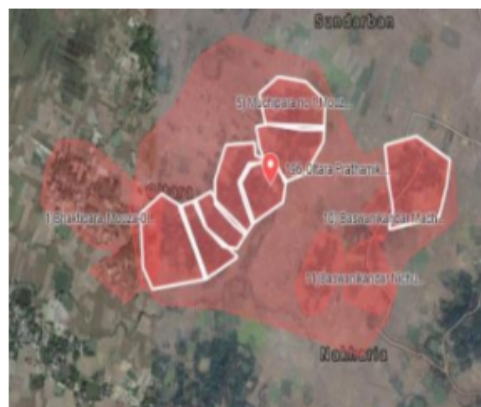

Google Map View