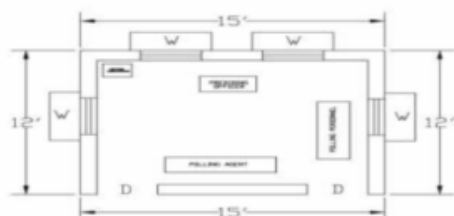

নির্বাচক নিবন্ধন আধিকারিকের স্বাক্ষর

Nazri Naksha

Google Map View

Polling Station Building Front View

Polling Station Front View

Cad View

Key MAP View

1	YTU1055797	নাম : সোম কিস্কু পিতার নাম: মঙ্গল কিস্কু বাড়ির নং : n0013 বয়স : 36 লিঙ্গ : পুরুষ	ফটো উপলব্ধ	2	MQQ3632809	নাম : ধুমরী কিস্কু পিতার নাম: বুধরাই কিস্কু বাড়ির নং : n0333 বয়স : 40 লিঙ্গ : মহিলা	ফটো উপলব্ধ	3	YTU2056513	নাম : বিধান টুডু পিতার নাম: মতাল টুডু বাড়ির নং : n0000 বয়স : 24 লিঙ্গ : পুরুষ	ফটো উপলব্ধ
4	YTU1365287	নাম : শান্তি মার্ভি মায়ের নাম: মারাং ময় টুডু বাড়ির নং : n0008 বয়স : 38 লিঙ্গ : মহিলা	ফটো উপলব্ধ	5	YTU0687053	নাম : সাজুলী সরেন স্বামীর নাম: সোম মুরমু বাড়ির নং : n0008 বয়স : 39 লিঙ্গ : মহিলা	ফটো উপলব্ধ	6	WB/07/039/477013	নাম : ফুলমনি মার্ভি পিতার নাম: জীবন মার্ভি বাড়ির নং : n0008 বয়স : 52 লিঙ্গ : মহিলা	ফটো উপলব্ধ
7	WB/07/039/477011	নাম : মারথামই টুডু স্বামীর নাম: সিংরাই মার্ভি বাড়ির নং : n0008 বয়স : 68 লিঙ্গ : মহিলা	ফটো উপলব্ধ	8	YTU2055259	নাম : যুথিকা মন্ডল দত্ত স্বামীর নাম: লব দত্ত বাড়ির নং : n0128 বয়স : 24 লিঙ্গ : মহিলা	ফটো উপলব্ধ	9	YTU2054583	নাম : অপর্ণা প্রামাণিক পিতার নাম: গজেন্দ্র প্রামাণিক বাড়ির নং : n0000 বয়স : 25 লিঙ্গ : মহিলা	ফটো উপলব্ধ
10	YTU2055648	নাম : অঞ্জনা প্রামাণিক স্বামীর নাম: পরিতোষ প্রামাণিক বাড়ির নং : n0000 বয়স : 27 লিঙ্গ : মহিলা	ফটো উপলব্ধ	11	YTU2056604	নাম : রিক্তি বর্মন স্বামীর নাম: মাধব মন্ডল বাড়ির নং : n0000 বয়স : 25 লিঙ্গ : মহিলা	ফটো উপলব্ধ	12	YTU2056562	নাম : নিরঞ্জনী বর্মন স্বামীর নাম: নয়ন মন্ডল বাড়ির নং : n0000 বয়স : 26 লিঙ্গ : মহিলা	ফটো উপলব্ধ
13	YTU2257418	নাম : মঙ্গল মুরমু পিতার নাম: সোম মুরমু বাড়ির নং : এন0000 বয়স : 21 লিঙ্গ : পুরুষ	ফটো উপলব্ধ	14	YTU2104370	নাম : সনেস মুরমু পিতার নাম: সোম মুরমু বাড়ির নং : এন0005 বয়স : 23 লিঙ্গ : পুরুষ	ফটো উপলব্ধ	15	YTU1055805	নাম : সোম মুরমু পিতার নাম: সুফল মুরমু বাড়ির নং : n0005 বয়স : 44 লিঙ্গ : পুরুষ	ফটো উপলব্ধ
16	WB/07/039/477015	নাম : মাইনো বাসকে স্বামীর নাম: ছোটরাবন মুরমু বাড়ির নং : n0005 বয়স : 56 লিঙ্গ : মহিলা	ফটো উপলব্ধ	Q 17	YTU1365295	নাম : চানী বাসকে স্বামীর নাম: দুর্গা মাউ বাড়ির নং : বয়স : 31 লিঙ্গ : মহিলা	ফটো উপলব্ধ	18	YTU2056661	নাম : মিনতী বাসকে স্বামীর নাম: সৈলেন মাউ বাড়ির নং : n0000 বয়স : 24 লিঙ্গ : মহিলা	ফটো উপলব্ধ
19	YTU2054922	নাম : সাবিনা বাসকে পিতার নাম: সোম বাসকে বাড়ির নং : n0000 বয়স : 25 লিঙ্গ : মহিলা	ফটো উপলব্ধ	20	YTU2056414	নাম : দুখিয়া বেসরা পিতার নাম: সুনীল বেসরা বাড়ির নং : n0000 বয়স : 25 লিঙ্গ : পুরুষ	ফটো উপলব্ধ	21	YTU2056622	নাম : অনিমা মন্ডল পিতার নাম: ডিমেশ্বর মন্ডল বাড়ির নং : n0137 বয়স : 24 লিঙ্গ : মহিলা	ফটো উপলব্ধ
22	YTU2055549	নাম : রেখা মন্ডল পিতার নাম: বরুণ মন্ডল বাড়ির নং : n0000 বয়স : 25 লিঙ্গ : মহিলা	ফটো উপলব্ধ	23	YTU2054575	নাম : নিখিল মন্ডল পিতার নাম: মনিন্দ্র মন্ডল বাড়ির নং : n0000 বয়স : 22 লিঙ্গ : পুরুষ	ফটো উপলব্ধ	24	YTU2054757	নাম : অলোক মন্ডল পিতার নাম: হারাধন মন্ডল বাড়ির নং : N0212 বয়স : 24 লিঙ্গ : পুরুষ	ফটো উপলব্ধ
25	YTU2055283	নাম : ভানুমতী মন্ডল পিতার নাম: কর্ন মন্ডল বাড়ির নং : n0155 বয়স : 25 লিঙ্গ : মহিলা	ফটো উপলব্ধ	26	YTU2055432	নাম : ভঞ্জবালী মন্ডল পিতার নাম: নিরঞ্জন মন্ডল বাড়ির নং : n0126 বয়স : 25 লিঙ্গ : মহিলা	ফটো উপলব্ধ	27	YTU1893478	নাম : নিতাই মন্ডল পিতার নাম: বসন্ত মন্ডল বাড়ির নং : এন000 বয়স : 27 লিঙ্গ : পুরুষ	ফটো উপলব্ধ
28	YTU1893387	নাম : মাধব মন্ডল পিতার নাম: মাখন মন্ডল বাড়ির নং : এন0000 বয়স : 27 লিঙ্গ : পুরুষ	ফটো উপলব্ধ	29	YTU2054740	নাম : সজ্জবালী মন্ডল স্বামীর নাম: কর্ন মন্ডল বাড়ির নং : n0155 বয়স : 50 লিঙ্গ : মহিলা	ফটো উপলব্ধ	30	YTU2056042	নাম : হেমাঙ্ক মন্ডল পিতার নাম: বিশ্বনাথ মন্ডল বাড়ির নং : n0000 বয়স : 26 লিঙ্গ : পুরুষ	ফটো উপলব্ধ