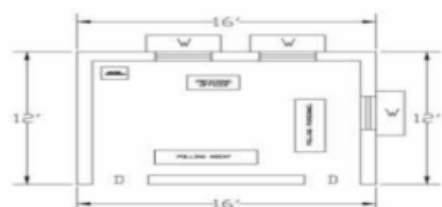

নির্বাচক নিবন্ধন আধিকারিকের স্বাক্ষর

Nazri Naksha

Google Map View

Polling Station Building Front View

Polling Station Front View

Cad View

Key MAP View

বিধানসভা নির্বাচনকেন্দ্রের নং, নাম : 43-হবিবপুর
ভাগ নং, নাম : 1-খয়েরবনী,