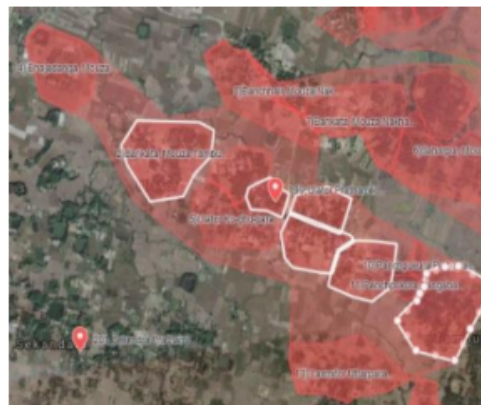

Google Map View