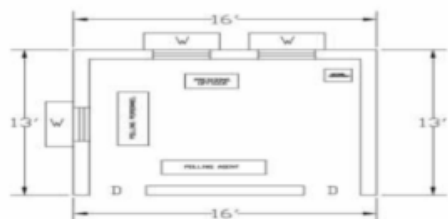

নির্বাচক নিবন্ধন আধিকারিকের স্বাক্ষর

Nazri Naksha

Google Map View

Polling Station Building Front View

Polling Station Front View

Cad View

Key MAP View

1	YTU2319499	নাম : সুমিতা লোহার কর্মকার স্বামীর নাম: সঞ্জয় কর্মকার বাড়ির নং : এন0000 বয়স : 24 লিঙ্গ : মহিলা	ফটো উপলব্ধ	2	YTU2031284	নাম : সনঞ্জয় কর্মকার পিতার নাম: বাপি কর্মকার বাড়ির নং : n0000 বয়স : 24 লিঙ্গ : পুরুষ	ফটো উপলব্ধ	3	YTU2031417	নাম : শিবা কর্মকার পিতার নাম: দুলাল কর্মকার বাড়ির নং : n0000 বয়স : 26 লিঙ্গ : পুরুষ	ফটো উপলব্ধ
4	YTU2030740	নাম : মনোরঞ্জন কর্মকার পিতার নাম: ভাবেশ কর্মকার বাড়ির নং : n0000 বয়স : 25 লিঙ্গ : পুরুষ	ফটো উপলব্ধ	5	YTU1158385	নাম : সোনামনী টুডু স্বামীর নাম: মঙ্গল হাসদা বাড়ির নং : n0038 বয়স : 34 লিঙ্গ : মহিলা	ফটো উপলব্ধ	6	MQQ3403888	নাম : সেনু প্রামানিক স্বামীর নাম: গনেশ প্রামানিক বাড়ির নং : n0032 বয়স : 60 লিঙ্গ : মহিলা	ফটো উপলব্ধ
7	YTU2031128	নাম : রুমা বর্মন মন্ডল স্বামীর নাম: মিথন মন্ডল বাড়ির নং : n0000 বয়স : 26 লিঙ্গ : মহিলা	ফটো উপলব্ধ	8	YTU1981539	নাম : পাতানী বসাক পিতার নাম: গেনরি বসাক বাড়ির নং : n0022 বয়স : 52 লিঙ্গ : মহিলা	ফটো উপলব্ধ	9	YTU1250216	নাম : মনিকা বসাক স্বামীর নাম: দীপক বসাক বাড়ির নং : n0016 বয়স : 34 লিঙ্গ : মহিলা	ফটো উপলব্ধ
10	YTU1366889	নাম : পরিতোষ বসাক পিতার নাম: দেবেন বসাক বাড়ির নং : n0012 বয়স : 32 লিঙ্গ : পুরুষ	ফটো উপলব্ধ	11	MQQ3701158	নাম : টিপু বসাক পিতার নাম: দীনেশ বসাক বাড়ির নং : n0015 বয়স : 39 লিঙ্গ : পুরুষ	ফটো উপলব্ধ	12	MQQ3403862	নাম : গৌতম বসাক পিতার নাম: সুধীর বসাক বাড়ির নং : n0013 বয়স : 40 লিঙ্গ : পুরুষ	ফটো উপলব্ধ
13	WB/07/039/483016	নাম : ভাগ্য বসাক স্বামীর নাম: সুধীর বসাক বাড়ির নং : n0013 বয়স : 59 লিঙ্গ : মহিলা	ফটো উপলব্ধ	14	MQQ2905289	নাম : উত্তম বসাক পিতার নাম: ধীরেন বসাক বাড়ির নং : n0011 বয়স : 48 লিঙ্গ : পুরুষ	ফটো উপলব্ধ	15	WB/07/039/483015	নাম : সুধীর বসাক পিতার নাম: চৈতন্য বসাক বাড়ির নং : n0013 বয়স : 63 লিঙ্গ : পুরুষ	ফটো উপলব্ধ
16	WB/07/039/483012	নাম : সুধা বসাক স্বামীর নাম: ধীরেন বসাক বাড়ির নং : n0011 বয়স : 69 লিঙ্গ : মহিলা	ফটো উপলব্ধ	17	YTU1981422	নাম : আশা বসাক স্বামীর নাম: দেবেন বসাক বাড়ির নং : n0012 বয়স : 63 লিঙ্গ : মহিলা	ফটো উপলব্ধ	18	YTU1176528	নাম : অরুণ কুমার বসাক পিতার নাম: বটন বসাক বাড়ির নং : n0022 বয়স : 33 লিঙ্গ : পুরুষ	ফটো উপলব্ধ
19	YTU1492412	নাম : দিবাকর বসাক পিতার নাম: চারু বসাক বাড়ির নং : n0017 বয়স : 30 লিঙ্গ : পুরুষ	ফটো উপলব্ধ	20	WB/07/039/483008	নাম : অনিমা বসাক স্বামীর নাম: উমেশ বসাক বাড়ির নং : n0016 বয়স : 55 লিঙ্গ : মহিলা	ফটো উপলব্ধ	21	YTU2294114	নাম : বিশ্বনাথ বসাক পিতার নাম: ফাগু বসাক বাড়ির নং : n0014 বয়স : 66 লিঙ্গ : পুরুষ	ফটো উপলব্ধ
22	YTU1492420	নাম : লক্ষী বসাক স্বামীর নাম: গৌতম বসাক বাড়ির নং : n0013 বয়স : 30 লিঙ্গ : মহিলা	ফটো উপলব্ধ	23	YTU0701698	নাম : কল্যান বসাক পিতার নাম: সুধীর বসাক বাড়ির নং : n0013 বয়স : 38 লিঙ্গ : পুরুষ	ফটো উপলব্ধ	24	YTU1887108	নাম : জয়া বসাক স্বামীর নাম: সঞ্জয় বসাক বাড়ির নং : N0012 বয়স : 34 লিঙ্গ : মহিলা	ফটো উপলব্ধ
25	YTU1158377	নাম : রাজীব বসাক পিতার নাম: সুধীর বসাক বাড়ির নং : n0013 বয়স : 36 লিঙ্গ : পুরুষ	ফটো উপলব্ধ	26	WB/07/039/4830040	নাম : আশা বসাক স্বামীর নাম: বিশ্বনাথ বসাক বাড়ির নং : n0014 বয়স : 61 লিঙ্গ : মহিলা	ফটো উপলব্ধ	27	WB/07/039/483010	নাম : পুতুল বসাক স্বামীর নাম: চারু বসাক বাড়ির নং : n0017 বয়স : 53 লিঙ্গ : মহিলা	ফটো উপলব্ধ
28	WB/07/039/483006	নাম : রেখা বসাক স্বামীর নাম: দীনেশ বসাক বাড়ির নং : n0015 বয়স : 57 লিঙ্গ : মহিলা	ফটো উপলব্ধ	29	WB/07/039/483009	নাম : চারু বসাক পিতার নাম: ফাগু বসাক বাড়ির নং : n0017 বয়স : 56 লিঙ্গ : পুরুষ	ফটো উপলব্ধ	30	MQQ3701166	নাম : সঞ্জয় বসাক স্বামীর নাম: আশা বসাক বাড়ির নং : n0012 বয়স : 39 লিঙ্গ : পুরুষ	ফটো উপলব্ধ