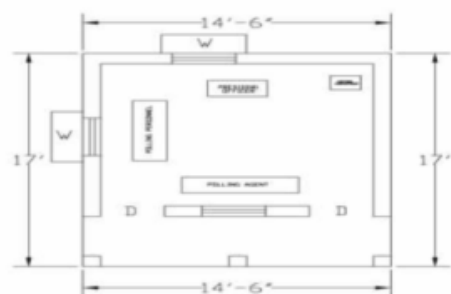

নির্বাচক নিবন্ধন আধিকারিকের স্বাক্ষর

Nazri Naksha

Google Map View

Polling Station Building Front View

Polling Station Front View

Cad View

Key MAP View

1	YTU2037398	নাম : মিনতী কর্মকার স্বামীর নাম: সঞ্জয় কর্মকার বাড়ির নং : N0000 বয়স : 27 লিঙ্গ : মহিলা	ফটো উপলব্ধ	2	YTU2035632	নাম : রামেশ্বর কর্মকার পিতার নাম: সনাতন কর্মকার বাড়ির নং : n0125 বয়স : 27 লিঙ্গ : পুরুষ	ফটো উপলব্ধ	3	YTU2035590	নাম : আমল কর্মকার পিতার নাম: গোবিন্দ কর্মকার বাড়ির নং : n0000 বয়স : 24 লিঙ্গ : পুরুষ	ফটো উপলব্ধ
4	YTU2036036	নাম : কার্তিক কর্মকার পিতার নাম: সুরেশ কর্মকার বাড়ির নং : n0117 বয়স : 24 লিঙ্গ : পুরুষ	ফটো উপলব্ধ	5	YTU1892272	নাম : জয়ন্তী হাঁসদা পিতার নাম: জিতু হাঁসদা বাড়ির নং : N0018 বয়স : 30 লিঙ্গ : মহিলা	ফটো উপলব্ধ	6	MQQ1357367	নাম : মুনি কিস্কু স্বামীর নাম: জিতু হাঁসদা বাড়ির নং : n0018 বয়স : 59 লিঙ্গ : মহিলা	ফটো উপলব্ধ
7	WB/07/039/489005	নাম : লক্ষী হেমরম স্বামীর নাম: লারা কিস্কু বাড়ির নং : n0001 বয়স : 62 লিঙ্গ : মহিলা	ফটো উপলব্ধ	8	YTU1367432	নাম : শান্তি হাঁসদা পিতার নাম: জিতু হাঁসদা বাড়ির নং : n0018 বয়স : 32 লিঙ্গ : মহিলা	ফটো উপলব্ধ	9	YTU0706440	নাম : রাণী কিস্কু স্বামীর নাম: চরন কিস্কু বাড়ির নং : n0014 বয়স : 60 লিঙ্গ : মহিলা	ফটো উপলব্ধ
10	YTU1684190	নাম : সোনালী কিস্কু স্বামীর নাম: সম সরেন বাড়ির নং : n0010 বয়স : 29 লিঙ্গ : মহিলা	ফটো উপলব্ধ	11	YTU0706408	নাম : লক্ষী মূর্মু স্বামীর নাম: মারাং কিস্কু বাড়ির নং : n0007 বয়স : 43 লিঙ্গ : মহিলা	ফটো উপলব্ধ	12	YTU1493139	নাম : দিপলাল কিস্কু পিতার নাম: সোম কিস্কু বাড়ির নং : n0010 বয়স : 30 লিঙ্গ : পুরুষ	ফটো উপলব্ধ
13	WB/07/039/489030	নাম : চুড়কী মুরমু স্বামীর নাম: সুনীল সরেন বাড়ির নং : n0010 বয়স : 52 লিঙ্গ : মহিলা	ফটো উপলব্ধ	14	YTU1892264	নাম : মৌমিতা কিস্কু পিতার নাম: মারাং কিস্কু বাড়ির নং : N0007 বয়স : 25 লিঙ্গ : মহিলা	ফটো উপলব্ধ	15	YTU1493154	নাম : চান্দমনি মাটী স্বামীর নাম: শ্রীনাথ সরেন বাড়ির নং : n0010 বয়স : 30 লিঙ্গ : মহিলা	ফটো উপলব্ধ
16	YTU2254258	নাম : মান্নি সরেন পিতার নাম: নেপাল সরেন বাড়ির নং : এন0010 বয়স : 58 লিঙ্গ : পুরুষ	ফটো উপলব্ধ	17	YTU1367374	নাম : সম সরেন পিতার নাম: সুনীল সরেন বাড়ির নং : n0010 বয়স : 37 লিঙ্গ : পুরুষ	ফটো উপলব্ধ	18	YTU1057348	নাম : শ্রীনাথ সরেন পিতার নাম: সুনীল সরেন বাড়ির নং : n0010 বয়স : 36 লিঙ্গ : পুরুষ	ফটো উপলব্ধ
19	MQQ1357987	নাম : সোম কিস্কু পিতার নাম: জগন্নাথ কিস্কু বাড়ির নং : n0010 বয়স : 61 লিঙ্গ : পুরুষ	ফটো উপলব্ধ	20	MQQ1357995	নাম : মারাং কিস্কু পিতার নাম: রঞ্জিত কিস্কু বাড়ির নং : n0007 বয়স : 57 লিঙ্গ : পুরুষ	ফটো উপলব্ধ	21	YTU2317964	নাম : শ্যামল কিস্কু পিতার নাম: মারাং কিস্কু বাড়ির নং : এন0009 বয়স : 23 লিঙ্গ : পুরুষ	ফটো উপলব্ধ
22	MQQ3701745	নাম : ধনীরাম টুডু পিতার নাম: মারাং টুডু বাড়ির নং : n0013 বয়স : 41 লিঙ্গ : পুরুষ	ফটো উপলব্ধ	23	YTU0706499	নাম : সোনামনি সরেন স্বামীর নাম: ধনীরাম টুডু বাড়ির নং : n0013 বয়স : 38 লিঙ্গ : মহিলা	ফটো উপলব্ধ	24	MQQ3701737	নাম : বাবুরাম টুডু পিতার নাম: মারাং টুডু বাড়ির নং : n0013 বয়স : 38 লিঙ্গ : পুরুষ	ফটো উপলব্ধ
25	YTU1684182	নাম : রাজিন টুডু পিতার নাম: মারাং টুডু বাড়ির নং : n0013 বয়স : 34 লিঙ্গ : পুরুষ	ফটো উপলব্ধ	26	WB/07/039/489006	নাম : মারাং টুডু পিতার নাম: মোহন টুডু বাড়ির নং : n0013 বয়স : 72 লিঙ্গ : পুরুষ	ফটো উপলব্ধ	27	YTU0706481	নাম : সালনি হাঁসদা স্বামীর নাম: বাবুরাম টুডু বাড়ির নং : n0013 বয়স : 37 লিঙ্গ : মহিলা	ফটো উপলব্ধ
28	MQQ3701760	নাম : রানী টুডু পিতার নাম: মারাং টুডু বাড়ির নং : n0013 বয়স : 44 লিঙ্গ : মহিলা	ফটো উপলব্ধ	29	MQQ1358050	নাম : মুডরী হেমরম স্বামীর নাম: সোম কিস্কু বাড়ির নং : n0017 বয়স : 52 লিঙ্গ : মহিলা	ফটো উপলব্ধ	30	MQQ3571031	নাম : সরস্বতী বারিক স্বামীর নাম: সুদাম বারিক বাড়ির নং : n0017 বয়স : 55 লিঙ্গ : মহিলা	ফটো উপলব্ধ