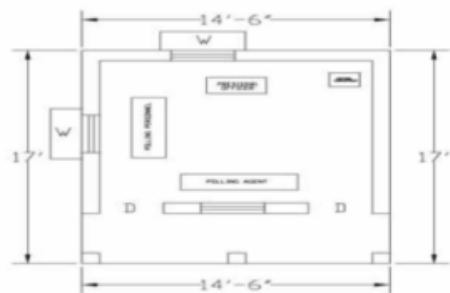

নির্বাচক নিবন্ধন আধিকারিকের স্বাক্ষর

Nazri Naksha

Google Map View

Polling Station Building Front View

Polling Station Front View

Cad View

Key MAP View

1	YTU2341014	নাম : ফুল কিসকু স্বামীর নাম: দাসো বাড়ির নং : n0003 বয়স : 63 লিঙ্গ : মহিলা	ফটো উপলব্ধ	2	WB/07/039/486009	নাম : রবি কিসকু পিতার নাম: কবিরাজ কিসকু বাড়ির নং : n0012 বয়স : 54 লিঙ্গ : পুরুষ	ফটো উপলব্ধ	3	WB/07/039/282027	নাম : মাইকো টুডু স্বামীর নাম: কবিরাজ কিসকু বাড়ির নং : n0013 বয়স : 60 লিঙ্গ : মহিলা	ফটো উপলব্ধ
4	WB/07/039/486067	নাম : নিমাই কিসকু পিতার নাম: জলপা কিসকু বাড়ির নং : n0006 বয়স : 67 লিঙ্গ : পুরুষ	ফটো উপলব্ধ	5	WB/07/039/486005	নাম : কবিরাজ কিসকু পিতার নাম: জলপা কিসকু বাড়ির নং : n0013 বয়স : 76 লিঙ্গ : পুরুষ	ফটো উপলব্ধ	6	WB/07/039/486028	নাম : মাতি কিসকু স্বামীর নাম: চুন হেমরম বাড়ির নং : n0017 বয়স : 53 লিঙ্গ : মহিলা	ফটো উপলব্ধ
7	YTU2041093	নাম : রুপেন কিসকু পিতার নাম: বাবুরাম কিসকু বাড়ির নং : n0000 বয়স : 27 লিঙ্গ : পুরুষ	ফটো উপলব্ধ	8	YTU2252252	নাম : বাপনা কিসকু পিতার নাম: নাম কিসকু বাড়ির নং : এন0000 বয়স : 21 লিঙ্গ : পুরুষ	ফটো উপলব্ধ	9	YTU2041101	নাম : সরস্বতী কিসকু পিতার নাম: বাবুরাম কিসকু বাড়ির নং : n0000 বয়স : 26 লিঙ্গ : মহিলা	ফটো উপলব্ধ
10	YTU0934588	নাম : বড়কা কিসকু মায়ের নাম: রানি সরেন বাড়ির নং : 2 বয়স : 40 লিঙ্গ : পুরুষ	ফটো উপলব্ধ	11	MQQ3404431	নাম : নমু কিসকু পিতার নাম: চুনকো কিসকু বাড়ির নং : n0002 বয়স : 42 লিঙ্গ : পুরুষ	ফটো উপলব্ধ	12	YTU1251867	নাম : মুঙ্গলী টুডু স্বামীর নাম: বড়কা কিসকু বাড়ির নং : 2 বয়স : 38 লিঙ্গ : মহিলা	ফটো উপলব্ধ
13	YTU1159235	নাম : সুবিতা হাঁসদা স্বামীর নাম: নমু কিসকু বাড়ির নং : n0002 বয়স : 37 লিঙ্গ : মহিলা	ফটো উপলব্ধ	14	YTU1251859	নাম : সূর্য্য সরেন পিতার নাম: সুফল সরেন বাড়ির নং : n0007 বয়স : 34 লিঙ্গ : পুরুষ	ফটো উপলব্ধ	15	YTU1811934	নাম : মিনতি মাউী স্বামীর নাম: সূর্য্য সরেন বাড়ির নং : n0007 বয়স : 31 লিঙ্গ : মহিলা	ফটো উপলব্ধ
16	WB/07/039/486022	নাম : ঠাকরান হাঁসদা স্বামীর নাম: সুফল সরেন বাড়ির নং : n0007 বয়স : 59 লিঙ্গ : মহিলা	ফটো উপলব্ধ	17	WB/07/039/486021	নাম : সুফল সরেন পিতার নাম: জেঠা সরেন বাড়ির নং : n0007 বয়স : 66 লিঙ্গ : পুরুষ	ফটো উপলব্ধ	18	MQQ1553965	নাম : বোধরাই টুডু পিতার নাম: বাঘরাই টুডু বাড়ির নং : n0019 বয়স : 63 লিঙ্গ : পুরুষ	ফটো উপলব্ধ
19	YTU2041069	নাম : অনীতা টুডু পিতার নাম: লেট অর্জুন টুডু বাড়ির নং : n0000 বয়স : 30 লিঙ্গ : মহিলা	ফটো উপলব্ধ	20	JSL3200474	নাম : কাঁহা হেমরম স্বামীর নাম: শিব টুডু বাড়ির নং : n0016 বয়স : 37 লিঙ্গ : মহিলা	ফটো উপলব্ধ	21	YTU2041127	নাম : দিলীপ টুডু পিতার নাম: সুফল টুডু বাড়ির নং : n0000 বয়স : 24 লিঙ্গ : পুরুষ	ফটো উপলব্ধ
22	YTU2193191	নাম : সুলিকা কিসকু স্বামীর নাম: দিলিপ টুডু বাড়ির নং : এন0005 বয়স : 24 লিঙ্গ : মহিলা	ফটো উপলব্ধ	23	YTU1887173	নাম : দিলীপ টুডু পিতার নাম: শনিরাম টুডু বাড়ির নং : N0005 বয়স : 28 লিঙ্গ : পুরুষ	ফটো উপলব্ধ	24	MQQ1618545	নাম : শনিরাম টুডু পিতার নাম: জগন টুডু বাড়ির নং : n0005 বয়স : 53 লিঙ্গ : পুরুষ	ফটো উপলব্ধ
25	MQQ1356450	নাম : চুগু টুডু পিতার নাম: রাঘরায় টুডু বাড়ির নং : n0018 বয়স : 50 লিঙ্গ : পুরুষ	ফটো উপলব্ধ	26	MQQ3294014	নাম : শিব টুডু পিতার নাম: নুনকু টুডু বাড়ির নং : n0016 বয়স : 40 লিঙ্গ : পুরুষ	ফটো উপলব্ধ	27	MQQ3570926	নাম : বাসন্তী মুরমু স্বামীর নাম: শনিরাম টুডু বাড়ির নং : n0005 বয়স : 46 লিঙ্গ : মহিলা	ফটো উপলব্ধ
28	YTU2040996	নাম : রজনী বাস্কে পিতার নাম: লেট বাজার বাস্কে বাড়ির নং : n0000 বয়স : 47 লিঙ্গ : পুরুষ	ফটো উপলব্ধ	29	YTU2041010	নাম : সুকল বেসরা পিতার নাম: কমল বেসরা বাড়ির নং : n0000 বয়স : 25 লিঙ্গ : পুরুষ	ফটো উপলব্ধ	30	MQQ1594878	নাম : মিরু মুরমু স্বামীর নাম: সোমাই কিসকু বাড়ির নং : n0008 বয়স : 71 লিঙ্গ : মহিলা	ফটো উপলব্ধ