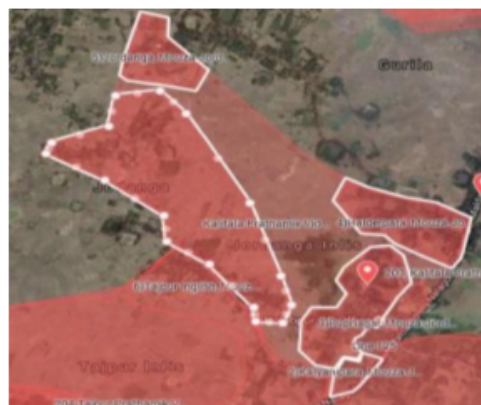

নির্বাচক নিবন্ধন আধিকারিকের স্বাক্ষর

Nazri Naksha

Google Map View

Polling Station Building Front View

Polling Station Front View

Cad View

Key MAP View

বিধানসভা নির্বাচনকেন্দ্রের নং, নাম : 43-হবিবপুর
ভাগ নং, নাম : 1-হালদার পাড়া,