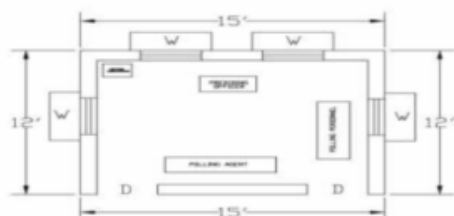

নির্বাচক নিবন্ধন আধিকারিকের স্বাক্ষর

Nazri Naksha

Google Map View

Polling Station Building Front View

Polling Station Front View

Cad View

Key MAP View

বিধানসভা নির্বাচনকেন্দ্রের নং, নাম : 43-হবিবপুর
ভাগ নং, নাম : 1-হালদার পাড়া,