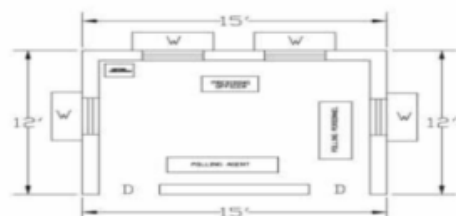

নির্বাচক নিবন্ধন আধিকারিকের স্বাক্ষর

Nazri Naksha

Google Map View

Polling Station Building Front View

Polling Station Front View

Cad View

Key MAP View

1	YTU1490234	নাম : অনিমা মন্ডল (সরকার) স্বামীর নাম: মানিক সরকার বাড়ির নং : n0505 বয়স : 36 লিঙ্গ : মহিলা	ফটো উপলব্ধ	2	YTU1224716	নাম : কল্যানী মন্ডল (সরকার) স্বামীর নাম: দেবশীষ সরকার বাড়ির নং : n0372 বয়স : 38 লিঙ্গ : মহিলা	ফটো উপলব্ধ	3	YTU1588862	নাম : অনিমা কর্মকার(লোহার) স্বামীর নাম: জিতেন লোহার বাড়ির নং : n0021 বয়স : 32 লিঙ্গ : মহিলা	ফটো উপলব্ধ
4	MQQ3290988	নাম : রমেন বর্মন পিতার নাম: অনিল বর্মন বাড়ির নং : n0010 বয়স : 46 লিঙ্গ : পুরুষ	ফটো উপলব্ধ	5	MQQ1354570	নাম : কমল কিসকু পিতার নাম: ঠেমাকা কিসকু বাড়ির নং : n0010 বয়স : 58 লিঙ্গ : পুরুষ	ফটো উপলব্ধ	6	MQQ2905388	নাম : সরস্বতী টুডু স্বামীর নাম: কমল কিসকু বাড়ির নং : n0010 বয়স : 46 লিঙ্গ : মহিলা	ফটো উপলব্ধ
7	YTU0718445	নাম : ধানী কিস্কু স্বামীর নাম: রবিন টুডু বাড়ির নং : n0030 বয়স : 63 লিঙ্গ : মহিলা	ফটো উপলব্ধ	8	JSL1636299	নাম : অরুনা ঘোষ স্বামীর নাম: রেবতী শংকর ঘোষ বাড়ির নং : n0433 বয়স : 67 লিঙ্গ : মহিলা	ফটো উপলব্ধ	9	YTU0750661	নাম : পৌরাস্ত ঘোষ পিতার নাম: রেবতী শংকর ঘোষ বাড়ির নং : n0434 বয়স : 37 লিঙ্গ : পুরুষ	ফটো উপলব্ধ
10	YTU1368950	নাম : রাজেশ মুর্মু পিতার নাম: বাজেল মুর্মু বাড়ির নং : n0013 বয়স : 34 লিঙ্গ : মহিলা	ফটো উপলব্ধ	11	WB/07/039/486692	নাম : সুখী চড়ে স্বামীর নাম: বাজেল হাসদা বাড়ির নং : n0013 বয়স : 59 লিঙ্গ : মহিলা	ফটো উপলব্ধ	12	YTU1252089	নাম : মাইকু হাঁসদা স্বামীর নাম: সুনীল টুডু বাড়ির নং : n0013 বয়স : 39 লিঙ্গ : মহিলা	ফটো উপলব্ধ
13	YTU1368893	নাম : তালু হাঁসদা স্বামীর নাম: শাণীবারী সরেন বাড়ির নং : n0013 বয়স : 46 লিঙ্গ : মহিলা	ফটো উপলব্ধ	14	YTU1761766	নাম : ভক্তি চৌধুরী স্বামীর নাম: উজ্জল সরকার বাড়ির নং : এন0000 বয়স : 27 লিঙ্গ : মহিলা	ফটো উপলব্ধ	15	YTU1495704	নাম : সোনা টুডু স্বামীর নাম: স্বপন টুডু বাড়ির নং : এন0344 বয়স : 42 লিঙ্গ : মহিলা	ফটো উপলব্ধ
16	WB/07/045/540120	নাম : গনেশ টুডু পিতার নাম: রিংচু টুডু বাড়ির নং : n0554 বয়স : 61 লিঙ্গ : পুরুষ	ফটো উপলব্ধ	17	YTU1160381	নাম : স্বপন হাঁসদা পিতার নাম: ফুদন হাঁসদা বাড়ির নং : এন0344 বয়স : 36 লিঙ্গ : পুরুষ	ফটো উপলব্ধ	18	YTU1821107	নাম : দিপালী দাস পিতার নাম: মনু দাস বাড়ির নং : n0512 বয়স : 38 লিঙ্গ : মহিলা	ফটো উপলব্ধ
19	MQQ1355270	নাম : সুকুমার দাস পিতার নাম: শ্রীশ দাস বাড়ির নং : n0057 বয়স : 69 লিঙ্গ : পুরুষ	ফটো উপলব্ধ	20	YTU2042729	নাম : দেবজ্যোতি দাস পিতার নাম: সুবোধ কুমার দাস বাড়ির নং : n0000 বয়স : 24 লিঙ্গ : পুরুষ	ফটো উপলব্ধ	21	YTU1685577	নাম : সমীরন দাস পিতার নাম: সুকুমার দাস বাড়ির নং : n0057 বয়স : 42 লিঙ্গ : পুরুষ	ফটো উপলব্ধ
22	YTU2043081	নাম : সাগর দাস পিতার নাম: সঞ্জীব দাস বাড়ির নং : N0000 বয়স : 24 লিঙ্গ : পুরুষ	ফটো উপলব্ধ	23	YTU1821446	নাম : কাজলি পাহান স্বামীর নাম: মধু মুন্ডা বাড়ির নং : n0392 বয়স : 28 লিঙ্গ : মহিলা	ফটো উপলব্ধ	24	YTU1490978	নাম : কনিকা বর্মন পিতার নাম: অতুল বর্মন বাড়ির নং : n0543 বয়স : 31 লিঙ্গ : মহিলা	ফটো উপলব্ধ
25	YTU2192920	নাম : চন্দ্রানী বর্মন পিতার নাম: অতিন্দ্রনাথ বর্মন বাড়ির নং : এন0004 বয়স : 23 লিঙ্গ : মহিলা	ফটো উপলব্ধ	26	MQQ1554088	নাম : কোকিল বর্মন পিতার নাম: নারায়ন বর্মন বাড়ির নং : n0023 বয়স : 47 লিঙ্গ : পুরুষ	ফটো উপলব্ধ	27	YTU2043016	নাম : গীতা সরকার বর্মন স্বামীর নাম: অনঙ্গ সরকার বাড়ির নং : n0000 বয়স : 26 লিঙ্গ : মহিলা	ফটো উপলব্ধ
28	MQQ1553890	নাম : ষষ্ঠী বর্মন স্বামীর নাম: কোকিল বর্মন বাড়ির নং : n0023 বয়স : 44 লিঙ্গ : মহিলা	ফটো উপলব্ধ	29	YTU1052067	নাম : কাজলি মন্ডল বর্মন স্বামীর নাম: মিহির বর্মন বাড়ির নং : n0452 বয়স : 35 লিঙ্গ : মহিলা	ফটো উপলব্ধ	30	YTU1893304	নাম : রেণুকা বর্মন স্বামীর নাম: সমীর বর্মন বাড়ির নং : এন0310 বয়স : 25 লিঙ্গ : মহিলা	ফটো উপলব্ধ