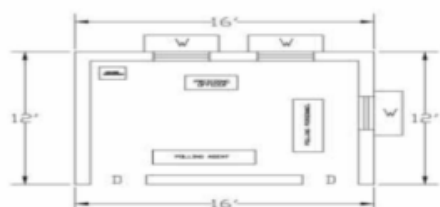

নির্বাচক নিবন্ধন আধিকারিকের স্বাক্ষর

Nazri Naksha

Google Map View

Polling Station Building Front View

Polling Station Front View

Cad View

Key MAP View

1 নাম : সাজ্জিনী কিস্কু স্বামীর নাম: জেলা মুর্শু বাড়ির নং : n0077 বয়স : 66 লিঙ্গ : মহিলা	MQQ3573219 ফটো উপলব্ধ	2 নাম : সান্তনা মুর্শু মায়ের নাম: সাজ্জিনী কিস্কু বাড়ির নং : n0077 বয়স : 34 লিঙ্গ : মহিলা	YTU1252618 ফটো উপলব্ধ	3 নাম : অমল মুর্শু পিতার নাম: জেলা মুর্শু বাড়ির নং : n0077 বয়স : 53 লিঙ্গ : পুরুষ	MQQ3573227 ফটো উপলব্ধ
4 নাম : জনতি টুডু স্বামীর নাম: অমল মুর্শু বাড়ির নং : n0077 বয়স : 51 লিঙ্গ : মহিলা	MQQ3573235 ফটো উপলব্ধ	5 নাম : বাসন্তী ওড়াও স্বামীর নাম: নির্মল মুর্শু বাড়ির নং : 55 বয়স : 33 লিঙ্গ : মহিলা	YTU1369776 ফটো উপলব্ধ	6 নাম : নির্মল মুর্শু পিতার নাম: জেলা মুর্শু বাড়ির নং : 55 বয়স : 40 লিঙ্গ : পুরুষ	YTU0934885 ফটো উপলব্ধ
7 নাম : রাজারাম মুর্শু পিতার নাম: অমল মুর্শু বাড়ির নং : n0077 বয়স : 24 লিঙ্গ : পুরুষ	YTU2044089 ফটো উপলব্ধ	8 নাম : ধনিরাম মুর্শু পিতার নাম: আমাল মুর্শু বাড়ির নং : এন0077 বয়স : 21 লিঙ্গ : পুরুষ	YTU2249522 ফটো উপলব্ধ	9 নাম : সুমিতা চড়ে পিতার নাম: পরমেশ চড়ে বাড়ির নং : n0327 বয়স : 24 লিঙ্গ : মহিলা	YTU2044519 ফটো উপলব্ধ
10 নাম : বিটু চৌধুরী পিতার নাম: লক্ষণ চৌধুরী বাড়ির নং : n0106 বয়স : 20 লিঙ্গ : পুরুষ	YTU2295772 ফটো উপলব্ধ	11 নাম : অনীশ চৌধুরী পিতার নাম: পৌতম চৌধুরী বাড়ির নং : n0106 বয়স : 21 লিঙ্গ : পুরুষ	YTU2297513 ফটো উপলব্ধ	12 নাম : জিতনী চৌধুরী স্বামীর নাম: লক্ষণ চৌধুরী বাড়ির নং : n0106 বয়স : 41 লিঙ্গ : মহিলা	MQQ3407053 ফটো উপলব্ধ
13 নাম : মান্নি সরকার(চৌধুরী) স্বামীর নাম: গোপাল চৌধুরী বাড়ির নং : n0104 বয়স : 30 লিঙ্গ : মহিলা	YTU1686369 ফটো উপলব্ধ	14 নাম : হরেশ্বর সাহা পিতার নাম: দীনবন্ধু সাহা বাড়ির নং : n0104 বয়স : 34 লিঙ্গ : পুরুষ	YTU1160225 ফটো উপলব্ধ	15 নাম : কোকিলা কুমারী সাহা স্বামীর নাম: হরেশ্বর সাহা বাড়ির নং : n0104 বয়স : 27 লিঙ্গ : মহিলা	YTU1774421 ফটো উপলব্ধ
16 নাম : পরমেশ্বর চৌধুরী মায়ের নাম: বুচনী চৌধুরী বাড়ির নং : n0104 বয়স : 41 লিঙ্গ : পুরুষ	MQQ3630951 ফটো উপলব্ধ	17 নাম : গীতা চৌধুরী স্বামীর নাম: সুশান্ত মাহাতো বাড়ির নং : n0426 বয়স : 28 লিঙ্গ : মহিলা	YTU1822196 ফটো উপলব্ধ	18 নাম : সুনিতা চৌধুরী স্বামীর নাম: নেপাল চৌধুরী বাড়ির নং : বয়স : 38 লিঙ্গ : মহিলা	MQQ3407061 ফটো উপলব্ধ
19 নাম : পৌতম চৌধুরী পিতার নাম: জগন্নাথ চৌধুরী বাড়ির নং : n0106 বয়স : 51 লিঙ্গ : পুরুষ	YTU2044808 ফটো উপলব্ধ	20 নাম : নেপাল চৌধুরী পিতার নাম: বাবুলাল চৌধুরী বাড়ির নং : n0104 বয়স : 43 লিঙ্গ : পুরুষ	MQQ2914174 ফটো উপলব্ধ	21 নাম : গোপাল চৌধুরী পিতার নাম: বাবুলাল চৌধুরী বাড়ির নং : n0104 বয়স : 40 লিঙ্গ : পুরুষ	MQQ1471986 ফটো উপলব্ধ
22 নাম : সুকুমার চৌধুরী পিতার নাম: বাবুলাল চৌধুরী বাড়ির নং : n0104 বয়স : 38 লিঙ্গ : পুরুষ	YTU0724534 ফটো উপলব্ধ	23 নাম : পলি চৌধুরী স্বামীর নাম: পরমেশ্বর চৌধুরী বাড়ির নং : n0104 বয়স : 39 লিঙ্গ : মহিলা	YTU0724542 ফটো উপলব্ধ	24 নাম : ছবিলাল সাহা পিতার নাম: পঞ্চানন সাহা বাড়ির নং : n0104 বয়স : 34 লিঙ্গ : পুরুষ	YTU1059500 ফটো উপলব্ধ
25 নাম : লক্ষণ চৌধুরী পিতার নাম: জগন্নাথ চৌধুরী বাড়ির নং : n0106 বয়স : 63 লিঙ্গ : পুরুষ	WB/07/039/501008 ফটো উপলব্ধ	26 নাম : সাধনা ঘোষ চৌধুরী স্বামীর নাম: পৌতম চৌধুরী বাড়ির নং : n0106 বয়স : 46 লিঙ্গ : মহিলা	MQQ3302932 ফটো উপলব্ধ	27 নাম : সুদিপ দাস পিতার নাম: শৈলেন দাস বাড়ির নং : রাইসমিল হাট বয়স : 33 লিঙ্গ : পুরুষ	YTU1336056 ফটো উপলব্ধ
28 নাম : অন্না সাহা স্বামীর নাম: ছবিলাল সাহা বাড়ির নং : এন0104 বয়স : 23 লিঙ্গ : মহিলা	YTU2249894 ফটো উপলব্ধ	29 নাম : ঠাকুর টুডু পিতার নাম: কালু টুডু বাড়ির নং : n0098 বয়স : 59 লিঙ্গ : পুরুষ	WB/07/039/501018 ফটো উপলব্ধ	30 নাম : ছবি বাসকে স্বামীর নাম: ঠাকুর টুডু বাড়ির নং : n0098 বয়স : 56 লিঙ্গ : মহিলা	WB/07/039/501019 ফটো উপলব্ধ