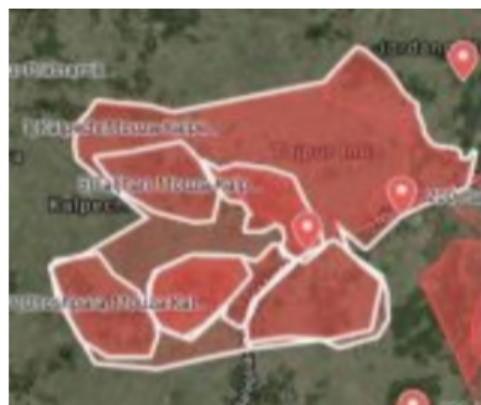

Google Map View