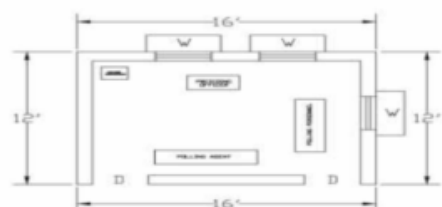

নির্বাচক নিবন্ধন আধিকারিকের স্বাক্ষর

Nazri Naksha

Google Map View

Polling Station Building Front View

Polling Station Front View

Cad View

Key MAP View

1 নাম : মামনি বর্মন স্বামীর নাম : বাবলু বর্মন বাড়ির নং : এন0021 বয়স : 29 লিঙ্গ : মহিলা	YTU2249993 ফটো উপলব্ধ	2 নাম : অনেশ ক্ষত্রিয় পিতার নাম : সরকার ক্ষত্রিয় বাড়ির নং : n0021 বয়স : 57 লিঙ্গ : পুরুষ	WB/07/039/498383 ফটো উপলব্ধ	3 নাম : বাবলু ক্ষত্রিয় পিতার নাম : অনেশ ক্ষত্রিয় বাড়ির নং : n0021 বয়স : 40 লিঙ্গ : পুরুষ	YTU0723528 ফটো উপলব্ধ
4 নাম : শ্যামল কিস্কু পিতার নাম : ফিলিপ কিস্কু বাড়ির নং : এন0031 বয়স : 21 লিঙ্গ : পুরুষ	YTU2249662 ফটো উপলব্ধ	5 নাম : ফিলিপ কিস্কু মায়ের নাম : দুলাড় টুডু বাড়ির নং : n0031 বয়স : 41 লিঙ্গ : পুরুষ	MQQ3407897 ফটো উপলব্ধ	Q 6 নাম : বাপ্পী কিস্কু পিতার নাম : সুবোধ কিস্কু বাড়ির নং : n0290 বয়স : 25 লিঙ্গ : পুরুষ	YTU2044642 ফটো উপলব্ধ
7 নাম : সুজিত ঘোষ পিতার নাম : ক্ষুদিরাম ঘোষ বাড়ির নং : n0029 বয়স : 37 লিঙ্গ : পুরুষ	YTU0957498 ফটো উপলব্ধ	8 নাম : টুলারানী ঘোষ স্বামীর নাম : সুজিত ঘোষ বাড়ির নং : n0029 বয়স : 36 লিঙ্গ : মহিলা	YTU1589282 ফটো উপলব্ধ	9 নাম : বচন ঘোষ পিতার নাম : মাধব ঘোষ বাড়ির নং : n0353 বয়স : 26 লিঙ্গ : পুরুষ	YTU1822170 ফটো উপলব্ধ
Q 10 নাম : সুকুমার ঘোষ মায়ের নাম : বাসন্তী ঘোষ বাড়ির নং : n0367 বয়স : 28 লিঙ্গ : পুরুষ	YTU1774280 ফটো উপলব্ধ	11 নাম : সুকুমার ঘোষ মায়ের নাম : বাসন্তী ঘোষ বাড়ির নং : n0367 বয়স : 31 লিঙ্গ : পুরুষ	YTU1774298 ফটো উপলব্ধ	12 নাম : নুমি ঘোষ স্বামীর নাম : সুকুমার ঘোষ বাড়ির নং : n0449 বয়স : 35 লিঙ্গ : মহিলা	YTU1822469 ফটো উপলব্ধ
13 নাম : অর্জুন ঘোষ পিতার নাম : মন্টু ঘোষ বাড়ির নং : n0425 বয়স : 26 লিঙ্গ : পুরুষ	YTU1821586 ফটো উপলব্ধ	14 নাম : বাসুদেব ঘোষ পিতার নাম : বাসন্তী ঘোষ বাড়ির নং : n0367 বয়স : 29 লিঙ্গ : পুরুষ	YTU1774272 ফটো উপলব্ধ	15 নাম : মনোজ ঘোষ মায়ের নাম : রাধা ঘোষ বাড়ির নং : n0361 বয়স : 29 লিঙ্গ : পুরুষ	YTU1774371 ফটো উপলব্ধ
16 নাম : অনিমা চৌধুরী পিতার নাম : সোনা চৌধুরী বাড়ির নং : কালপেটা বয়স : 25 লিঙ্গ : মহিলা	UQX2169506 ফটো উপলব্ধ	17 নাম : লক্ষী মাহাতো স্বামীর নাম : দেবশিস চৌধুরী বাড়ির নং : এন0004 বয়স : 23 লিঙ্গ : মহিলা	YTU2249860 ফটো উপলব্ধ	18 নাম : জ্যোতি কুমারী চৌধুরী স্বামীর নাম : অশোক চৌধুরী বাড়ির নং : n0002 বয়স : 34 লিঙ্গ : মহিলা	WEO1948389 ফটো উপলব্ধ
19 নাম : সঞ্জয় চৌধুরী পিতার নাম : জিউৎরাম চৌধুরী বাড়ির নং : n0003 বয়স : 28 লিঙ্গ : পুরুষ	YTU1686229 ফটো উপলব্ধ	20 নাম : রিক্ত ঘোষ স্বামীর নাম : মিলন ঘোষ বাড়ির নং : n0002 বয়স : 35 লিঙ্গ : মহিলা	YTU1686294 ফটো উপলব্ধ	21 নাম : যশোদা ঘোষ স্বামীর নাম : প্রদীপ ঘোষ বাড়ির নং : n0002 বয়স : 38 লিঙ্গ : মহিলা	YTU1686302 ফটো উপলব্ধ
22 নাম : তন্ময় চৌধুরী পিতার নাম : জিউৎরাম চৌধুরী বাড়ির নং : n0003 বয়স : 27 লিঙ্গ : পুরুষ	YTU1774355 ফটো উপলব্ধ	23 নাম : রামপ্রসন্ন চৌধুরী পিতার নাম : রামনারায়ন চৌধুরী বাড়ির নং : n0002 বয়স : 65 লিঙ্গ : পুরুষ	YTU2201341 ফটো উপলব্ধ	24 নাম : বিমলা চৌধুরী স্বামীর নাম : রামপ্রসন্ন চৌধুরী বাড়ির নং : n0002 বয়স : 55 লিঙ্গ : মহিলা	YTU2226496 ফটো উপলব্ধ
25 নাম : অশোক চৌধুরী পিতার নাম : রামপ্রসন্ন চৌধুরী বাড়ির নং : n0002 বয়স : 42 লিঙ্গ : পুরুষ	MQQ2971026 ফটো উপলব্ধ	26 নাম : মায়্যা ঘোষ স্বামীর নাম : শ্যামল ঘোষ বাড়ির নং : n0002 বয়স : 43 লিঙ্গ : মহিলা	YTU1589290 ফটো উপলব্ধ	27 নাম : অমিয় চৌধুরী পিতার নাম : রাম প্রসন্ন চৌধুরী বাড়ির নং : n0002 বয়স : 43 লিঙ্গ : পুরুষ	MQQ3300779 ফটো উপলব্ধ
28 নাম : মিলন ঘোষ পিতার নাম : বীরেন ঘোষ বাড়ির নং : n0002 বয়স : 40 লিঙ্গ : পুরুষ	YTU1059880 ফটো উপলব্ধ	29 নাম : শ্যামল ঘোষ পিতার নাম : বীরেন ঘোষ বাড়ির নং : n0002 বয়স : 38 লিঙ্গ : পুরুষ	YTU1160100 ফটো উপলব্ধ	30 নাম : ব্যাড্ডা ঘোষ পিতার নাম : বীরেন ঘোষ বাড়ির নং : n0002 বয়স : 36 লিঙ্গ : পুরুষ	YTU1059898 ফটো উপলব্ধ