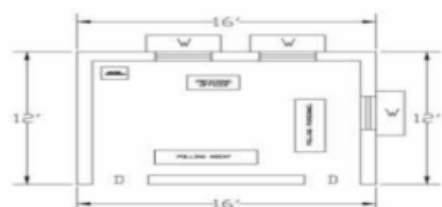

নির্বাচক নিবন্ধন আধিকারিকের স্বাক্ষর

Nazri Naksha

Google Map View

Polling Station Building Front View

Polling Station Front View

Cad View

Key MAP View

1 নাম : পীযুষ বর্মণ পিতার নাম: ফুদিরাম বর্মণ বাড়ির নং : n0036 বয়স : 47 লিঙ্গ : পুরুষ	MQQ1472646 ফটো উপলব্ধ	2 নাম : মল্লিকা বর্মণ পিতার নাম: পিযুষ বর্মণ বাড়ির নং : n0036 বয়স : 32 লিঙ্গ : মহিলা	YTU1495878 ফটো উপলব্ধ	3 নাম : কাজল বর্মণ স্বামীর নাম: পিযুষ বর্মণ বাড়ির নং : n0036 বয়স : 56 লিঙ্গ : মহিলা	MQQ1472653 ফটো উপলব্ধ
4 নাম : সোনা কিস্ক স্বামীর নাম: সূর্য্য বাস্কে বাড়ির নং : n0024 বয়স : 56 লিঙ্গ : মহিলা	WB/07/039/501270 ফটো উপলব্ধ	5 নাম : হীরামনি বাসকে পিতার নাম: সূর্য্য বাসকে বাড়ির নং : n0024 বয়স : 40 লিঙ্গ : মহিলা	MQQ3630985 ফটো উপলব্ধ	6 নাম : শালানি কিস্ক স্বামীর নাম: রবি বাস্কে বাড়ির নং : n0000 বয়স : 54 লিঙ্গ : মহিলা	YTU2046290 ফটো উপলব্ধ
7 নাম : লক্ষীন্দার মুর্মু পিতার নাম: জগেশ মুর্মু বাড়ির নং : এন0024 বয়স : 23 লিঙ্গ : পুরুষ	YTU2109635 ফটো উপলব্ধ	8 নাম : রাজিব বাস্কে পিতার নাম: সূর্য্য বাস্কে বাড়ির নং : n0024 বয়স : 30 লিঙ্গ : পুরুষ	YTU1589860 ফটো উপলব্ধ	9 নাম : দিলীপ চৌধুরী পিতার নাম: দুর্ঘোধন চৌধুরী বাড়ির নং : n0000 বয়স : 57 লিঙ্গ : পুরুষ	YTU2046134 ফটো উপলব্ধ
10 নাম : অন্নপূর্ণা চৌধুরী স্বামীর নাম: দিলীপ চৌধুরী বাড়ির নং : n0000 বয়স : 31 লিঙ্গ : মহিলা	YTU2046068 ফটো উপলব্ধ	11 নাম : বিমল মার্ভি পিতার নাম: সোমাই মার্ভি বাড়ির নং : n0007 বয়স : 40 লিঙ্গ : পুরুষ	YTU1398445 ফটো উপলব্ধ	12 নাম : বাসন্তী মুর্মু স্বামীর নাম: বিমল মার্ভি বাড়ির নং : n0007 বয়স : 39 লিঙ্গ : মহিলা	MQQ3407236 ফটো উপলব্ধ
13 নাম : বাজাল টুডু পিতার নাম: সরকার টুডু বাড়ির নং : n0255 বয়স : 31 লিঙ্গ : পুরুষ	YTU1370303 ফটো উপলব্ধ	14 নাম : তালা মার্ভি পিতার নাম: সোমাই মার্ভি বাড়ির নং : n0007 বয়স : 42 লিঙ্গ : পুরুষ	MQQ3407244 ফটো উপলব্ধ	15 নাম : প্রনব টুডু পিতার নাম: সুরেশ টুডু বাড়ির নং : n0269 বয়স : 36 লিঙ্গ : পুরুষ	MQQ3703337 ফটো উপলব্ধ
16 নাম : বাহা সরেন স্বামীর নাম: সুরেশ টুডু বাড়ির নং : n0035 বয়স : 56 লিঙ্গ : মহিলা	YTU2360816 ফটো উপলব্ধ	17 নাম : বৃন্দিন সরেন স্বামীর নাম: তালা মার্ভি বাড়ির নং : n0007 বয়স : 40 লিঙ্গ : মহিলা	MQQ3407228 ফটো উপলব্ধ	18 নাম : রাসেন টুডু পিতার নাম: গাপিন টুডু বাড়ির নং : n0278 বয়স : 31 লিঙ্গ : পুরুষ	YTU1496652 ফটো উপলব্ধ
19 নাম : ললিতা টুডু স্বামীর নাম: দিলীপ মুর্মু বাড়ির নং : n0280 বয়স : 45 লিঙ্গ : মহিলা	MQQ2906998 ফটো উপলব্ধ	20 নাম : জয়ন্তী হাঁসদা স্বামীর নাম: বাজাল টুডু বাড়ির নং : n0255 বয়স : 29 লিঙ্গ : মহিলা	YTU1589902 ফটো উপলব্ধ	21 নাম : সুভাষ মার্ভি পিতার নাম: তালা মার্ভি বাড়ির নং : n0007 বয়স : 27 লিঙ্গ : পুরুষ	YTU1822790 ফটো উপলব্ধ
22 নাম : আলো বর্মণ (পাল) স্বামীর নাম: ভীষ্ম পাল বাড়ির নং : n0074 বয়স : 39 লিঙ্গ : মহিলা	MQQ3407251 ফটো উপলব্ধ	23 নাম : মৌসুমী পাল পিতার নাম: ভীষ্ম পাল বাড়ির নং : n0074 বয়স : 26 লিঙ্গ : মহিলা	YTU1863281 ফটো উপলব্ধ	24 নাম : ভীষ্ম পাল পিতার নাম: রাধা গোবিন্দ পাল বাড়ির নং : n0074 বয়স : 61 লিঙ্গ : পুরুষ	WB/07/039/501173 ফটো উপলব্ধ
25 নাম : নিতা বর্মণ স্বামীর নাম: সুনীল বর্মণ বাড়ির নং : n0031 বয়স : 52 লিঙ্গ : মহিলা	MQQ1472661 ফটো উপলব্ধ	26 নাম : ভবানী বর্মণ মায়ের নাম: মালতী বর্মণ বাড়ির নং : n0052 বয়স : 45 লিঙ্গ : মহিলা	MQQ1472943 ফটো উপলব্ধ	27 নাম : লখনী বর্মণ পিতার নাম: চেরু বর্মণ বাড়ির নং : n0053 বয়স : 76 লিঙ্গ : পুরুষ	WB/07/039/501254 ফটো উপলব্ধ
28 নাম : দেবাশিষ বর্মণ পিতার নাম: দিলীপ বর্মণ বাড়ির নং : n0053 বয়স : 29 লিঙ্গ : পুরুষ	YTU1589928 ফটো উপলব্ধ	29 নাম : প্রশান্ত বর্মণ পিতার নাম: হেমন্ত বর্মণ বাড়ির নং : N0000 বয়স : 25 লিঙ্গ : পুরুষ	YTU1889476 ফটো উপলব্ধ	30 নাম : সন্তোষ বর্মণ পিতার নাম: দেবু বর্মণ বাড়ির নং : n0044 বয়স : 39 লিঙ্গ : পুরুষ	MQQ3630993 ফটো উপলব্ধ