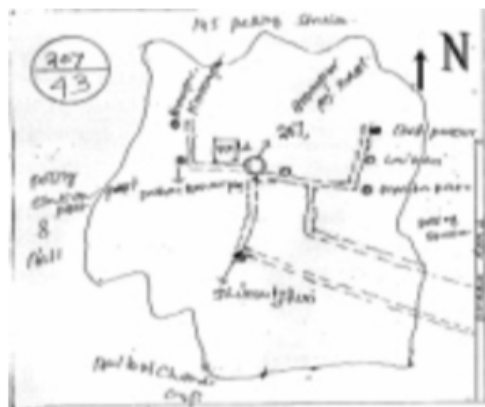

Nazri Naksha