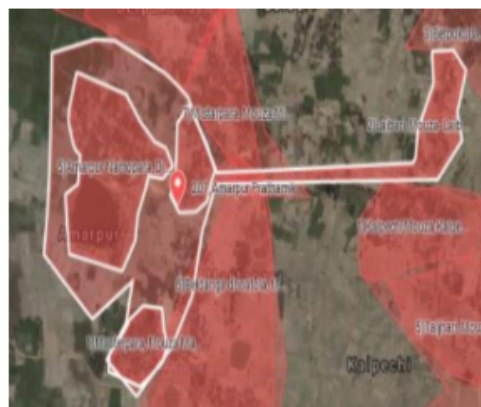

Google Map View