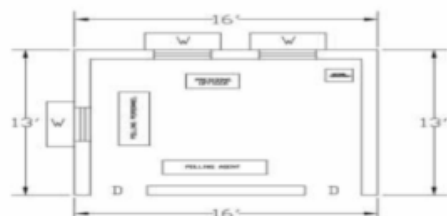

নির্বাচক নিবন্ধন আধিকারিকের স্বাক্ষর

Nazri Naksha

Polling Station Building Front View

Google Map View

Polling Station Front View

Cad View

Key MAP View

বিধানসভা নির্বাচনক্ষেত্রের নং, নাম : 43-হবিবপুর
ভাগ নং, নাম : 1-ফটকামারী,