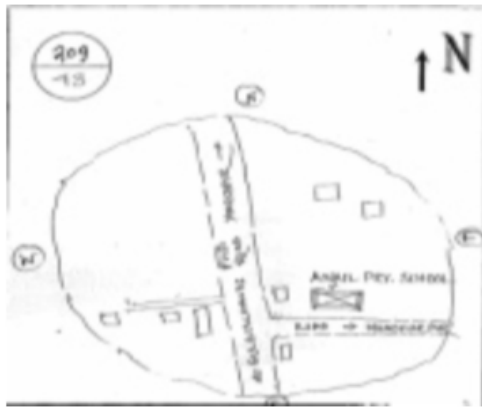

নির্বাচক তালিকা 2026 S25 পশ্চিমবঙ্গ

বিধানসভা নির্বাচনক্ষেত্রের নং, নাম ও সংরক্ষণের স্থিতি : 43 - হবিবপুর (তপশীলি উপজাতি)		অংশ নং : 217			
বিধানসভা নির্বাচনক্ষেত্রটি যে লোকসভা নির্বাচনক্ষেত্রের / ক্ষেত্রসমূহের অন্তর্ভুক্ত তার নং, নাম ও সংরক্ষণ স্থিতি : 7 - মালদহ উত্তর (সাধারণ)					
1. সংশোধনের পূর্ণ বিবরণ					
সংশোধনের বৎসর :	2026	নির্বাচক তালিকার পরিচিতি :			
ভিত্তি তারিখ :	01-01-2026	বিশেষ নিবিড় সংশোধন ২০২৬ এর চূড়ান্ত ভোটার তালিকার সহিত 06-04-2026 তারিখ অবধি সংশোধিত নির্বাচক তালিকা			
সংশোধনের প্রকৃতি :	ধারাবাহিক সংশোধন 2026				
প্রকাশনার তারিখ :	06-04-2026				
2. অংশ ও নির্বাচনী এলাকার পূর্ণ বিবরণ :					
অংশের ভাগ নং ও নাম :					
1-পশ্চিম অনাইল, 2-দক্ষিণ অনাইল, 3-শিয়ালডাঙ্গা, 4-বনমালীটোলা, 5-শরতটোলা, 6-কৃষ্ণকলোনী মনসাতলা, 7-গস্তীরাপাড়া,	প্রধান শহর/গ্রাম ওয়ার্ড থানা গ্রাম পঞ্চায়েত ব্লক মহকুমা জেলা পিন		: অনাইল : : হবিবপুর : বুলবুল চন্ডী : হবিবপুর : মালদহ সদর : মালদহ : 732122		
3. ভোট গ্রহন কেন্দ্রের পূর্ণ বিবরণ :					
ভোট গ্রহন কেন্দ্রের নং, নাম :	ভোট গ্রহন কেন্দ্রের শ্রেণী :		গ্রামীণ		
217 - অনাইল প্রাথমিক বিদ্যালয়	এই অংশে সহায়ক ভোটগ্রহন কেন্দ্রের সংখ্যা		0		
ভোট গ্রহন কেন্দ্রের ঠিকানা :	:				
অনাইল প্রাথমিক বিদ্যালয়, -, অনাইল					
4. নির্বাচকের সংখ্যা :					
প্রথম ক্রমিক নং	শেষ ক্রমিক নং	মোট সংখ্যা			
		পুরুষ	মহিলা	তৃতীয় লিঙ্গ	মোট
1	794	381	401	0	782

নির্বাচক নিবন্ধন আধিকারিকের স্বাক্ষর

Nazri Naksha

Google Map View

Polling Station Building Front View

Polling Station Front View

Cad View

Key MAP View

বিধানসভা নির্বাচনক্ষেত্রের নং, নাম : 43-হবিবপুর
ভাগ নং, নাম : 1-পশ্চিম অনাইল,