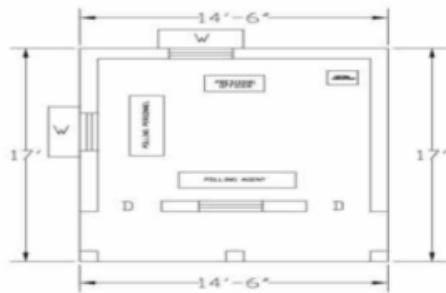

নির্বাচক নিবন্ধন আধিকারিকের স্বাক্ষর

Nazri Naksha

Google Map View

Polling Station Building Front View

Polling Station Front View

Cad View

Key MAP View

বিধানসভা নির্বাচনক্ষেত্রের নং, নাম : 43-হবিবপুর
ভাগ নং, নাম : 1-পশ্চিম অনাইল,