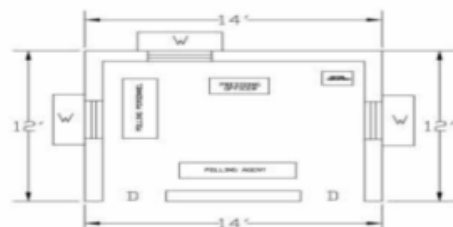

নির্বাচক নিবন্ধন আধিকারিকের স্বাক্ষর

Nazri Naksha

Google Map View

Polling Station Building Front View

Polling Station Front View

Cad View

Key MAP View

1 নাম : টুম্পা পাল পিতার নাম: বিমল পাল বাড়ির নং : n0103 বয়স : 36 লিঙ্গ : মহিলা	YTU0936278 ফটো উপলব্ধ	2 নাম : পবিত্রা পাল স্বামীর নাম: মান্না পাল বাড়ির নং : n0103 বয়স : 29 লিঙ্গ : মহিলা	YTU1591635 ফটো উপলব্ধ	3 নাম : সোনিয়া সরকার পিতার নাম: হারান সরকার বাড়ির নং : n0003 বয়স : 27 লিঙ্গ : মহিলা	YTU2055747 ফটো উপলব্ধ
4 নাম : মান্না পাল পিতার নাম: বিমল পাল বাড়ির নং : n0103 বয়স : 31 লিঙ্গ : পুরুষ	YTU1498070 ফটো উপলব্ধ	5 নাম : নিভা রাণী পাল স্বামীর নাম: বিমল বাড়ির নং : n0103 বয়স : 63 লিঙ্গ : মহিলা	JSL1636448 ফটো উপলব্ধ	6 নাম : প্রমিলা মন্ডল(মধু) স্বামীর নাম: অনন্ত মন্ডল বাড়ির নং : n0003 বয়স : 39 লিঙ্গ : মহিলা	WZJ0546879 ফটো উপলব্ধ
7 নাম : লক্ষন সাহা পিতার নাম: অনিল সাহা বাড়ির নং : n0094 বয়স : 37 লিঙ্গ : পুরুষ	YTU0936112 ফটো উপলব্ধ	8 নাম : ছায়া দাস(সাহা) স্বামীর নাম: প্রশান্ত সাহা বাড়ির নং : n0010 বয়স : 26 লিঙ্গ : মহিলা	YTU1875384 ফটো উপলব্ধ	9 নাম : ছবি সরকার রায় স্বামীর নাম: নেপাল চন্দ্র রায় বাড়ির নং : n0254 বয়স : 48 লিঙ্গ : মহিলা	YTU1162536 ফটো উপলব্ধ
10 নাম : প্রশান্ত সাহা পিতার নাম: মহাদেব সাহা বাড়ির নং : n0010 বয়স : 35 লিঙ্গ : পুরুষ	YTU1254762 ফটো উপলব্ধ	11 নাম : অপু কুমার সাহা পিতার নাম: অনিল সাহা বাড়ির নং : n0094 বয়স : 33 লিঙ্গ : পুরুষ	YTU1373174 ফটো উপলব্ধ	12 নাম : জয়ন্ত কুমার সাহা পিতার নাম: মহাদেব সাহা বাড়ির নং : n0010 বয়স : 39 লিঙ্গ : পুরুষ	JSL2946291 ফটো উপলব্ধ
13 নাম : বিশ্বজিৎ দাস পিতার নাম: মধুসূদন দাস বাড়ির নং : এন0000 বয়স : 34 লিঙ্গ : পুরুষ	YTU2103125 ফটো উপলব্ধ	14 নাম : সন্ধ্যা সাহা স্বামীর নাম: অনিল সাহা বাড়ির নং : n0094 বয়স : 61 লিঙ্গ : মহিলা	WB/07/045/570189 ফটো উপলব্ধ	15 নাম : মালতী সরকার স্বামীর নাম: হারান সরকার বাড়ির নং : n0003 বয়স : 42 লিঙ্গ : মহিলা	JSL3126521 ফটো উপলব্ধ
16 নাম : সুব্রত দাস পিতার নাম: মধুসূদন দাস বাড়ির নং : n0003 বয়স : 44 লিঙ্গ : পুরুষ	JSL2404812 ফটো উপলব্ধ	17 নাম : নিলা রাণী দাস স্বামীর নাম: মধুসূদন দাস বাড়ির নং : n0003 বয়স : 67 লিঙ্গ : মহিলা	JSL3126505 ফটো উপলব্ধ	18 নাম : হারান সরকার পিতার নাম: মনু সরকার বাড়ির নং : n0003 বয়স : 45 লিঙ্গ : পুরুষ	YTU0751867 ফটো উপলব্ধ
19 নাম : মধুসূদন দাস পিতার নাম: তারা পদ বাড়ির নং : n0003 বয়স : 70 লিঙ্গ : পুরুষ	JSL1638295 ফটো উপলব্ধ	20 নাম : মুক্তি সরকার স্বামীর নাম: কার্তিক সরকার বাড়ির নং : n0003 বয়স : 43 লিঙ্গ : মহিলা	YTU0751883 ফটো উপলব্ধ	21 নাম : শ্যামলী দাস স্বামীর নাম: সুব্রত দাস বাড়ির নং : n0003 বয়স : 40 লিঙ্গ : মহিলা	JSL2946309 ফটো উপলব্ধ
22 নাম : রাজ কুমার সিংহ পিতার নাম: সন্তোষ সিংহ বাড়ির নং : n0003 বয়স : 25 লিঙ্গ : পুরুষ	YTU2055358 ফটো উপলব্ধ	23 নাম : সন্তোষ সিংহ পিতার নাম: নবকুমার সিংহ বাড়ির নং : n0003 বয়স : 43 লিঙ্গ : পুরুষ	JSL2404820 ফটো উপলব্ধ	24 নাম : রুপা দাস (সরকার) স্বামীর নাম: সুব্রত দাস বাড়ির নং : n0003 বয়স : 31 লিঙ্গ : মহিলা	YTU1591403 ফটো উপলব্ধ
25 নাম : উত্তম দাস পিতার নাম: মধুসূদন দাস বাড়ির নং : n0003 বয়স : 37 লিঙ্গ : পুরুষ	YTU0936286 ফটো উপলব্ধ	26 নাম : অনন্ত মন্ডল পিতার নাম: অনিল মন্ডল বাড়ির নং : n0003 বয়স : 56 লিঙ্গ : পুরুষ	JSL3116886 ফটো উপলব্ধ	27 নাম : বিমল পাল পিতার নাম: বিশ্বেশ্বর বাড়ির নং : n0103 বয়স : 70 লিঙ্গ : পুরুষ	JSL1636414 ফটো উপলব্ধ
28 নাম : চুমকী দাস (সরকার) স্বামীর নাম: বিশ্বজিৎ দাস বাড়ির নং : n0003 বয়স : 33 লিঙ্গ : মহিলা	YTU1255181 ফটো উপলব্ধ	29 নাম : লেদেব মার্ডি পিতার নাম: সোম বাড়ির নং : n0107 বয়স : 66 লিঙ্গ : পুরুষ	WB/07/045/570250 ফটো উপলব্ধ	30 নাম : সুমিত্রা দাস স্বামীর নাম: প্রশান্ত কর্মকার বাড়ির নং : n0003 বয়স : 35 লিঙ্গ : মহিলা	YTU0751875 ফটো উপলব্ধ