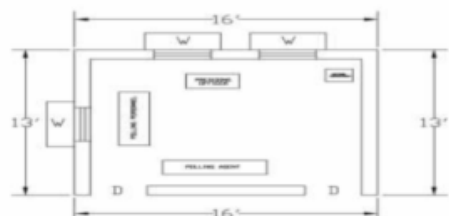

নির্বাচক নিবন্ধন আধিকারিকের স্বাক্ষর

Nazri Naksha

Google Map View

Polling Station Building Front View

Polling Station Front View

Cad View

Key MAP View

বিধানসভা নির্বাচনক্ষেত্রের নং, নাম : 43-হবিবপুর
ভাগ নং, নাম : 1-খাটিয়াকানা,