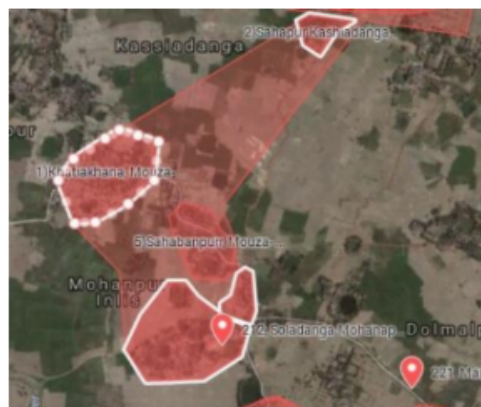

Google Map View