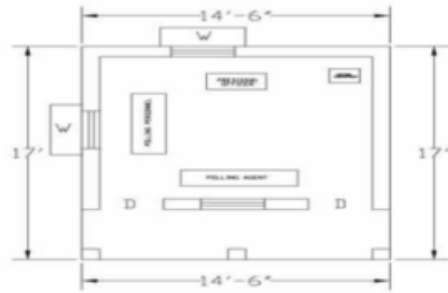

নির্বাচক নিবন্ধন আধিকারিকের স্বাক্ষর

Nazri Naksha

Google Map View

Polling Station Building Front View

Polling Station Front View

Cad View

Key MAP View

1 নাম : মাধবী সিংহ (দাস) স্বামীর নাম: অমল দাস বাড়ির নং : n0319 বয়স : 46 লিঙ্গ : মহিলা	JSL1335884 ফটো উপলব্ধ	2 নাম : সীমা অধিকারী স্বামীর নাম: গৌতম অধিকারী বাড়ির নং : n0047 বয়স : 49 লিঙ্গ : মহিলা	WB/07/045/561744 ফটো উপলব্ধ	3 নাম : পূর্নেন্দু অধিকারী পিতার নাম: গৌতম অধিকারী বাড়ির নং : n0047 বয়স : 29 লিঙ্গ : পুরুষ	YTU1691476 ফটো উপলব্ধ
4 নাম : গৌতম অধিকারী পিতার নাম: গজেন্দ্র অধিকারী বাড়ির নং : n0047 বয়স : 66 লিঙ্গ : পুরুষ	WB/07/045/561376 ফটো উপলব্ধ	5 নাম : নন্দিতা লাহিড়ী (চক্রবর্তী) স্বামীর নাম: রঞ্জিত চক্রবর্তী বাড়ির নং : n0029 বয়স : 50 লিঙ্গ : মহিলা	WB/07/045/561209 ফটো উপলব্ধ	6 নাম : দেবরাজ চক্রবর্তী পিতার নাম: রঞ্জিত চক্রবর্তী বাড়ির নং : n0029 বয়স : 31 লিঙ্গ : পুরুষ	YTU1375468 ফটো উপলব্ধ
7 নাম : অরিন্দম চক্রবর্তী পিতার নাম: রঞ্জিত চক্রবর্তী বাড়ির নং : n0029 বয়স : 38 লিঙ্গ : পুরুষ	JSL3124013 ফটো উপলব্ধ	8 নাম : রঞ্জিত চক্রবর্তী পিতার নাম: রাসবিহারী চক্রবর্তী বাড়ির নং : n0029 বয়স : 67 লিঙ্গ : পুরুষ	YTU2039055 ফটো উপলব্ধ	9 নাম : চন্দনা গুপ্তা স্বামীর নাম: কৃষ্ণ চৌধুরী বাড়ির নং : n0034 বয়স : 50 লিঙ্গ : মহিলা	JSL2834877 ফটো উপলব্ধ
10 নাম : কৃষ্ণ চৌধুরী পিতার নাম: হরিহর চৌধুরী বাড়ির নং : n0034 বয়স : 52 লিঙ্গ : পুরুষ	JSL1637693 ফটো উপলব্ধ	11 নাম : তৃষা চৌধুরী পিতার নাম: কৃষ্ণ চৌধুরী বাড়ির নং : n0034 বয়স : 24 লিঙ্গ : মহিলা	YTU2042737 ফটো উপলব্ধ	12 নাম : পম্পা দেবী তেওয়ারী স্বামীর নাম: উমেশ তেওয়ারী বাড়ির নং : n0310 বয়স : 45 লিঙ্গ : মহিলা	YTU1375427 ফটো উপলব্ধ
13 নাম : শ্যাম তেওয়ারী পিতার নাম: উমেশ তেওয়ারী বাড়ির নং : এন0000 বয়স : 21 লিঙ্গ : পুরুষ	YTU2243244 ফটো উপলব্ধ	14 নাম : অনিমা মন্ডল স্বামীর নাম: দীর্জেন মণ্ডল বাড়ির নং : n0308 বয়স : 41 লিঙ্গ : মহিলা	MQQ3416393 ফটো উপলব্ধ	Q 15 নাম : পম্পা হালদার স্বামীর নাম: অমল হালদার বাড়ির নং : বয়স : 40 লিঙ্গ : মহিলা	MQQ3649415 ফটো উপলব্ধ
16 নাম : সৌম্যাদীপ মন্ডল পিতার নাম: দ্বিজেন মন্ডল বাড়ির নং : এন0032 বয়স : 23 লিঙ্গ : পুরুষ	YTU2175792 ফটো উপলব্ধ	17 নাম : সম্রাট তেওয়ারী পিতার নাম: রামকুমার তেওয়ারী বাড়ির নং : এন0308 বয়স : 26 লিঙ্গ : পুরুষ	YTU1918002 ফটো উপলব্ধ	18 নাম : দিলিপ দাস পিতার নাম: ভক্তিব্রজ দাস বাড়ির নং : n0009 বয়স : 56 লিঙ্গ : পুরুষ	WB/07/045/561221 ফটো উপলব্ধ
19 নাম : দীপঙ্কর দাস পিতার নাম: সঞ্জীব দাস বাড়ির নং : এন0359 বয়স : 23 লিঙ্গ : পুরুষ	YTU2124717 ফটো উপলব্ধ	20 নাম : বেলী দাস স্বামীর নাম: দীলিপ দাস বাড়ির নং : n0009 বয়স : 47 লিঙ্গ : মহিলা	YTU2397925 ফটো উপলব্ধ	21 নাম : প্রদীপ কুমার দাস পিতার নাম: ভক্তি দাস বাড়ির নং : n0009 বয়স : 55 লিঙ্গ : পুরুষ	WB/07/045/561223 ফটো উপলব্ধ
22 নাম : বিশ্বজিৎ দাস পিতার নাম: অমল দাস বাড়ির নং : n0320 বয়স : 31 লিঙ্গ : পুরুষ	YTU1691567 ফটো উপলব্ধ	23 নাম : টুনটুনী দাস পিতার নাম: সুকুমার দাস বাড়ির নং : n0010 বয়স : 37 লিঙ্গ : মহিলা	YTU1691559 ফটো উপলব্ধ	24 নাম : চাঁদনী কুমারী প্রসাদ স্বামীর নাম: পঙ্কজ প্রসাদ বাড়ির নং : এন0009 বয়স : 27 লিঙ্গ : মহিলা	YTU2124584 ফটো উপলব্ধ
25 নাম : রাশী দাস স্বামীর নাম: তোতন দাস বাড়ির নং : no010 বয়স : 32 লিঙ্গ : মহিলা	YTU1910827 ফটো উপলব্ধ	26 নাম : অমল দাস পিতার নাম: ভূপেন্দ্র দাস বাড়ির নং : n0320 বয়স : 52 লিঙ্গ : পুরুষ	YTU1500545 ফটো উপলব্ধ	27 নাম : গৌরাঙ্গ দাস পিতার নাম: সুকুমার দাস বাড়ির নং : n0010 বয়স : 35 লিঙ্গ : পুরুষ	YTU1065515 ফটো উপলব্ধ
28 নাম : তোতন দাস পিতার নাম: সুকুমার বাড়ির নং : n0010 বয়স : 49 লিঙ্গ : পুরুষ	JSL2401636 ফটো উপলব্ধ	29 নাম : প্রদীপ প্রসাদ (গুপ্ত) পিতার নাম: অক্ষয় লাল প্রসাদ বাড়ির নং : n0009 বয়স : 54 লিঙ্গ : পুরুষ	WB/07/045/555028 ফটো উপলব্ধ	30 নাম : রীমা দাস পিতার নাম: দিলীপ কুমার দাস বাড়ির নং : n0009 বয়স : 30 লিঙ্গ : মহিলা	YTU1592831 ফটো উপলব্ধ