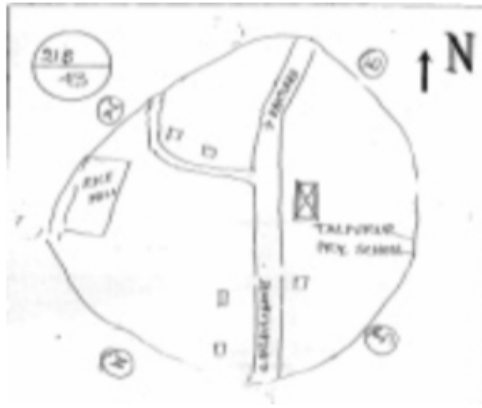

Nazri Naksha