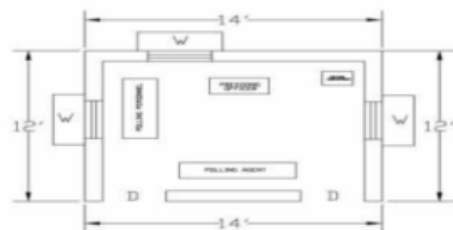

নির্বাচক নিবন্ধন আধিকারিকের স্বাক্ষর

Nazri Naksha

Google Map View

Polling Station Building Front View

Polling Station Front View

Cad View

Key MAP View

1 নাম : কুমা ঘোষ স্বামীর নাম: উৎপল ঘোষ বাড়ির নং : n0005 বয়স : 35 লিঙ্গ : মহিলা	YTU1376052 ফটো উপলব্ধ	2 নাম : উজ্জল ঘোষ পিতার নাম: উদয় বাড়ির নং : n0005 বয়স : 48 লিঙ্গ : পুরুষ	JSL1481720 ফটো উপলব্ধ	3 নাম : উৎপল ঘোষ পিতার নাম: উদয় ঘোষ বাড়ির নং : n0005 বয়স : 45 লিঙ্গ : পুরুষ	JSL2832673 ফটো উপলব্ধ
4 নাম : নমিতা ঘোষ স্বামীর নাম: উজ্জল ঘোষ বাড়ির নং : n0005 বয়স : 46 লিঙ্গ : মহিলা	JVR1671833 ফটো উপলব্ধ	5 নাম : কমল প্রসাদ পিতার নাম: সত্যেন্দ্র প্রসাদ বাড়ির নং : no065 বয়স : 26 লিঙ্গ : মহিলা	YTU1898345 ফটো উপলব্ধ	6 নাম : নন্দিনী প্রসাদ পিতার নাম: আনন্দ প্রসাদ বাড়ির নং : no071 বয়স : 25 লিঙ্গ : মহিলা	YTU1899350 ফটো উপলব্ধ
7 নাম : দীভ্যা কুমারী প্রসাদ স্বামীর নাম: আশীষ প্রসাদ বাড়ির নং : n0071 বয়স : 39 লিঙ্গ : মহিলা	YTU1593169 ফটো উপলব্ধ	8 নাম : আশীষ প্রসাদ পিতার নাম: দুর্গা প্রসাদ বাড়ির নং : n0071 বয়স : 45 লিঙ্গ : পুরুষ	JSL1480185 ফটো উপলব্ধ	9 নাম : উষাদেবী প্রসাদ স্বামীর নাম: অনন্দ প্রসাদ বাড়ির নং : n0071 বয়স : 43 লিঙ্গ : মহিলা	JSL2830602 ফটো উপলব্ধ
10 নাম : কিরণ দেবী প্রসাদ স্বামীর নাম: সত্যেন্দ্র বাড়ির নং : n0071 বয়স : 49 লিঙ্গ : মহিলা	JSL2396356 ফটো উপলব্ধ	11 নাম : আনন্দ প্রসাদ পিতার নাম: দুর্গা প্রসাদ বাড়ির নং : n0071 বয়স : 53 লিঙ্গ : পুরুষ	WB/07/045/549224 ফটো উপলব্ধ	12 নাম : বিপ্লব ঘোষ পিতার নাম: উদয় ঘোষ বাড়ির নং : n0005 বয়স : 38 লিঙ্গ : পুরুষ	JSL3275682 ফটো উপলব্ধ
13 নাম : পাপীয়া সাহা (মন্ডল) স্বামীর নাম: দেবশীষ মন্ডল বাড়ির নং : n0242 বয়স : 51 লিঙ্গ : মহিলা	WB/07/045/561109 ফটো উপলব্ধ	14 নাম : চুমকী কুমারী গুপ্ত স্বামীর নাম: অমিত গুপ্ত বাড়ির নং : পাট-220 বয়স : 29 লিঙ্গ : মহিলা	MWB6764617 ফটো উপলব্ধ	15 নাম : দীপশিখা কুমারী(ভগত) স্বামীর নাম: অভিজীৎ ভগত বাড়ির নং : n0207 বয়স : 33 লিঙ্গ : মহিলা	YTU1879063 ফটো উপলব্ধ
16 নাম : রেখা কর্মকার মায়ের নাম: শোভা কর্মকার বাড়ির নং : n0039 বয়স : 43 লিঙ্গ : মহিলা	YTU0778712 ফটো উপলব্ধ	17 নাম : শোভা কর্মকার স্বামীর নাম: জহর কর্মকার বাড়ির নং : n0039 বয়স : 71 লিঙ্গ : মহিলা	JSL3121159 ফটো উপলব্ধ	18 নাম : গণেশ কেশরী পিতার নাম: রাম নারায়ন কেশরী বাড়ির নং : n0130 বয়স : 33 লিঙ্গ : পুরুষ	YTU1376219 ফটো উপলব্ধ
19 নাম : দীপা কেশরী পিতার নাম: রাম নারায়ন কেশরী বাড়ির নং : n0130 বয়স : 35 লিঙ্গ : মহিলা	YTU1376144 ফটো উপলব্ধ	20 নাম : সুরেন্দ্র কেশরী পিতার নাম: রামচন্দ্র কেশরী বাড়ির নং : n0130 বয়স : 56 লিঙ্গ : পুরুষ	WB/07/045/549005 ফটো উপলব্ধ	21 নাম : সরোজ কেশরী পিতার নাম: রমেশ কেশরী বাড়ির নং : n0130 বয়স : 37 লিঙ্গ : পুরুষ	YTU0778779 ফটো উপলব্ধ
22 নাম : বিনয় কেশরী পিতার নাম: রমেশ কেশরী বাড়ির নং : n0130 বয়স : 33 লিঙ্গ : পুরুষ	YTU1376201 ফটো উপলব্ধ	23 নাম : সুনিতা কেশরী পিতার নাম: রমেশ কেশরী বাড়ির নং : n0130 বয়স : 40 লিঙ্গ : মহিলা	YTU0778753 ফটো উপলব্ধ	24 নাম : নীলু কেশরী স্বামীর নাম: সুরেন্দ্র কেশরী বাড়ির নং : n0130 বয়স : 44 লিঙ্গ : মহিলা	YTU1879030 ফটো উপলব্ধ
25 নাম : মায়্যা কেশরী স্বামীর নাম: রামনারায়ন কেশরী বাড়ির নং : n0130 বয়স : 71 লিঙ্গ : মহিলা	YTU1990308 ফটো উপলব্ধ	26 নাম : রমেশ প্রসাদ কেশরী পিতার নাম: রামচন্দ্র কেশরী বাড়ির নং : n0130 বয়স : 62 লিঙ্গ : পুরুষ	YTU1990332 ফটো উপলব্ধ	27 নাম : বীনা কেশরী স্বামীর নাম: রমেশ কেশরী বাড়ির নং : n0130 বয়স : 55 লিঙ্গ : মহিলা	YTU2019370 ফটো উপলব্ধ
28 নাম : নিতা গুপ্তা স্বামীর নাম: দেবশীষ গুপ্তা বাড়ির নং : n0081 বয়স : 48 লিঙ্গ : মহিলা	WB/04/025/0576474 ফটো উপলব্ধ	29 নাম : অক্ষিত গুপ্তা পিতার নাম: রূপেশ গুপ্তা বাড়ির নং : n0027 বয়স : 26 লিঙ্গ : পুরুষ	YTU1832476 ফটো উপলব্ধ	30 নাম : আকাশ গুপ্তা পিতার নাম: বিকাশ গুপ্তা বাড়ির নং : এন0106 বয়স : 23 লিঙ্গ : পুরুষ	YTU2162865 ফটো উপলব্ধ