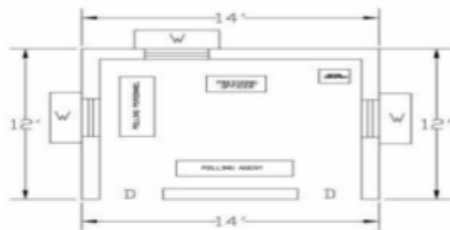

নির্বাচক নিবন্ধন আধিকারিকের স্বাক্ষর

Nazri Naksha

Google Map View

Polling Station Building Front View

Polling Station Front View

Cad View

Key MAP View

বিধানসভা নির্বাচনক্ষেত্রের নং, নাম : 43-হবিবপুর
ভাগ নং, নাম : 1-লালা পাড়া,