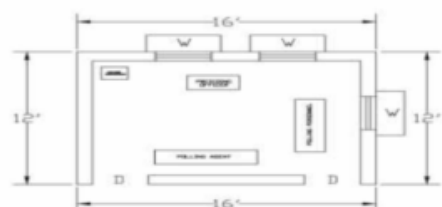

নির্বাচক নিবন্ধন আধিকারিকের স্বাক্ষর

Nazri Naksha

Google Map View

Polling Station Building Front View

Polling Station Front View

Cad View

Key MAP View

বিধানসভা নির্বাচনকেন্দ্রের নং, নাম : 43-হবিবপুর  
ভাগ নং, নাম : 1-সালগমতিটা,