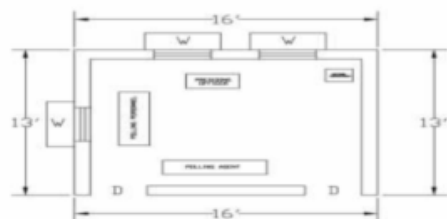

নির্বাচক নিবন্ধন আধিকারিকের স্বাক্ষর

Nazri Naksha

Google Map View

Polling Station Building Front View

Polling Station Front View

Cad View

Key MAP View

1 নাম : মামনি মূর্মু স্বামীর নাম: উকিল কিস্কু বাড়ির নং : n0050 বয়স : 28 লিঙ্গ : মহিলা	YTU1778802 ফটো উপলব্ধ	2 নাম : গনেশ পিতার নাম: আশু সরেন বাড়ির নং : n0045 বয়স : 55 লিঙ্গ : পুরুষ	WB/07/045/540264 ফটো উপলব্ধ	3 নাম : জুনা মূর্মু পিতার নাম: ভাইয়া মূর্মু বাড়ির নং : n0050 বয়স : 34 লিঙ্গ : পুরুষ	YTU1256049 ফটো উপলব্ধ
4 নাম : হোপনময় কিস্কু স্বামীর নাম: শাকাল সরেন বাড়ির নং : n0045 বয়স : 44 লিঙ্গ : মহিলা	JSL2826196 ফটো উপলব্ধ	5 নাম : নিখিল সরেন মায়ের নাম: ফুল মার্ভি বাড়ির নং : n0009 বয়স : 49 লিঙ্গ : পুরুষ	YTU1255975 ফটো উপলব্ধ	6 নাম : শান্ত মনি হাঁসদা স্বামীর নাম: জারমল সরেন বাড়ির নং : n0045 বয়স : 43 লিঙ্গ : মহিলা	JSL2392066 ফটো উপলব্ধ
7 নাম : ছোটো সরেন মায়ের নাম: মনি হেমব্রম বাড়ির নং : n0047 বয়স : 36 লিঙ্গ : পুরুষ	YTU0762773 ফটো উপলব্ধ	8 নাম : লক্ষী কিস্কু স্বামীর নাম: লোধিয়া মুরমু বাড়ির নং : n0016 বয়স : 61 লিঙ্গ : মহিলা	WB/07/045/540203 ফটো উপলব্ধ	9 নাম : বিমল মূর্মু পিতার নাম: লোধিয়া মূর্মু বাড়ির নং : n0016 বয়স : 34 লিঙ্গ : পুরুষ	YTU1502962 ফটো উপলব্ধ
10 নাম : অনিতা মূর্মু পিতার নাম: লোধিলা মূর্মু বাড়ির নং : n0016 বয়স : 32 লিঙ্গ : মহিলা	YTU1594290 ফটো উপলব্ধ	11 নাম : মারাংময় সরেন স্বামীর নাম: খোকা মুরমু বাড়ির নং : n0016 বয়স : 44 লিঙ্গ : মহিলা	JSL2826212 ফটো উপলব্ধ	12 নাম : চন্দ্র মূর্মু পিতার নাম: ভাইয়া মূর্মু বাড়ির নং : n0016 বয়স : 38 লিঙ্গ : পুরুষ	YTU1256239 ফটো উপলব্ধ
13 নাম : টুনুই পিতার নাম: আশু সরেন বাড়ির নং : n0045 বয়স : 53 লিঙ্গ : পুরুষ	JSL2392025 ফটো উপলব্ধ	14 নাম : মালা হেমব্রম স্বামীর নাম: শঙ্কর হাঁসদা বাড়ির নং : n0015 বয়স : 46 লিঙ্গ : মহিলা	JSL1638311 ফটো উপলব্ধ	15 নাম : মনোজ সরেন পিতার নাম: রাম সরেন বাড়ির নং : N0010 বয়স : 25 লিঙ্গ : পুরুষ	YTU2039030 ফটো উপলব্ধ
16 নাম : বিমল হাসদা পিতার নাম: লাল হাসদা বাড়ির নং : n0051 বয়স : 39 লিঙ্গ : পুরুষ	YTU1693795 ফটো উপলব্ধ	17 নাম : সুবিন টুডু মায়ের নাম: সুকরমনি হাঁসদা বাড়ির নং : n0048 বয়স : 36 লিঙ্গ : পুরুষ	YTU0761361 ফটো উপলব্ধ	18 নাম : সান্তামনি সরেন স্বামীর নাম: বারকু মুরমু বাড়ির নং : n0016 বয়স : 35 লিঙ্গ : মহিলা	YTU1503077 ফটো উপলব্ধ
19 নাম : মিরকু সরেন স্বামীর নাম: বাবলু মার্ভি বাড়ির নং : n0019 বয়স : 66 লিঙ্গ : মহিলা	WB/07/045/540259 ফটো উপলব্ধ	20 নাম : সাবলী কিস্কু স্বামীর নাম: ভাইয়া মুরমু বাড়ির নং : n0050 বয়স : 51 লিঙ্গ : মহিলা	JSL0769463 ফটো উপলব্ধ	21 নাম : শাকাল সরেন পিতার নাম: আশু সরেন বাড়ির নং : n0045 বয়স : 53 লিঙ্গ : পুরুষ	JSL2826170 ফটো উপলব্ধ
22 নাম : সনতি টুডু স্বামীর নাম: গনেশ টুডু বাড়ির নং : n0045 বয়স : 38 লিঙ্গ : মহিলা	YTU1503184 ফটো উপলব্ধ	23 নাম : নিকিতা সরেন পিতার নাম: অনিল সরেন বাড়ির নং : N0008 বয়স : 24 লিঙ্গ : মহিলা	YTU2041374 ফটো উপলব্ধ	24 নাম : খোকা মুরমু পিতার নাম: কারান বাড়ির নং : n0016 বয়স : 53 লিঙ্গ : পুরুষ	YTU1991603 ফটো উপলব্ধ
25 নাম : মঞ্জী সরেন পিতার নাম: কালু সরেন বাড়ির নং : n0047 বয়স : 46 লিঙ্গ : পুরুষ	JSL2392090 ফটো উপলব্ধ	26 নাম : বারকু মুরমু পিতার নাম: লোধিয়া মূর্মু বাড়ির নং : n0016 বয়স : 41 লিঙ্গ : পুরুষ	YTU1256015 ফটো উপলব্ধ	27 নাম : উকিল কিস্কু পিতার নাম: ছোট কিস্কু বাড়ির নং : n0050 বয়স : 33 লিঙ্গ : পুরুষ	YTU1693746 ফটো উপলব্ধ
28 নাম : সারথী হাঁসদা পিতার নাম: বাবুরাম সরেন বাড়ির নং : N0044 বয়স : 37 লিঙ্গ : মহিলা	WZJ0782656 ফটো উপলব্ধ	29 নাম : সনতী মূর্মু পিতার নাম: মুন্সি মুরমু বাড়ির নং : n0005 বয়স : 56 লিঙ্গ : মহিলা	YTU2303394 ফটো উপলব্ধ	30 নাম : চাঁদ রায় মূর্মু পিতার নাম: কারান মূর্মু বাড়ির নং : n0016 বয়স : 55 লিঙ্গ : পুরুষ	WB/07/045/540206 ফটো উপলব্ধ