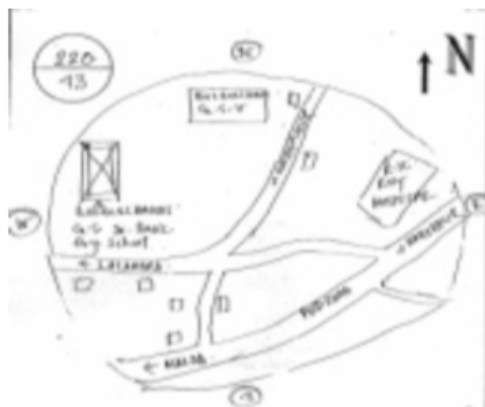

Nazri Naksha