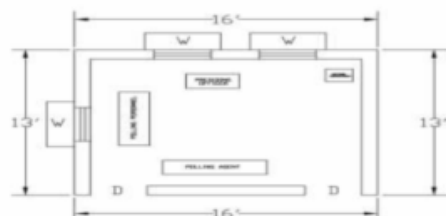

নির্বাচক নিবন্ধন আধিকারিকের স্বাক্ষর

Nazri Naksha

Google Map View

Polling Station Building Front View

Polling Station Front View

Cad View

Key MAP View

1 নাম : সমর সরেন পিতার নাম: চরন সরেন বাড়ির নং : n0045 বয়স : 35 লিঙ্গ : পুরুষ	JSL3277985 ফটো উপলব্ধ	2 নাম : প্রনব সরেন পিতার নাম: খাড়ে সরেন বাড়ির নং : n0018 বয়স : 29 লিঙ্গ : পুরুষ	YTU1594662 ফটো উপলব্ধ	3 নাম : সোনামনি সরেন স্বামীর নাম: সুকুল হাঁসদা বাড়ির নং : n0017 বয়স : 36 লিঙ্গ : মহিলা	YTU1378413 ফটো উপলব্ধ
4 নাম : ফুল মর্মু স্বামীর নাম: দিলীপ বাড়ির নং : n0045 বয়স : 51 লিঙ্গ : মহিলা	JSL1725092 ফটো উপলব্ধ	5 নাম : বাহা সরেন স্বামীর নাম: জ্যাটক হাঁসদা বাড়ির নং : n0029 বয়স : 61 লিঙ্গ : মহিলা	WB/07/045/576092 ফটো উপলব্ধ	6 নাম : নরেশ হাঁসদা পিতার নাম: লাম হাঁসদা বাড়ির নং : n0017 বয়স : 44 লিঙ্গ : পুরুষ	JSL1635119 ফটো উপলব্ধ
7 নাম : মেরু মর্মু স্বামীর নাম: খাড়ে সরেন বাড়ির নং : n0018 বয়স : 66 লিঙ্গ : মহিলা	WB/07/045/576058 ফটো উপলব্ধ	8 নাম : পতি সরেন মায়ের নাম: মিরু মুরমু বাড়ির নং : n0018 বয়স : 44 লিঙ্গ : পুরুষ	JSL1636315 ফটো উপলব্ধ	9 নাম : সুকুল হাঁসদা পিতার নাম: লাল হাঁসদা বাড়ির নং : n0017 বয়স : 40 লিঙ্গ : পুরুষ	YTU0803494 ফটো উপলব্ধ
Q 10 নাম : তপন সরেন পিতার নাম: নগেন সরেন বাড়ির নং : বয়স : 30 লিঙ্গ : পুরুষ	YTU1594647 ফটো উপলব্ধ	11 নাম : সারতি সরেন স্বামীর নাম: জসেল মর্মু বাড়ির নং : n0035 বয়স : 40 লিঙ্গ : মহিলা	YTU0803205 ফটো উপলব্ধ	12 নাম : খুকি মাড়ি স্বামীর নাম: শ্যাম সরেন বাড়ির নং : n0018 বয়স : 35 লিঙ্গ : মহিলা	YTU1067644 ফটো উপলব্ধ
13 নাম : উকিল সরেন মায়ের নাম: মানি টুডু বাড়ির নং : n0035 বয়স : 55 লিঙ্গ : পুরুষ	JSL1183615 ফটো উপলব্ধ	14 নাম : সুনিল সরেন মায়ের নাম: রাধন কিস্কু বাড়ির নং : n0035 বয়স : 46 লিঙ্গ : পুরুষ	YTU0803197 ফটো উপলব্ধ	15 নাম : প্রদীপ সরেন পিতার নাম: নবীন সরেন বাড়ির নং : n0040 বয়স : 43 লিঙ্গ : পুরুষ	JSL2844496 ফটো উপলব্ধ
16 নাম : শ্যাম সরেন মায়ের নাম: মেরু মর্মু বাড়ির নং : n0018 বয়স : 37 লিঙ্গ : পুরুষ	YTU0803171 ফটো উপলব্ধ	Q 17 নাম : গীতা টুডু স্বামীর নাম: নগেন সরেন বাড়ির নং : বয়স : 48 লিঙ্গ : মহিলা	YTU1378397 ফটো উপলব্ধ	18 নাম : রাধন কিস্কু স্বামীর নাম: গুপিন বাড়ির নং : n0035 বয়স : 56 লিঙ্গ : মহিলা	JSL1485465 ফটো উপলব্ধ
19 নাম : তালামই টুডু স্বামীর নাম: হোপনা সরেন বাড়ির নং : n0008 বয়স : 56 লিঙ্গ : মহিলা	WB/07/045/576061 ফটো উপলব্ধ	20 নাম : মাইনো মুরমু স্বামীর নাম: সুনীল সরেন বাড়ির নং : n0040 বয়স : 36 লিঙ্গ : মহিলা	YTU1503804 ফটো উপলব্ধ	21 নাম : সাইনি টুডু স্বামীর নাম: রাবন সরেন বাড়ির নং : n0020 বয়স : 56 লিঙ্গ : মহিলা	JSL1485515 ফটো উপলব্ধ
22 নাম : মুনি হেমব্রম স্বামীর নাম: অজিত হাঁসদা বাড়ির নং : n0029 বয়স : 30 লিঙ্গ : মহিলা	YTU1503770 ফটো উপলব্ধ	23 নাম : অঞ্জলী হেমব্রম স্বামীর নাম: সুজিত সরেন বাড়ির নং : n0020 বয়স : 32 লিঙ্গ : মহিলা	YTU1713403 ফটো উপলব্ধ	24 নাম : সান্তনা মর্মু স্বামীর নাম: রসিদ সরেন বাড়ির নং : n0008 বয়স : 31 লিঙ্গ : মহিলা	YTU1594696 ফটো উপলব্ধ
25 নাম : অলোক সরেন পিতার নাম: গুপিন সরেন বাড়ির নং : n0035 বয়স : 30 লিঙ্গ : পুরুষ	YTU1820372 ফটো উপলব্ধ	26 নাম : সুনীল সরেন পিতার নাম: নবীন সরেন বাড়ির নং : n0040 বয়স : 46 লিঙ্গ : পুরুষ	JSL1484880 ফটো উপলব্ধ	27 নাম : কপিল হাঁসদা পিতার নাম: জ্যাটা হাঁসদা বাড়ির নং : n0005 বয়স : 51 লিঙ্গ : পুরুষ	WB/07/045/576037 ফটো উপলব্ধ
28 নাম : মারাংময় মর্মু স্বামীর নাম: কপিল হাঁসদা বাড়ির নং : n0017 বয়স : 45 লিঙ্গ : মহিলা	YTU0803502 ফটো উপলব্ধ	29 নাম : বাজুন হাজদা পিতার নাম: লাল হাজদা বাড়ির নং : n0017 বয়স : 31 লিঙ্গ : পুরুষ	YTU1378496 ফটো উপলব্ধ	30 নাম : রসিদ সরেন পিতার নাম: হোপনা সরেন বাড়ির নং : n0008 বয়স : 35 লিঙ্গ : পুরুষ	YTU1259571 ফটো উপলব্ধ