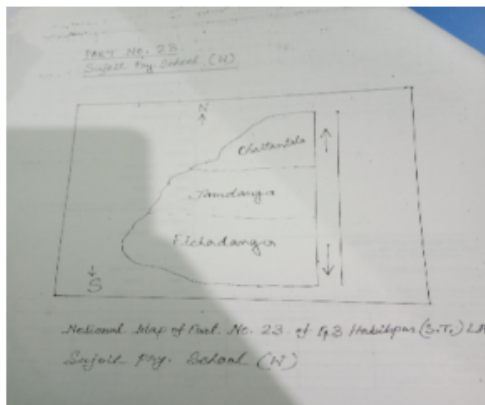

Nazri Naksha