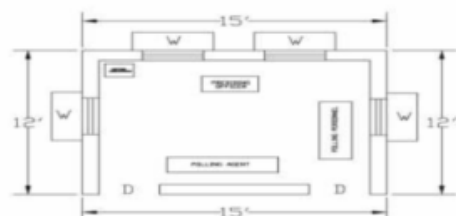

নির্বাচক নিবন্ধন আধিকারিকের স্বাক্ষর

Nazri Naksha

Google Map View

Polling Station Building Front View

Polling Station Front View

Cad View

Key MAP View

1 নাম : শিখা রায় (দাস) স্বামীর নাম: বিশ্বজীৎ দাস বাড়ির নং : n0001 বয়স : 39 লিঙ্গ : মহিলা	YTU1596816 ফটো উপলব্ধ	2 নাম : মিঠুন চৌধুরী পিতার নাম: মনোরঞ্জন চৌধুরী বাড়ির নং : n0014 বয়স : 33 লিঙ্গ : পুরুষ	YTU1261882 ফটো উপলব্ধ	3 নাম : লক্ষী চৌধুরী স্বামীর নাম: মনোরঞ্জন চৌধুরী বাড়ির নং : n0014 বয়স : 66 লিঙ্গ : মহিলা	WB/07/045/594002 ফটো উপলব্ধ
4 নাম : দিলীপ চৌধুরী পিতার নাম: মনোরঞ্জন চৌধুরী বাড়ির নং : n0014 বয়স : 34 লিঙ্গ : পুরুষ	YTU1261890 ফটো উপলব্ধ	5 নাম : লতা সিংহ চৌধুরী স্বামীর নাম: দিলীপ চৌধুরী বাড়ির নং : n0014 বয়স : 41 লিঙ্গ : মহিলা	YTU1071067 ফটো উপলব্ধ	6 নাম : প্রদীপ চৌধুরী পিতার নাম: মনোরঞ্জন চৌধুরী বাড়ির নং : n0014 বয়স : 31 লিঙ্গ : পুরুষ	YTU1507862 ফটো উপলব্ধ
7 নাম : ববিতা সিংহ চৌধুরী স্বামীর নাম: মিঠুন চৌধুরী বাড়ির নং : n0014 বয়স : 32 লিঙ্গ : মহিলা	YTU1261916 ফটো উপলব্ধ	8 নাম : সোনালী সিংহ (চৌধুরী) স্বামীর নাম: প্রদীপ চৌধুরী বাড়ির নং : n0014 বয়স : 38 লিঙ্গ : মহিলা	YTU1507854 ফটো উপলব্ধ	9 নাম : মনোরঞ্জন চৌধুরী পিতার নাম: রবি চৌধুরী বাড়ির নং : n0014 বয়স : 71 লিঙ্গ : পুরুষ	WB/07/045/594001 ফটো উপলব্ধ
10 নাম : অঞ্জলী দাস স্বামীর নাম: দুলাল দাস বাড়ির নং : n0032 বয়স : 68 লিঙ্গ : মহিলা	WB/07/045/594122 ফটো উপলব্ধ	11 নাম : মাধবী প্রামাণিক স্বামীর নাম: সুরত প্রামাণিক বাড়ির নং : n0030 বয়স : 46 লিঙ্গ : মহিলা	JSL3130291 ফটো উপলব্ধ	12 নাম : সুরত প্রামাণিক পিতার নাম: সুধাংশু প্রামাণিক বাড়ির নং : n0030 বয়স : 55 লিঙ্গ : পুরুষ	WB/07/045/594022 ফটো উপলব্ধ
13 নাম : গীতা প্রামাণিক পিতার নাম: সুরত প্রামাণিক বাড়ির নং : n0030 বয়স : 23 লিঙ্গ : মহিলা	YTU2339703 ফটো উপলব্ধ	14 নাম : শুভ প্রামাণিক পিতার নাম: সুরত প্রামাণিক বাড়ির নং : নীল বয়স : 20 লিঙ্গ : পুরুষ	YTU2338879 ফটো উপলব্ধ	15 নাম : শোভা পাণ্ডে স্বামীর নাম: জগদীশ পাণ্ডে বাড়ির নং : n0004 বয়স : 69 লিঙ্গ : মহিলা	WB/07/045/594016 ফটো উপলব্ধ
16 নাম : রতন পান্ডে পিতার নাম: জগদীশ পাণ্ডে বাড়ির নং : n0004 বয়স : 34 লিঙ্গ : পুরুষ	YTU1071026 ফটো উপলব্ধ	17 নাম : সোনাতন পান্ডে পিতার নাম: জগদীশ পাণ্ডে বাড়ির নং : n0004 বয়স : 35 লিঙ্গ : পুরুষ	YTU1071018 ফটো উপলব্ধ	18 নাম : ধর্মনারায়ণ পাণ্ডে পিতার নাম: জীতেন্দ্র পাণ্ডে বাড়ির নং : n0002 বয়স : 61 লিঙ্গ : পুরুষ	WB/07/045/594011 ফটো উপলব্ধ
19 নাম : নন্দনা পান্ডে স্বামীর নাম: চন্দন পান্ডে বাড়ির নং : n0003 বয়স : 42 লিঙ্গ : মহিলা	JSL3130309 ফটো উপলব্ধ	20 নাম : সূচিত্রা পাণ্ডে স্বামীর নাম: ধর্ম পাণ্ডে বাড়ির নং : n0002 বয়স : 58 লিঙ্গ : মহিলা	WB/07/045/594012 ফটো উপলব্ধ	21 নাম : চন্দন পাণ্ডে পিতার নাম: নারায়ণ পাণ্ডে বাড়ির নং : n0003 বয়স : 44 লিঙ্গ : পুরুষ	JSL2416410 ফটো উপলব্ধ
22 নাম : কিরণ পাণ্ডে স্বামীর নাম: নারায়ণ পাণ্ডে বাড়ির নং : n0003 বয়স : 69 লিঙ্গ : মহিলা	WB/07/045/594014 ফটো উপলব্ধ	23 নাম : বর্নালী পান্ডে রায় স্বামীর নাম: হারাধন পাণ্ডে বাড়ির নং : n0002 বয়স : 44 লিঙ্গ : মহিলা	JSL2415610 ফটো উপলব্ধ	24 নাম : ধ্রুব নারায়ণ পাণ্ডে পিতার নাম: ধর্ম নারায়ণ পাণ্ডে বাড়ির নং : n0002 বয়স : 40 লিঙ্গ : পুরুষ	JSL2851061 ফটো উপলব্ধ
25 নাম : অঞ্জনা চক্রবর্তী(পান্ডে) স্বামীর নাম: রতন পান্ডে বাড়ির নং : n0004 বয়স : 34 লিঙ্গ : মহিলা	YTU1382241 ফটো উপলব্ধ	26 নাম : ডলি পাল স্বামীর নাম: অজিত পাল বাড়ির নং : n0005 বয়স : 66 লিঙ্গ : মহিলা	WB/07/045/594020 ফটো উপলব্ধ	27 নাম : জয়ন্তী বর্মণ স্বামীর নাম: শ্রীনিবাস বর্মণ বাড়ির নং : n0007 বয়স : 69 লিঙ্গ : মহিলা	WB/07/045/594028 ফটো উপলব্ধ
28 নাম : রাধী বর্মণ পিতার নাম: রবি বর্মণ বাড়ির নং : n0034 বয়স : 36 লিঙ্গ : মহিলা	YTU0837591 ফটো উপলব্ধ	29 নাম : রঞ্জন বর্মণ পিতার নাম: রবি বর্মণ বাড়ির নং : n0034 বয়স : 38 লিঙ্গ : পুরুষ	YTU0837583 ফটো উপলব্ধ	30 নাম : প্রভা বর্মণ স্বামীর নাম: রবি বর্মণ বাড়ির নং : n0034 বয়স : 66 লিঙ্গ : মহিলা	WB/07/045/594027 ফটো উপলব্ধ